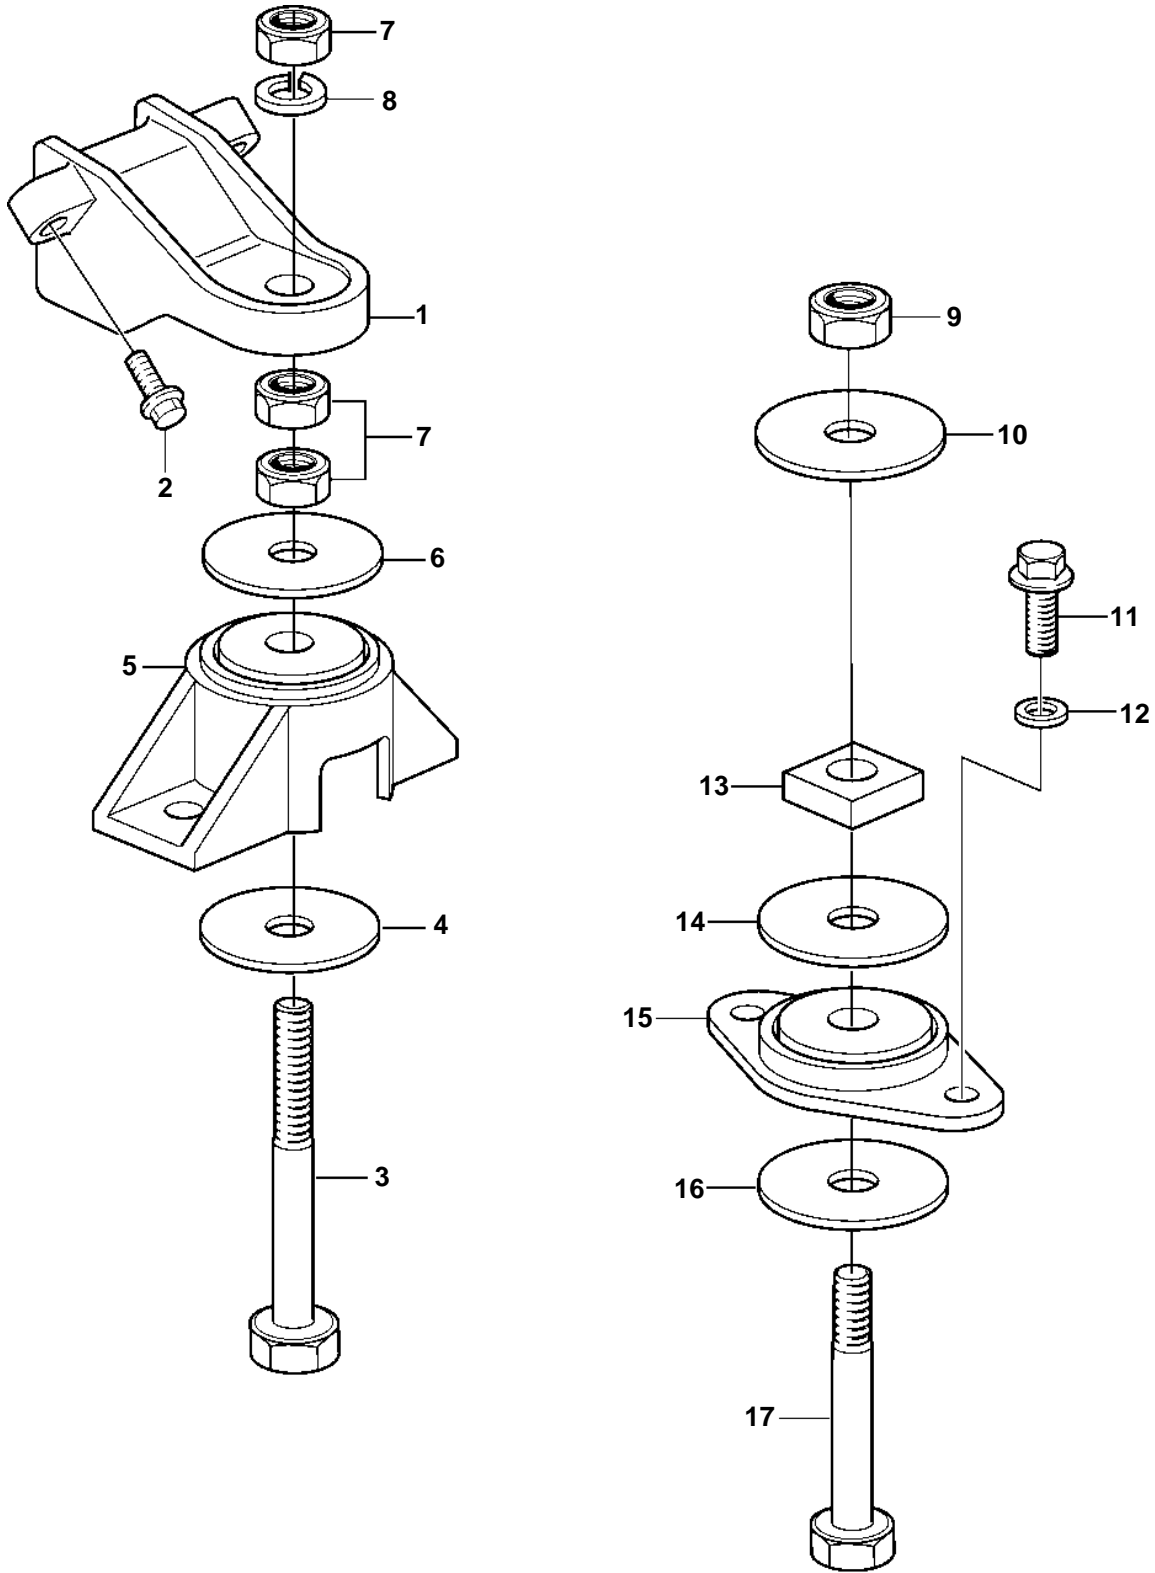

4.3GXi-C, 4.3GXi-CF, 4.3GXi-D, 4.3GXi-DF, 4.3OSi-C, 4.3OSi-CF, 4.3OSi-D, 4.3OSi-DF

4.3GXi-C, 4.3GXi-CF, 4.3GXi-D, 4.3GXi-DF, 4.3OSi-C, 4.3OSi-CF, 4.3OSi-D, 4.3OSi-DF

REF	PART NO.	QTY	DESCRIPTION
1	3818718	2	Bracket
2	3863139	6	Flange screw
3	3852566	2	Screw
4	3852428	2	Washer
5	3853805	2	Rubber cushion
6	3852433	2	Washer
7	3852021	6	Nut
8	3852090	2	Lock washer
9	3862657	2	Nut
10	3852540	2	Washer
11	959968	4	Screw
12	3852155	4	Washer
13	3852539	2	Nut
14	3852622	2	Washer
15	3853972	2	Rubber cushion
16	3852542	2	Washer
17	3856441	2	Screw