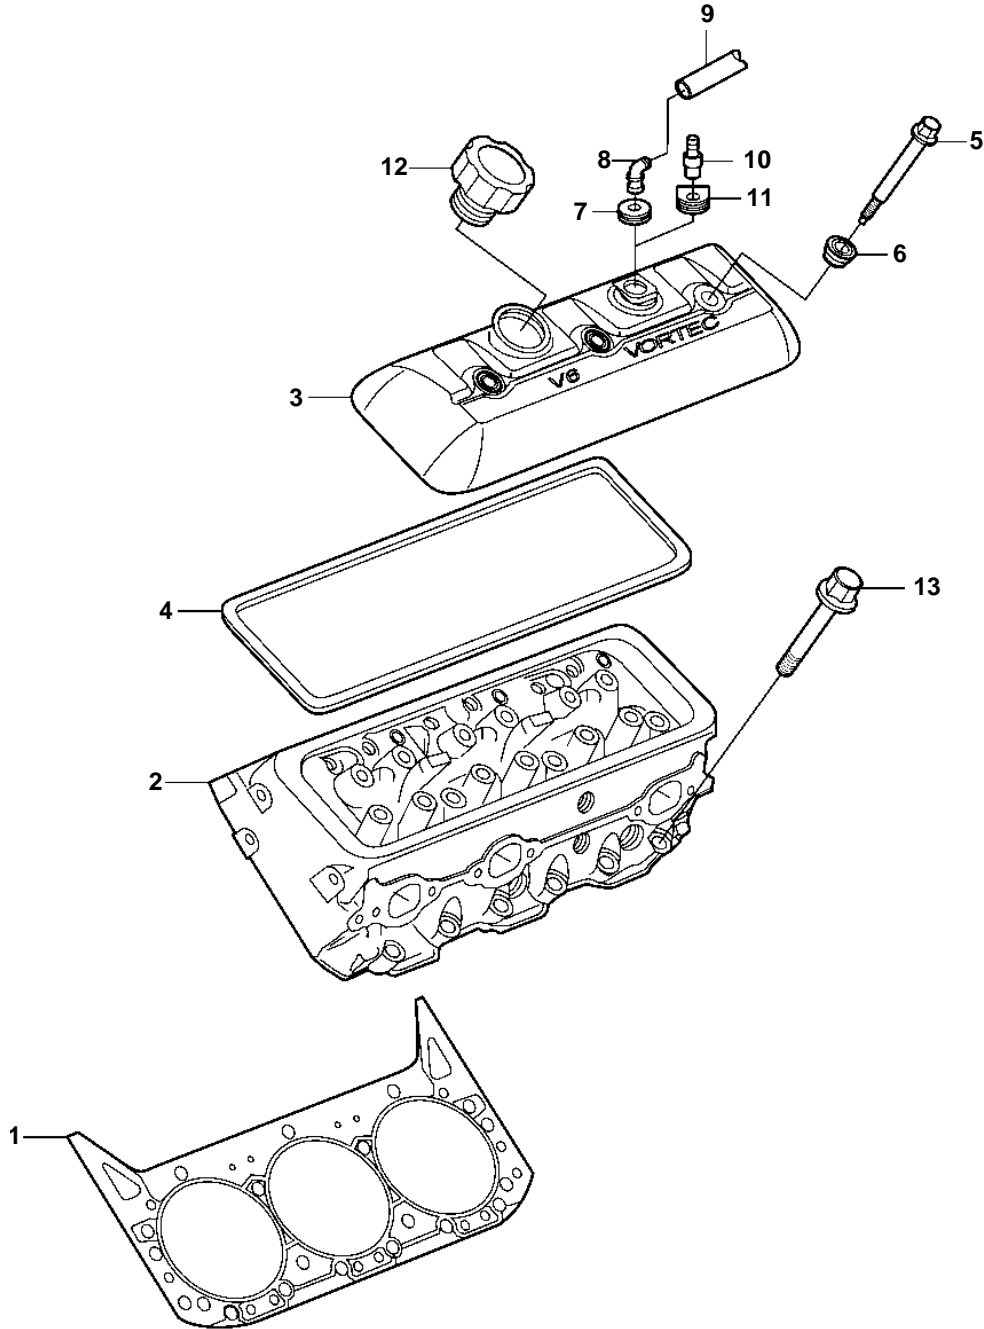

4.3GXi-C, 4.3GXi-CF, 4.3GXi-D, 4.3GXi-DF, 4.3OSi-C, 4.3OSi-CF, 4.3OSi-D, 4.3OSi-DF

20052

4.3GXi-C, 4.3GXi-CF, 4.3GXi-D, 4.3GXi-DF, 4.3OSi-C, 4.3OSi-CF, 4.3OSi-D, 4.3OSi-DF

REF	PART NO.	QTY	DESCRIPTION	NOTES
1	3854299	2	Cyl.head.gasket	
2	3861911	2	Cylinder head	
3	3854949	1	Valve cover	P
	3854948	1	Valve cover	S.B
4	3854942	2	· Gasket	
5	3854946	6	· Screw	
6	3855020	6	· Grommet	
7	3852103	1	Grommet	
8	3852104	1	Elbow	
9	3852435	1	Hose	
10	3857480	1	Valve	Crankcase ventilation
11	3854947	1	Grommet	
12	3854944	1	Oil filler cap	
13	3856122	10	Screw	L=3 51/64" (96mm)
	3856123	4	Screw	L=3 1/16" (78mm)
	3856124	10	Screw	L=1.62" (41mm)
14	3862594	2	Bracket	
15	3853557	2	Screw	
16	3853404	2	Lock nut	
17	3860538	2	Nut, speed	
18	3860928	2	Stud	