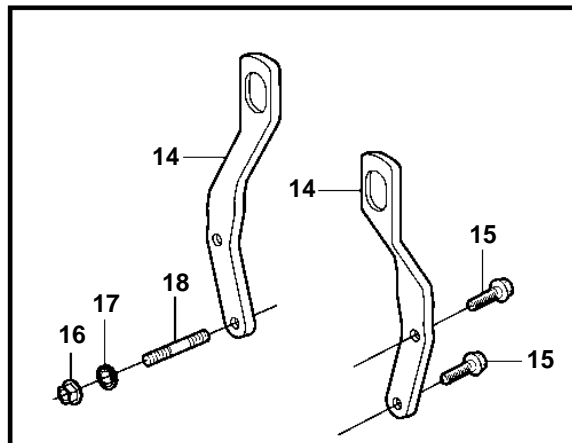

4.3GXi-C, 4.3GXi-CF, 4.3GXi-D, 4.3GXi-DF, 4.3OSi-C, 4.3OSi-CF, 4.3OSi-D, 4.3OSi-DF

20052

4.3GXi-C, 4.3GXi-CF, 4.3GXi-D, 4.3GXi-DF, 4.3OSi-C, 4.3OSi-CF, 4.3OSi-D, 4.3OSi-DF

REF	PART NO.	QTY	DESCRIPTION	NOTES
1	3854299	2	Cyl.head.gasket	
2	3861911	2	Cylinder head	
3	3854949	1	Valve cover	P
	3854948	1	Valve cover	S.B
4	3854942	2	· Gasket	
5	3854946	6	· Screw	
6	3855020	6	· Grommet	
7	3852103	1	Grommet	
8	3852104	1	Elbow	
9	3852435	1	Hose	
10	3857480	1	Valve	Crankcase ventilation
11	3854947	1	Grommet	
12	3854944	1	Oil filler cap	
13	3856122	10	Screw	L=3 51/64" (96mm)
	3856123	4	Screw	L=3 1/16" (78mm)
	3856124	10	Screw	L=1.62" (41mm)
14	3862594	2	Bracket	
15	3853557	2	Screw	
16	3853404	2	Lock nut	
17	3860538	2	Nut, speed	
18	3860928	2	Stud	