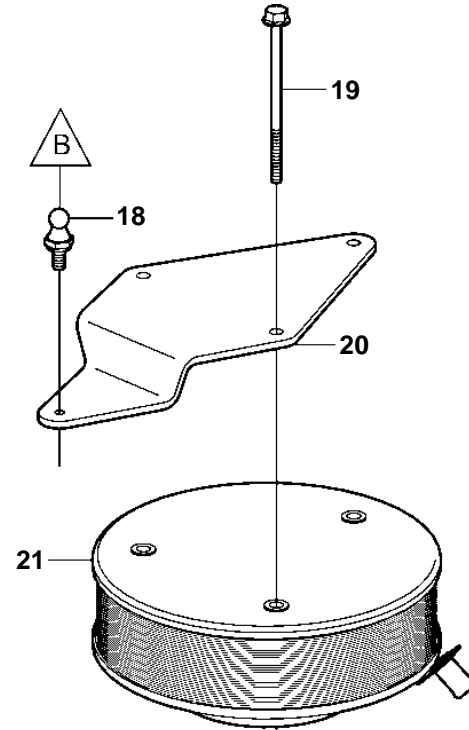

4.3GXi-B, 4.3GXi-BF, 4.3OSi-B, 4.3OSi-BF,

18850

4.3GXi-B, 4.3GXi-BF, 4.3OSi-B, 4.3OSi-BF,

REF	PART NO.	QTY	DESCRIPTION	NOTES
1	3858963	1	Throttle body	
2	3857696	1	· lac valve	
3	3858054	1	· · O-ring	
4	3857487	1	· Sensor	
4A		1	· O-ring	
5	3857693	1	· Screw kit	
6		2	Spacer	
7	3858965	1	Gasket	
8	3854743	1	Pin	
9	3852118	1	Nut	
10	3852019	1	Retainer	
11	3850266	1	Anchorage	
12	3852048	1	Screw	
13	3854744	1	Nut	
14	3850941	1	Adapter	
15	3852193	1	Washer	
16	3852052	1	Cotter pin	
17		X	Cable	
18	3861927	2	Stud	
19	969982	3	Flange screw	
20		1	Bracket	
21	3861762	1	Flame arrestor	
22	3861763	3	Nut	
23	3858964	3	Stud	
23A		3	· Washer	
24	3861829	1	Decal	4.3GXi
	3861938	1	Decal	4.3OSi
25	3861746	1	Cover	
26	3859006	2	· Grommet	
27	3859005	2	· Grommet	