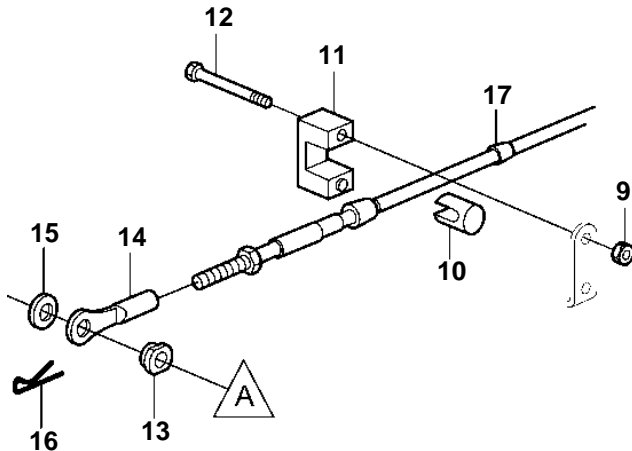

4.3GXi-B, 4.3GXi-BF, 4.3OSi-B, 4.3OSi-BF,

18850

4.3GXi-B, 4.3GXi-BF, 4.3OSi-B, 4.3OSi-BF,

REF	PART NO.	QTY	DESCRIPTION	NOTES
1	3858963	1	Throttle body	
2	3857696	1	· lac valve	
3	3858054	1	· · O-ring	
4	3857487	1	· Sensor	
4A		1	· O-ring	
5	3857693	1	· Screw kit	
6		2	Spacer	
7	3858965	1	Gasket	
8	3854743	1	Pin	
9	3852118	1	Nut	
10	3852019	1	Retainer	
11	3850266	1	Anchorage	
12	3852048	1	Screw	
13	3854744	1	Nut	
14	3850941	1	Adapter	
15	3852193	1	Washer	
16	3852052	1	Cotter pin	
17		X	Cable	
18	3861927	2	Stud	
19	969982	3	Flange screw	
20		1	Bracket	
21	3861762	1	Flame arrestor	
22	3861763	3	Nut	
23	3858964	3	Stud	
23A		3	· Washer	
24	3861829	1	Decal	4.3GXi
	3861938	1	Decal	4.3OSi
25	3861746	1	Cover	
26	3859006	2	· Grommet	
27	3859005	2	· Grommet	