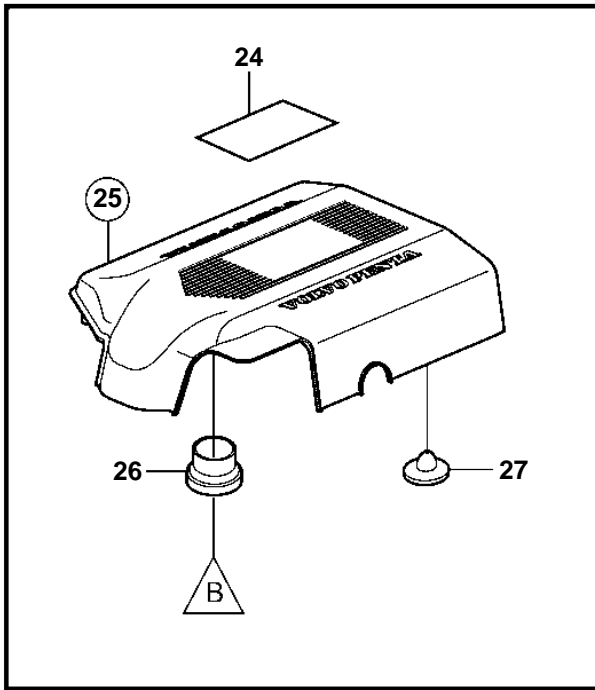

4.3GXi-B, 4.3GXi-BF, 4.3OSi-B, 4.3OSi-BF,

18850

4.3GXi-B, 4.3GXi-BF, 4.3OSi-B, 4.3OSi-BF,

REF	PART NO.	QTY	DESCRIPTION	NOTES
1	3858963	1	Throttle body	
2	3857696	1	· lac valve	
3	3858054	1	· · O-ring	
4	3857487	1	· Sensor	
4A		1	· O-ring	
5	3857693	1	· Screw kit	
6		2	Spacer	
7	3858965	1	Gasket	
8	3854743	1	Pin	
9	3852118	1	Nut	
10	3852019	1	Retainer	
11	3850266	1	Anchorage	
12	3852048	1	Screw	
13	3854744	1	Nut	
14	3850941	1	Adapter	
15	3852193	1	Washer	
16	3852052	1	Cotter pin	
17		X	Cable	
18	3861927	2	Stud	
19	969982	3	Flange screw	
20		1	Bracket	
21	3861762	1	Flame arrestor	
22	3861763	3	Nut	
23	3858964	3	Stud	
23A		3	· Washer	
24	3861829	1	Decal	4.3GXi
	3861938	1	Decal	4.3OSi
25	3861746	1	Cover	
26	3859006	2	· Grommet	
27	3859005	2	· Grommet	