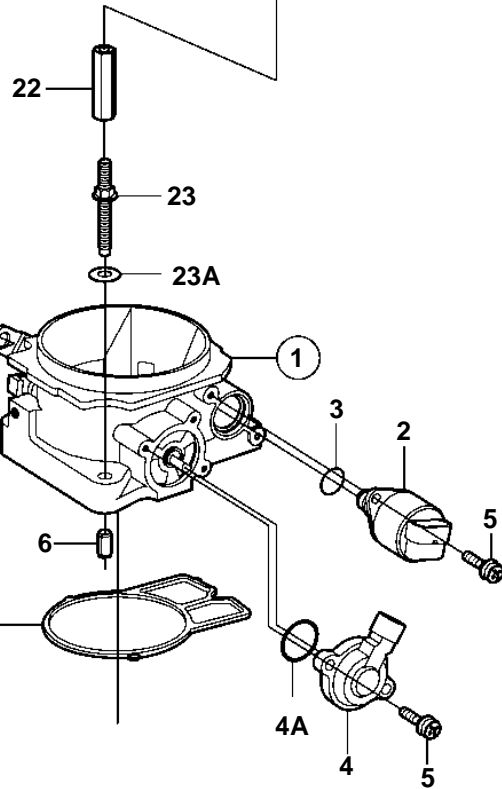

4.3GXi-B, 4.3GXi-BF, 4.3OSi-B, 4.3OSi-BF,

18850

4.3GXi-B, 4.3GXi-BF, 4.3OSi-B, 4.3OSi-BF,

REF	PART NO.	QTY	DESCRIPTION	NOTES
1	3858963	1	Throttle body	
2	3857696	1	· lac valve	
3	3858054	1	· · O-ring	
4	3857487	1	· Sensor	
4A		1	· O-ring	
5	3857693	1	· Screw kit	
6		2	Spacer	
7	3858965	1	Gasket	
8	3854743	1	Pin	
9	3852118	1	Nut	
10	3852019	1	Retainer	
11	3850266	1	Anchorage	
12	3852048	1	Screw	
13	3854744	1	Nut	
14	3850941	1	Adapter	
15	3852193	1	Washer	
16	3852052	1	Cotter pin	
17		X	Cable	
18	3861927	2	Stud	
19	969982	3	Flange screw	
20		1	Bracket	
21	3861762	1	Flame arrestor	
22	3861763	3	Nut	
23	3858964	3	Stud	
23A		3	· Washer	
24	3861829	1	Decal	4.3GXi
	3861938	1	Decal	4.3OSi
25	3861746	1	Cover	
26	3859006	2	· Grommet	
27	3859005	2	· Grommet	