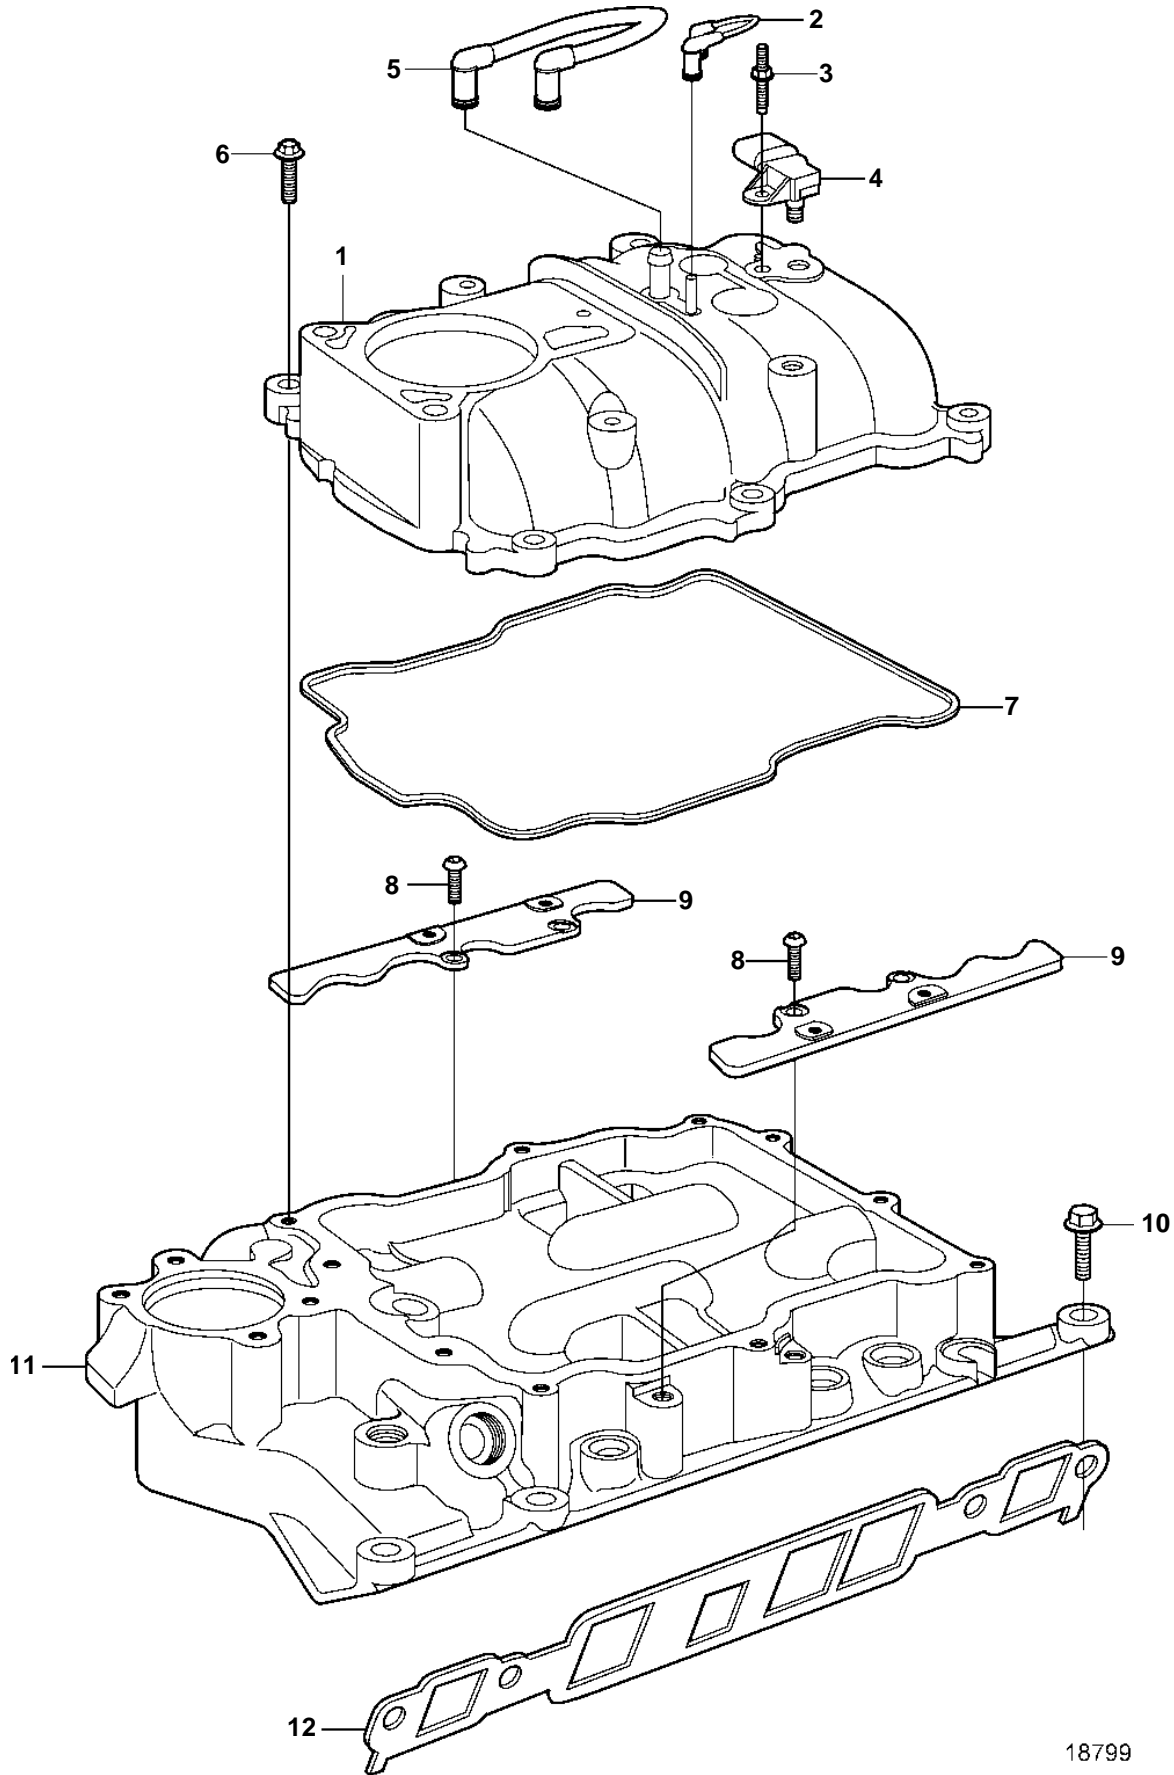

4.3GXi-B, 4.3GXi-BF, 4.3OSi-B, 4.3OSi-BF

18799

4.3GXi-B, 4.3GXi-BF, 4.3OSi-B, 4.3OSi-BF

REF	PART NO.	QTY	DESCRIPTION	SEE SEC.	NOTES
1	3859014	1	Manifold		
2	3858974	1	Hose		
3	3858973	1	Stud		
4	3859020	1	Sensor	5217	MAT/MAP
5	3859017	1	Hose		
6	3858961	10	Screw		
7	3859016	1	Gasket		
8	3858982	4	Screw		
9		2	Bracket		
10	3861980	8	Screw		
11	3859015	1	Manifold		
12	3855807	1	Gasket kit		