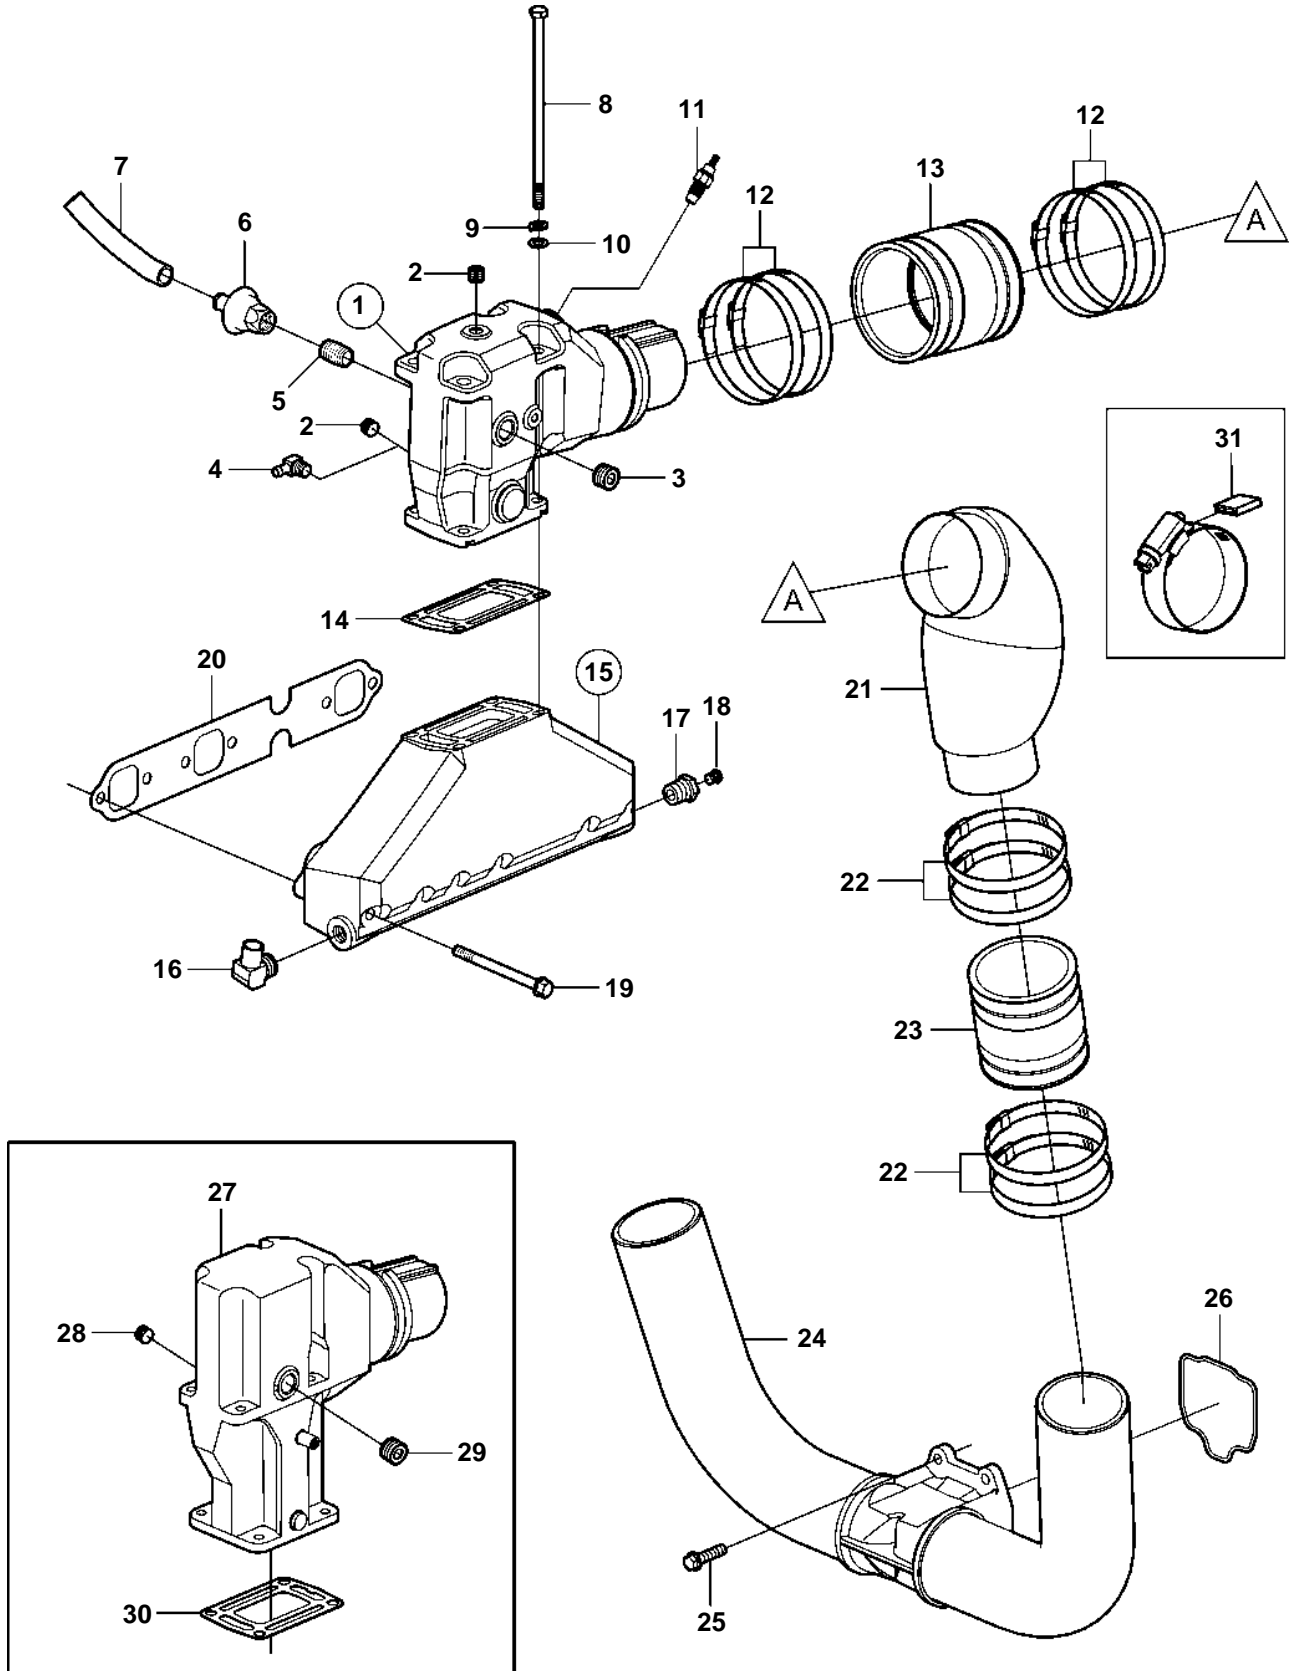

4.30Si-B, 4.30Si-BF

## 4.3OSi-B, 4.3OSi-BF

REF	PART NO.	QTY	DESCRIPTION	NOTES
1	3861842	2	Exhaust riser	
2	3850740	4	· Plug	
3	3850999	4	· Plug	
4	3853597	1	Elbow	
5	3857763	2	Fitting	
6	3857761	2	Valve	
7	3852668	2	Hose	
8	3852830	8	Screw	
9	3852002	8	Lock washer	
10	3852058	8	Washer	
11	3861997	2	Temperature sensor	
12	3853860	8	Clamp	
13	3852696	2	Exhaust hose	
14	3850496	2	Gasket	
15	3857656	2	Exhaust manifold	
16	3852538	2	· Elbow	
17	3858291	2	· Reducer sleeve	
18	3850802	2	· Plug	
19	3857184	12	Screw	
20	3853412	2	Gasket	
21	3854874	2	Exhaust pipe	
22	3853791	8	Clamp	
23	3852741	2	Hose	
24	3858873	1	Exhaust pipe	
25	946752	4	Flange screw	
26	3587651	1	Sealing kit	
27	3861387	X	Exhaust riser	3.00" (76mm)
28	3850740	X	Plug	
29	3850999	X	Plug	
30	3850496	X	Gasket	
31	3858532	X	Cover	W=0.465" (11.8mm)
	3861999	X	Cover	W=0.300" (7.6mm)