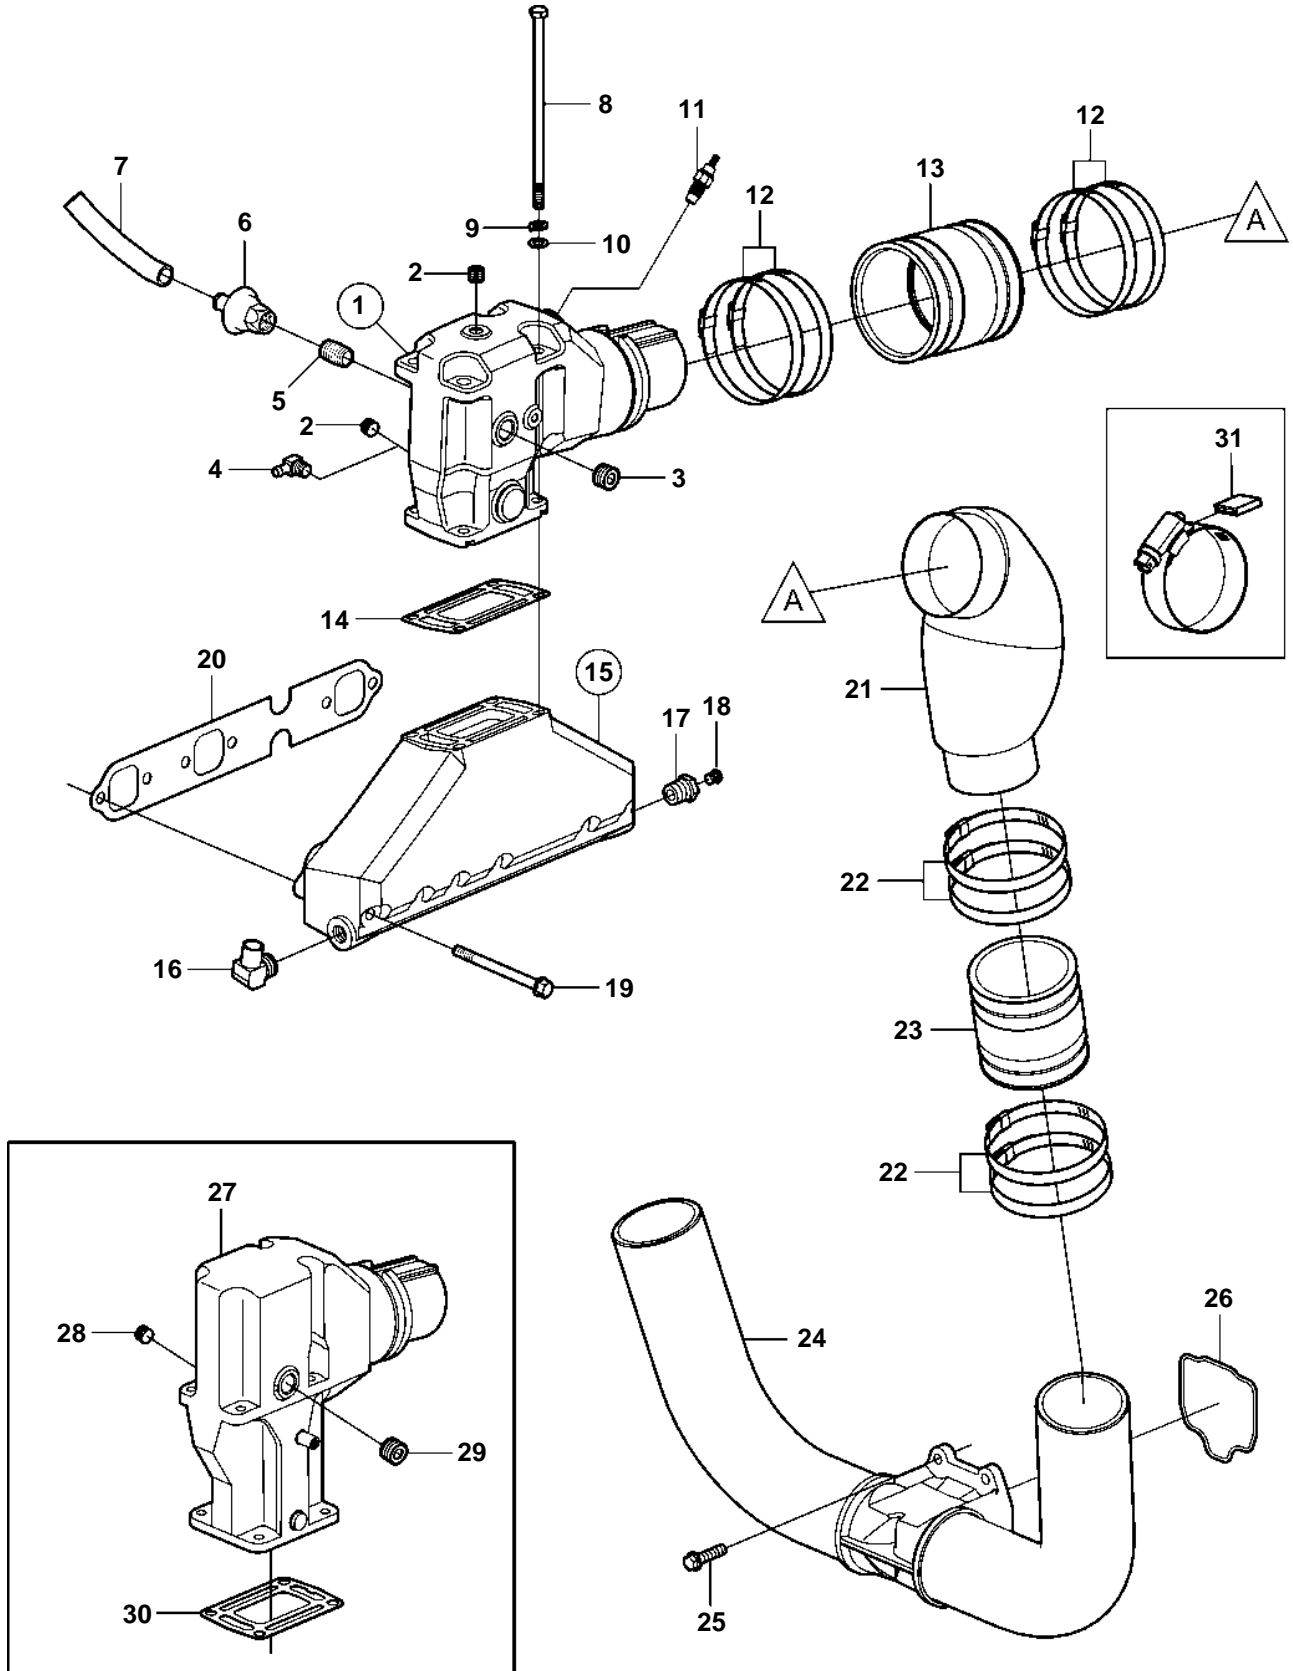

4.3GXi-B, 4.3GXi-BF

4.3GXi-B, 4.3GXi-BF

REF	PART NO.	QTY	DESCRIPTION	NOTES
1	3861842	2	Exhaust riser	
2	3850740	4	· Plug	
3	3850999	4	· Plug	
4	3853597	1	Elbow	
5	3857763	2	Fitting	
6	3857761	2	Valve	
7	3852668	2	Hose	
8	3852830	8	Screw	
9	3852002	8	Lock washer	
10	3852058	8	Washer	
11	3861997	2	Temperature sensor	
12	3853860	8	Clamp	
13	3852696	2	Exhaust hose	
14	3850496	2	Gasket	
15	3857656	2	Exhaust manifold	
16	3852538	2	· Elbow	
17	3858291	2	· Reducer sleeve	
18	3850802	2	· Plug	
19	3857184	12	Screw	
20	3853412	2	Gasket	
21	3854874	2	Exhaust pipe	
22	3853791	8	Clamp	
23	3852741	2	Hose	
24	3858873	1	Exhaust pipe	
25	3855472	4	Flange screw	
26	3587651	1	Sealing kit	
27	3861387	X	Exhaust riser	3.00" (76mm)
28	3850740	X	Plug	
29	3850999	X	Plug	
30	3850496	X	Gasket	
31	3858532	X	Cover	W=0.465" (11.8mm)
	3861999	X	Cover	W=0.300" (7.6mm)