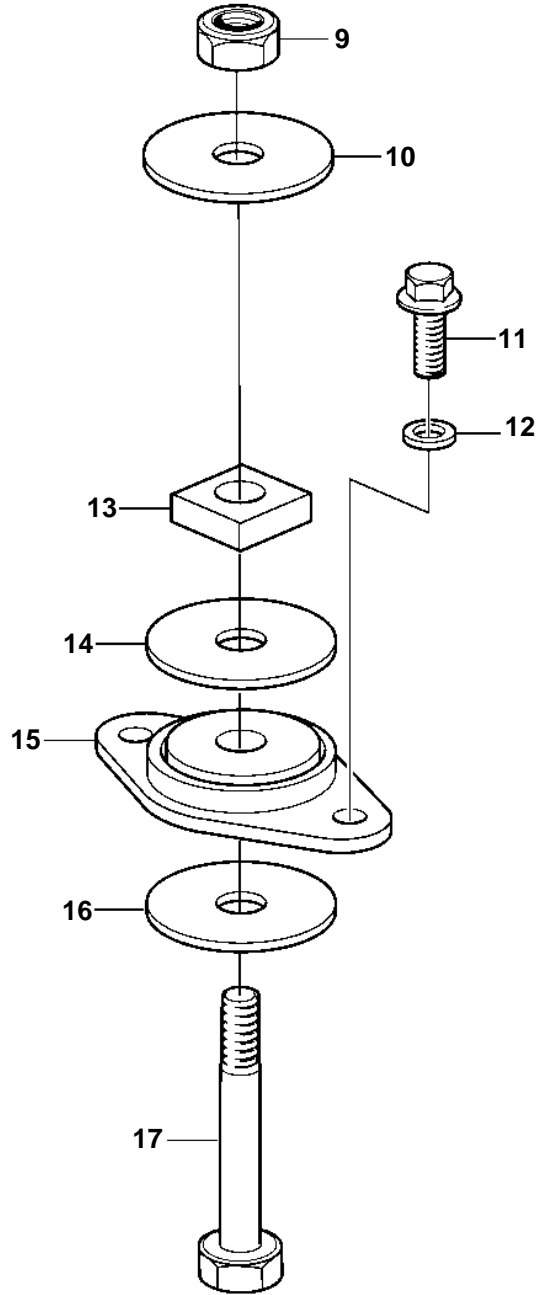

4.3GXi-B, 4.3GXi-BF, 4.3OSi-B, 4.3OSi-BF

4.3GXi-B, 4.3GXi-BF, 4.3OSi-B, 4.3OSi-BF

REF	PART NO.	QTY	DESCRIPTION
1	3818718	2	Bracket
2	3863139	6	Flange screw
3	3852566	2	Screw
4	3852428	2	Washer
5	3853805	2	Rubber cushion
6	3852433	2	Washer
7	3852021	6	Nut
8	3852090	2	Lock washer
9	3862657	2	Nut
10	3852540	2	Washer
11	959968	4	Screw
12	3852155	4	Washer
13	3852539	2	Nut
14	3852622	2	Washer
15	3853972	2	Rubber cushion
16	3852542	2	Washer
17	3856441	2	Screw