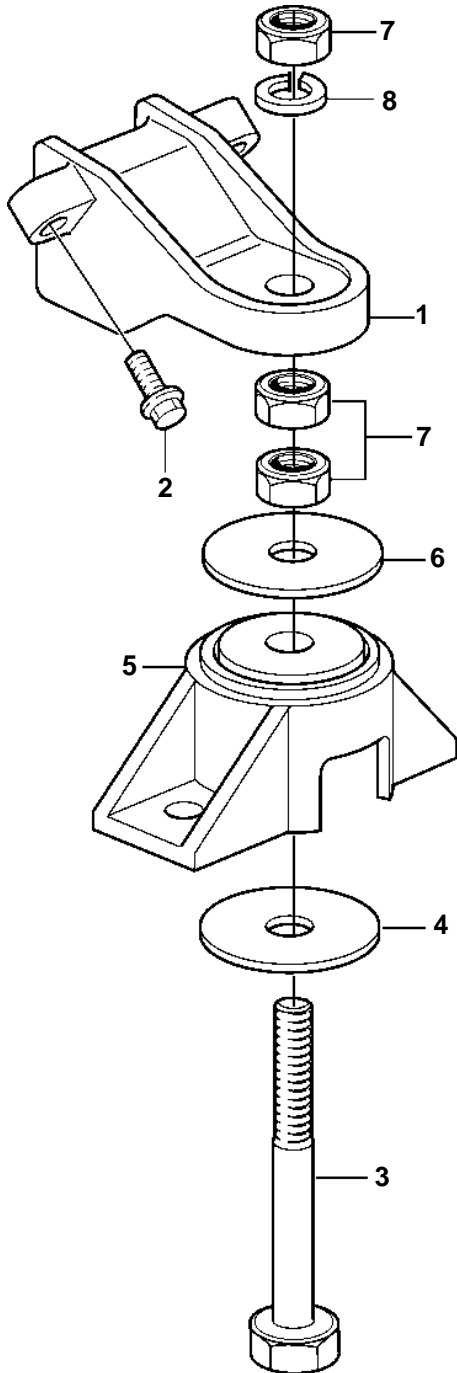

4.3GXi-B, 4.3GXi-BF, 4.3OSi-B, 4.3OSi-BF

4.3GXi-B, 4.3GXi-BF, 4.3OSi-B, 4.3OSi-BF

REF	PART NO.	QTY	DESCRIPTION
1	3818718	2	Bracket
2	3863139	6	Flange screw
3	3852566	2	Screw
4	3852428	2	Washer
5	3853805	2	Rubber cushion
6	3852433	2	Washer
7	3852021	6	Nut
8	3852090	2	Lock washer
9	3862657	2	Nut
10	3852540	2	Washer
11	959968	4	Screw
12	3852155	4	Washer
13	3852539	2	Nut
14	3852622	2	Washer
15	3853972	2	Rubber cushion
16	3852542	2	Washer
17	3856441	2	Screw