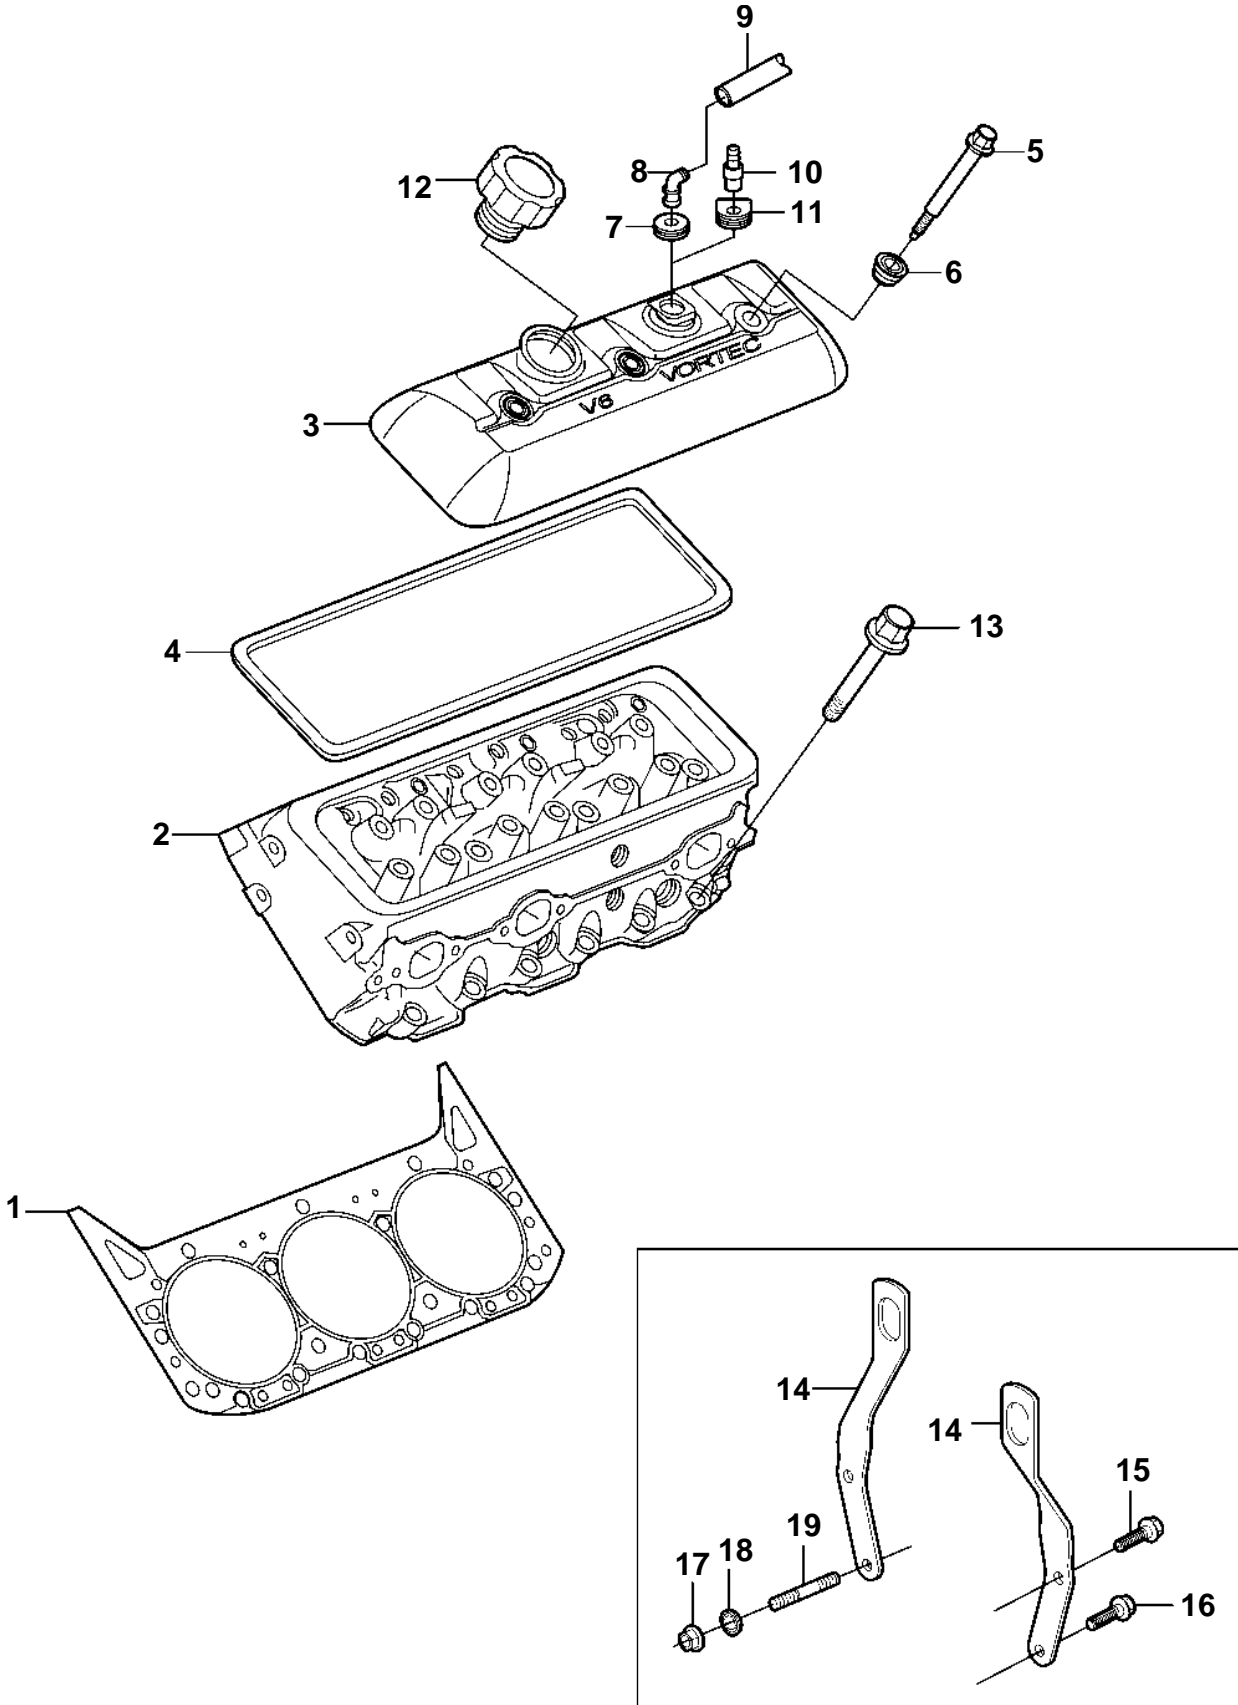

4.3GXi-B, 4.3GXi-BF, 4.3OSi-B, 4.3OSi-BF

4.3GXi-B, 4.3GXi-BF, 4.3OSi-B, 4.3OSi-BF

REF	PART NO.	QTY	DESCRIPTION	NOTES
1	3854299	2	Gasket	
2	3861911	2	Cylinder head	
3	3854949	1	Valve cover	P
	3854948	1	Valve cover	S.B
4	3854942	2	· Gasket	
5	3854946	6	· Screw	
6	3855020	6	· Grommet	
7	3852103	1	Grommet	
8	3852104	1	Elbow	
9	3852435	1	Hose	
10	3857480	1	Valve	CRANKCASE VENTILATION
11	3854947	1	Grommet	
12	3854944	1	Oil filler cap	
13	3856122	10	Screw	L=3 51/64" (96mm)
	3856123	4	Screw	L=3 1/16" (78mm)
	3856124	10	Screw	L=1.62" (41mm)
14	3860406	2	Bracket	
15	3853266	1	Screw	
16	3853557	1	Screw	
17	3853404	2	Lock nut	
18	3860538	2	Nut, speed	
19	3860928	2	Stud	