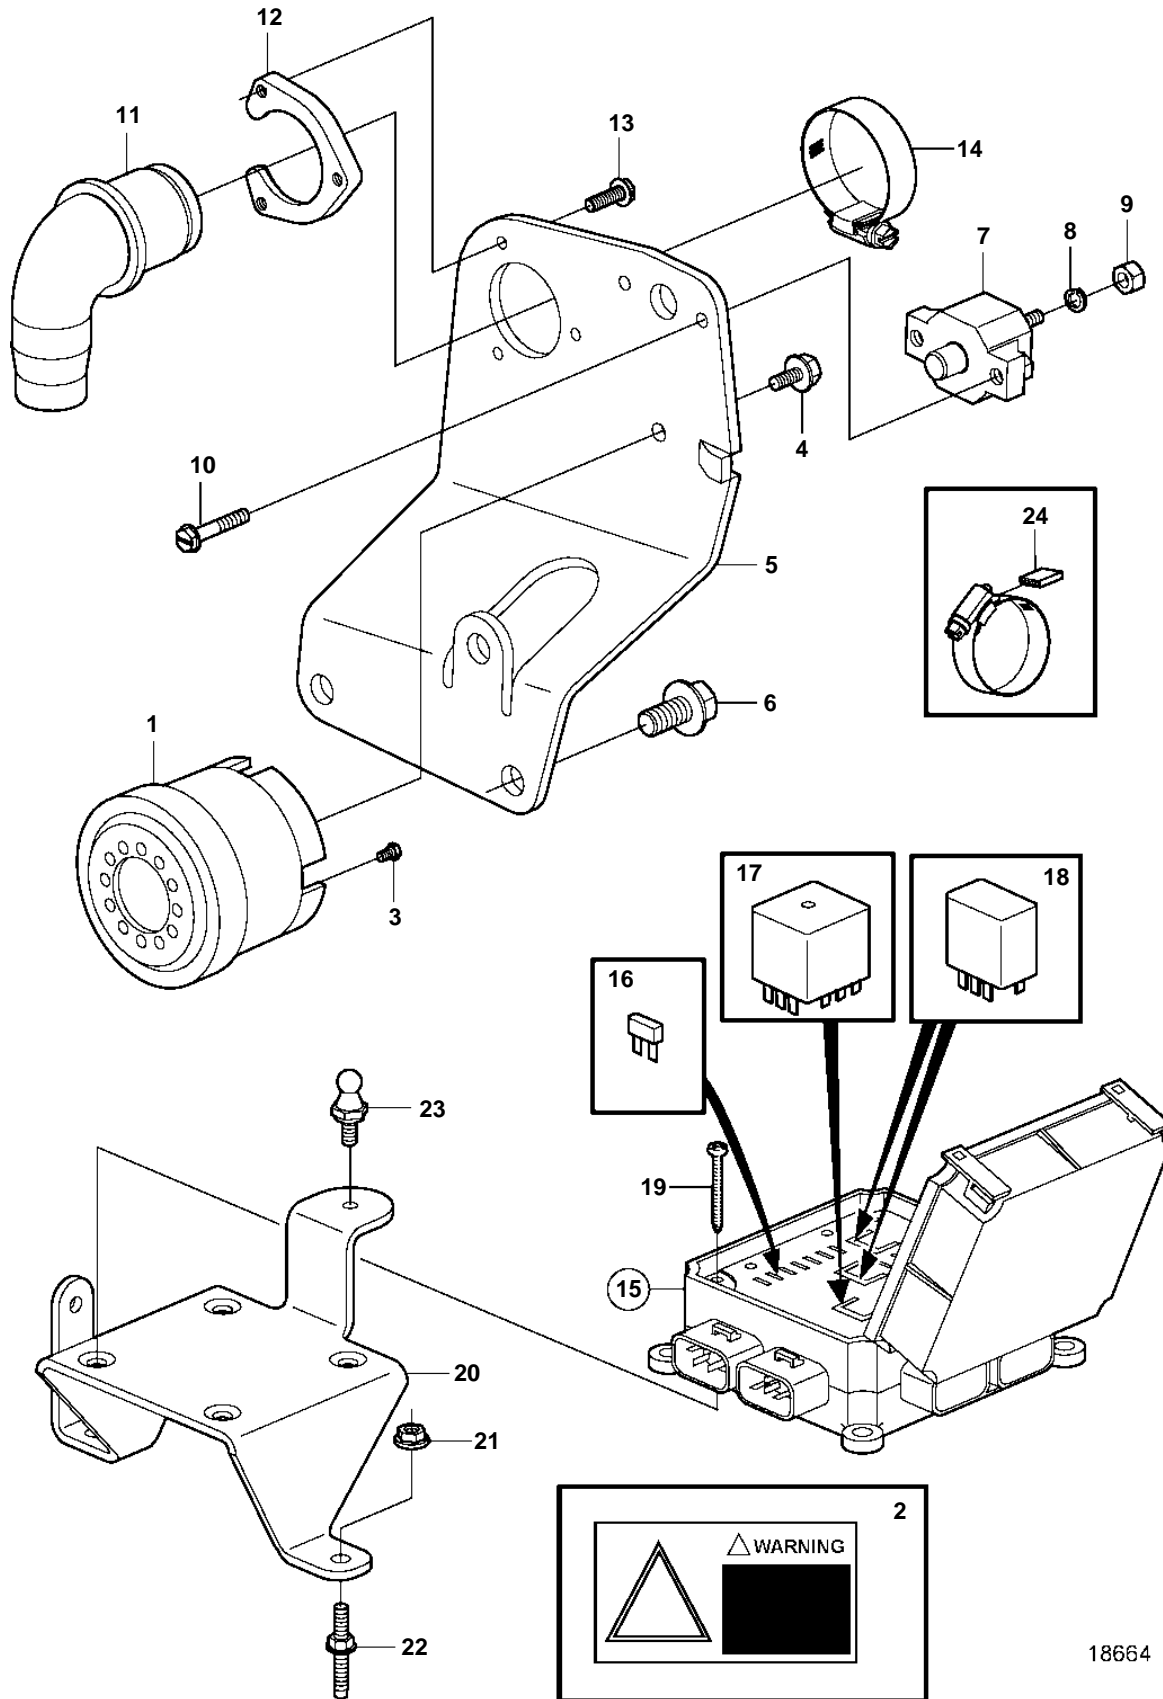

4.3GXi-B, 4.3GXi-BF, 4.3OSi-B, 4.3OSi-BF

4.3GXi-B, 4.3GXi-BF, 4.3OSi-B, 4.3OSi-BF

REF	PART NO.	QTY	DESCRIPTION	SEE SEC.	NOTES
1	3860264	1	Alarm		
2	3861504	1	Decal		WARNING!
3	3860531	2	Screw		
4	967949	1	Screw		
5	3861745	1	Bracket		
6	3853557	3	Screw		
7	3854164	1	Breaker		
8	3852001	2	Lock washer		
9	3852064	2	Nut		
10	3853620	2	Screw		
11	3861688	1	Cable harness	5219	
12	3852825	1	Retainer		
13	3852208	3	Screw		
14	3853786	1	Clamp		
15	3860965	1	Fuse box		
16	3861373	X	· Fuse		15A
	3861374	X	· Fuse		20A
17	3861375	1	· Starter relay		
18	3861376	2	· Relay		
19	955234	4	Screw		
20	3861758	1	Bracket		
21	981124	2	Flange nut		
22	3858973	4	Stud		
23	3861927	2	Stud		
24	3858532	X	Cover		W=0.465" (11.8mm)
	3861999	X	Cover		W=0.300" (7.6mm)