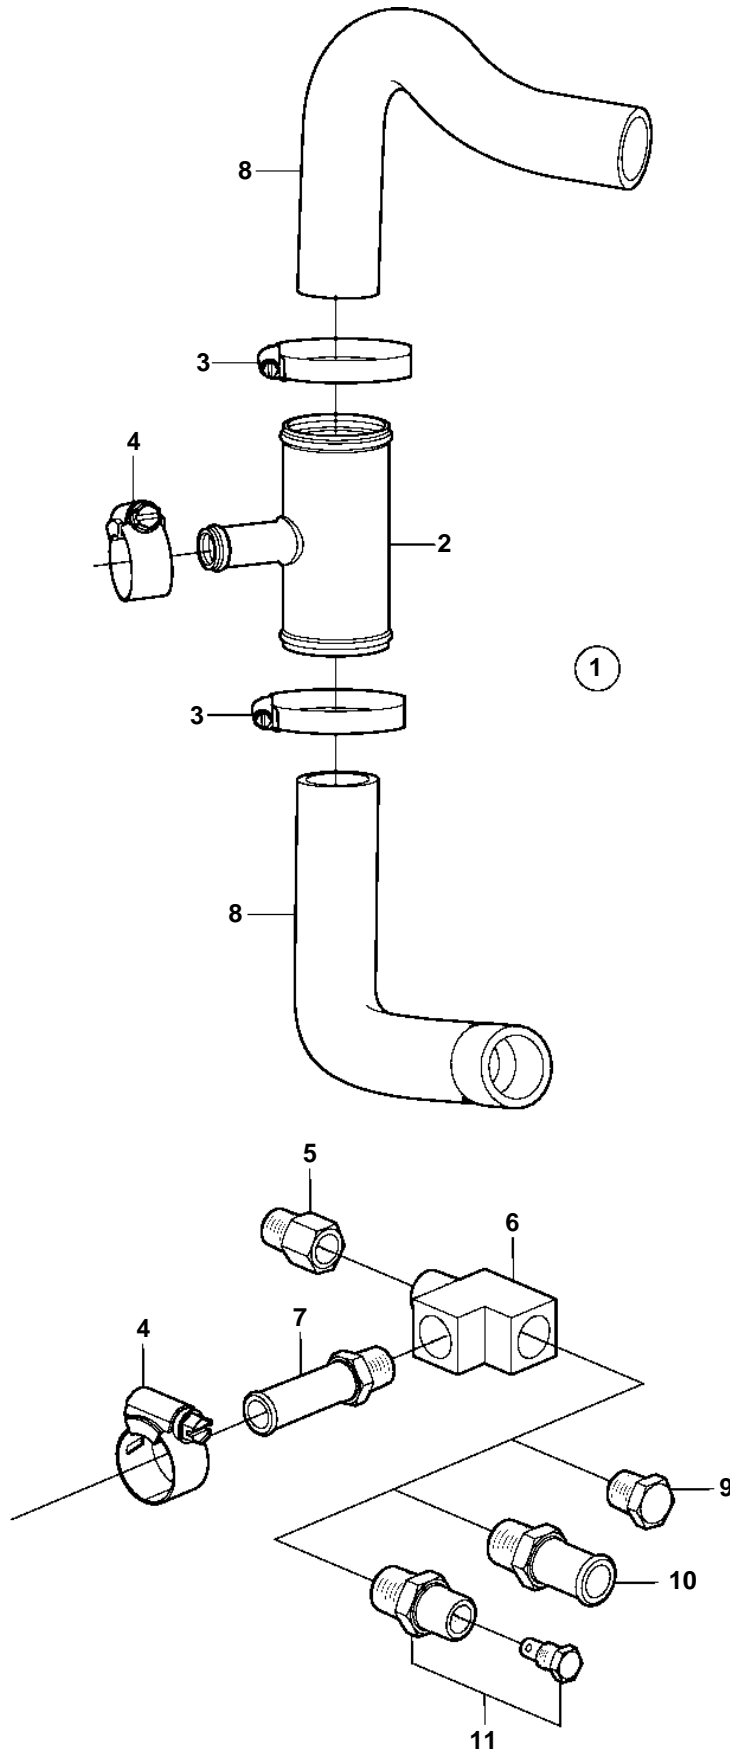

4.3GXi-B, 4.3OSi-B

4.3GXi-B, 4.3OSi-B

REF	PART NO.	QTY	DESCRIPTION	NOTES
1	3862101	1	Hot water outlet	
2	3855531	1	· T-pipe	
3	3852098	2	· Clamp	
4	3853813	2	· Clamp	
5	3862196	1	· Fitting	
6	3850490	1	· Fitting	
7	856483	1	· Hose nipple	
8		1	Hosecirculation pump	CUT
9	3850802	X	Plug	
10	3858501	X	Hose nipple	
11	3854494	X	Drain cock	