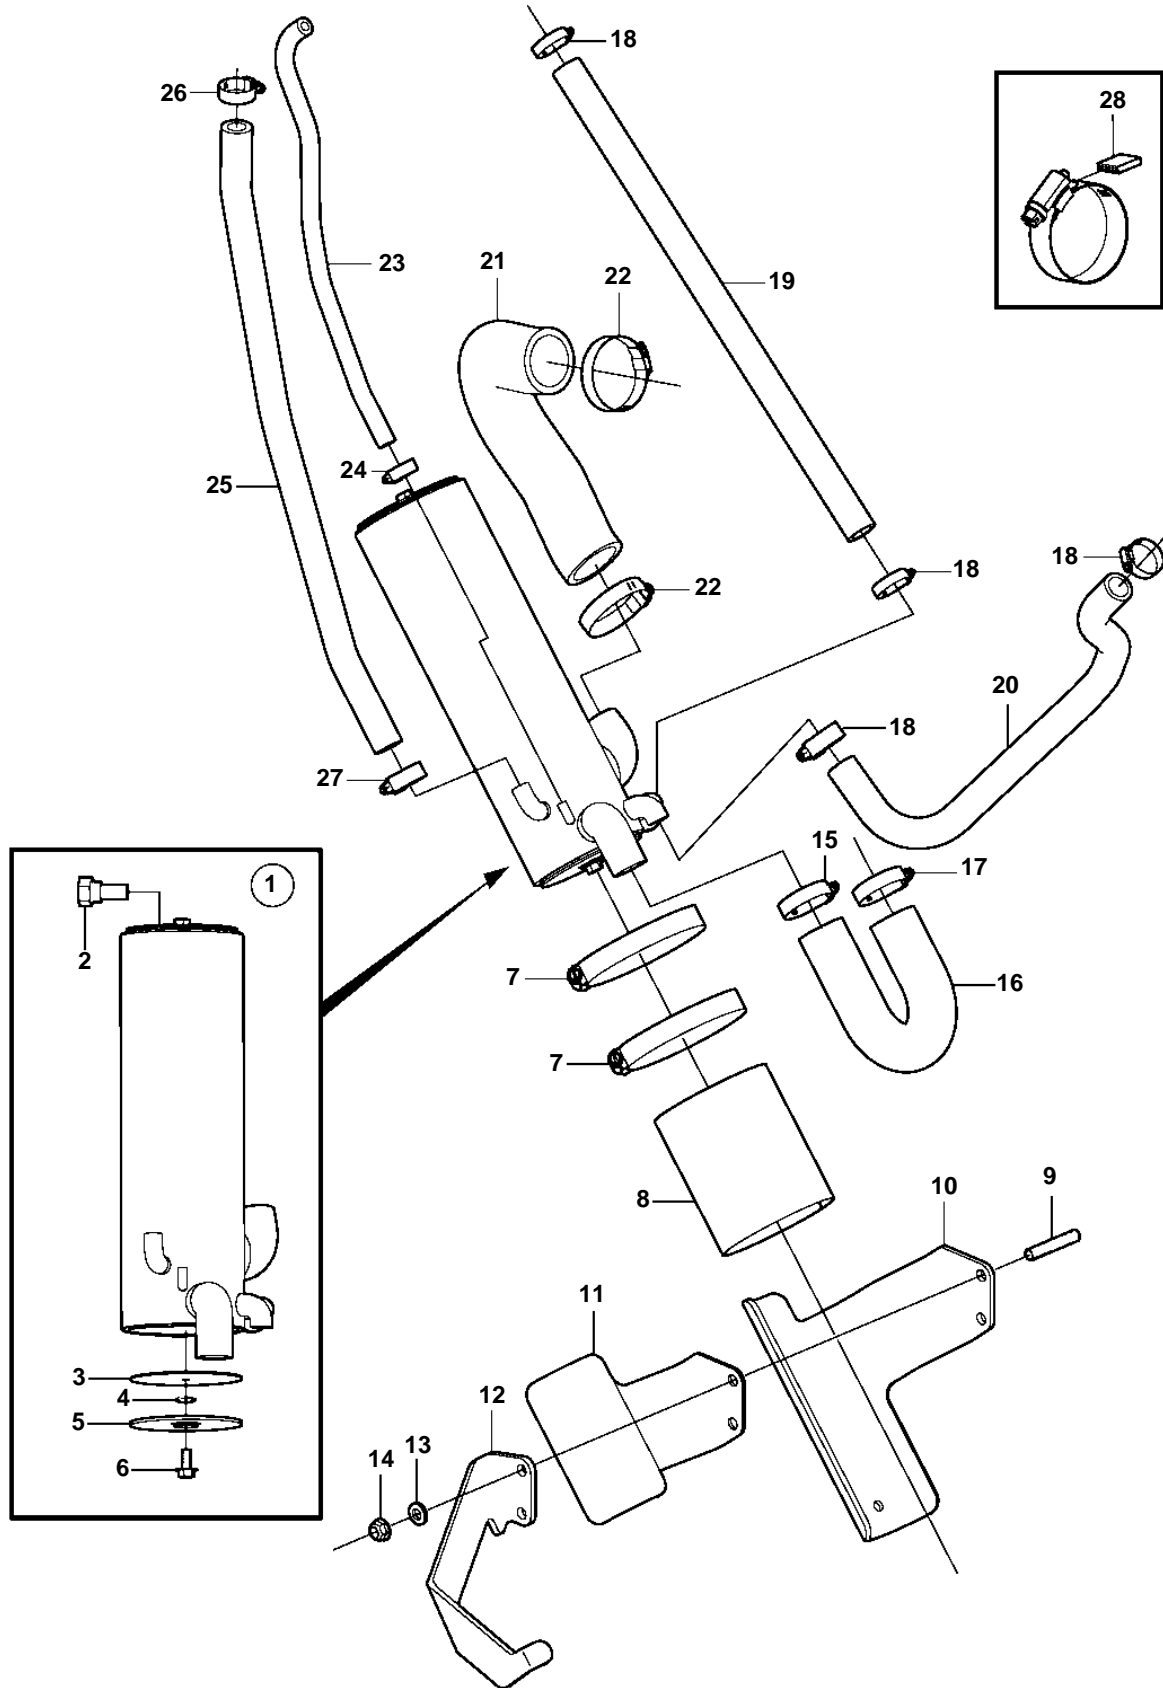

4.3GXi-BF, 4.3OSi-BF

18872

4.3GXi-BF, 4.3OSi-BF

REF	PART NO.	QTY	DESCRIPTION	NOTES
1	3861471	1	Heat exchanger	
2	3858995	1	• Anode	
3	3858993	2	• Gasket	
4	983191	2	• O-ring	
5	3858992	2	• Cover	
6	3858994	2	• Screw	
7	3858551	2	Clamp	
8	3861453	1	Rubber gasket	
9	3860286	2	Stud	
10	3861475	1	Bracket	
11	3861476	1	Bracket	
12	3861544	1	Bracket	
13	3852162	2	Washer	
14	3853404	2	Lock nut	
15	982717	1	Clamp	
16	3861474	1	Hose	
17	3853786	1	Clamp	
18	982714	4	Clamp	
19	3860588	1	Hose	L=485mm
20	3860587	1	Hose	L=620mm
21	3861472	1	Hose	
22	3852098	2	Clamp	
23	3860590	1	Hose	
24	982643	1	Clamp	
25	3861485	1	Hose	
26	3852602	1	Clamp	
27	982967	1	Clamp	
28	3858532	X	Cover	W=0.465" (11.8mm)
	3861999	X	Cover	W=0.300" (7.6mm)