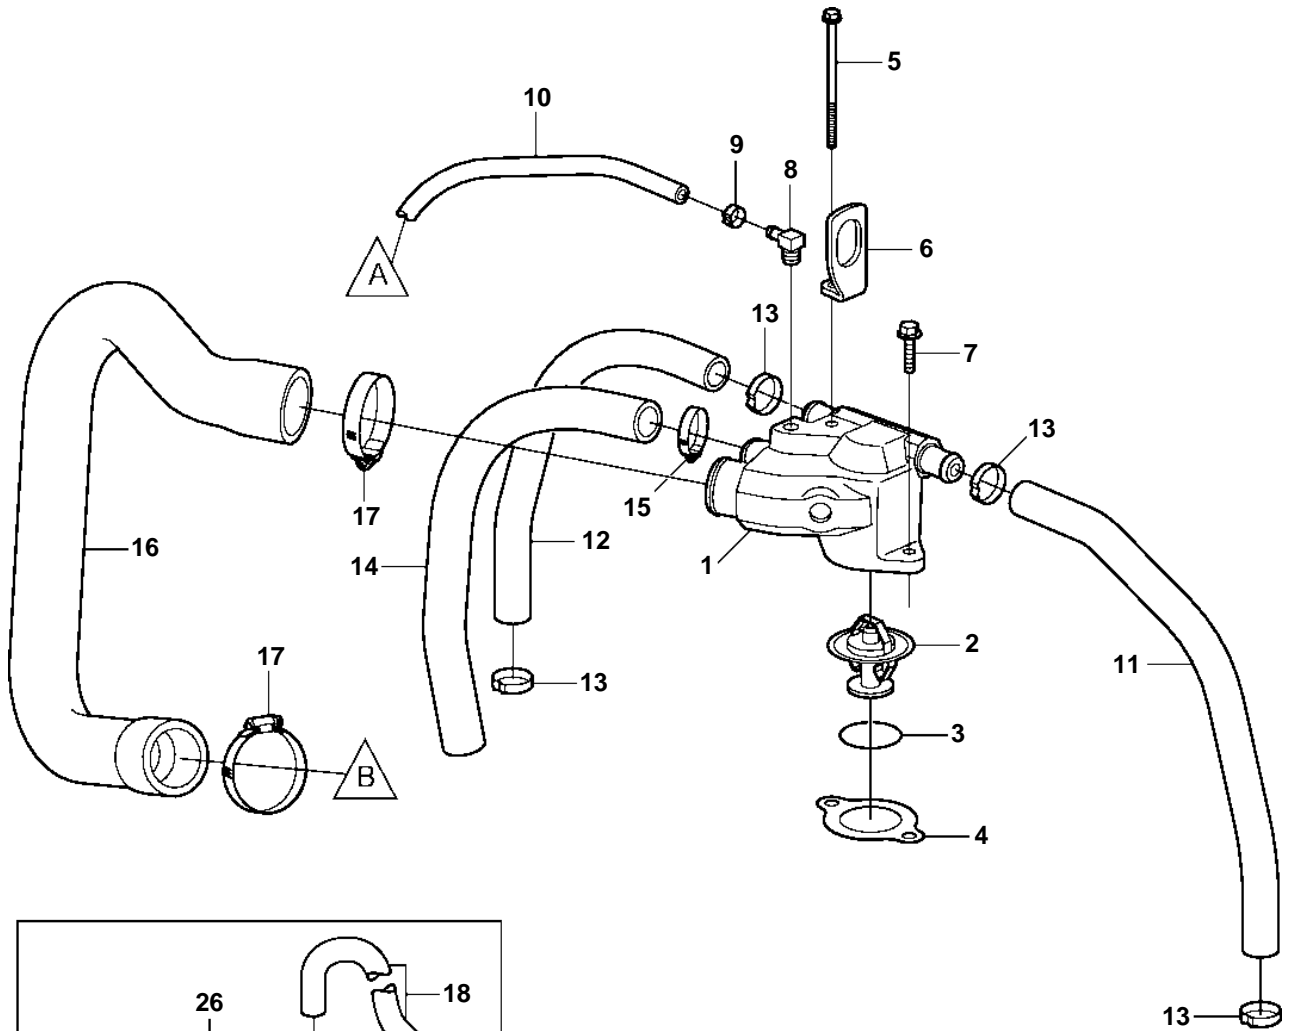

4.3GXi-B, 4.3OSi-B

## 4.3GXi-B, 4.3OSi-B

REF	PART NO.	QTY	DESCRIPTION	NOTES
1	3861676	1	Thermostat housing	
2	3856961	1	Thermostat	
3	3852071	1	· O-ring	
4	3852111	1	Gasket	
5	968842	1	Flange screw	
6	3861919	1	Bracket	
7	945444	1	Flange screw	
8	3853597	1	Elbow	
9	982643	4	Clamp	
10	3860295	1	Hose	
11	3860588	1	Hose	
12	3857843	1	Hose	
13	982714	4	Clamp	
14	3861740	1	Hose	
15	982644	1	Clamp	
16	3860400	1	Hose	
17	3852098	2	Clamp	
18	3860294	1	Hose	
19	3853850	1	Circulation pump	
20	3852477	2	Gasket	
21	3856147	2	Stud	
22	3856136	1	Screw	
23	3856137	1	Screw	
24	3860083	1	Pulley	
25	982674	4	Screw	
26	3861355	1	Fuel pump kit	
27	3858532	X	Cover	W=0.465" (11.8mm)
	3861999	X	Cover	W=0.300" (7.6mm)