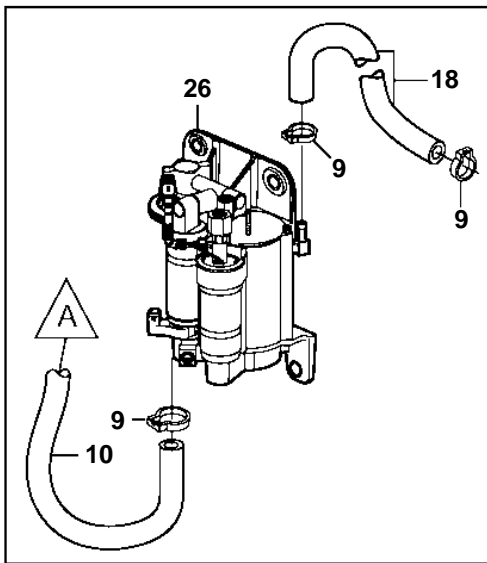

## 4.3GXi-B, 4.3OSi-B

REF	PART NO.	QTY	DESCRIPTION	NOTES
1	3861676	1	Thermostat housing	
2	3856961	1	Thermostat	
3	3852071	1	· O-ring	
4	3852111	1	Gasket	
5	968842	1	Flange screw	
6	3861919	1	Bracket	
7	945444	1	Flange screw	
8	3853597	1	Elbow	
9	982643	4	Clamp	
10	3860295	1	Hose	
11	3860588	1	Hose	
12	3857843	1	Hose	
13	982714	4	Clamp	
14	3861740	1	Hose	
15	982644	1	Clamp	
16	3860400	1	Hose	
17	3852098	2	Clamp	
18	3860294	1	Hose	
19	3853850	1	Circulation pump	
20	3852477	2	Gasket	
21	3856147	2	Stud	
22	3856136	1	Screw	
23	3856137	1	Screw	
24	3860083	1	Pulley	
25	982674	4	Screw	
26	3861355	1	Fuel pump kit	
27	3858532	X	Cover	W=0.465" (11.8mm)
	3861999	X	Cover	W=0.300" (7.6mm)