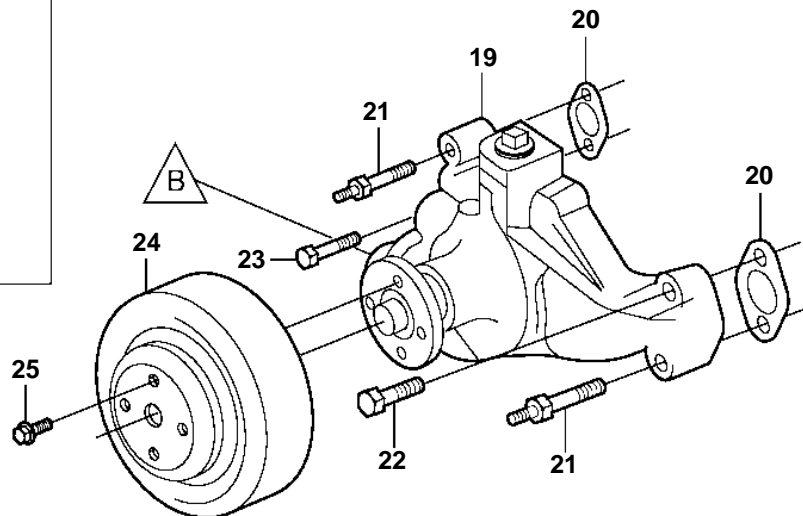

## 4.3GXi-B, 4.3OSi-B

REF	PART NO.	QTY	DESCRIPTION	NOTES
1	3861676	1	Thermostat housing	
2	3856961	1	Thermostat	
3	3852071	1	· O-ring	
4	3852111	1	Gasket	
5	968842	1	Flange screw	
6	3861919	1	Bracket	
7	945444	1	Flange screw	
8	3853597	1	Elbow	
9	982643	4	Clamp	
10	3860295	1	Hose	
11	3860588	1	Hose	
12	3857843	1	Hose	
13	982714	4	Clamp	
14	3861740	1	Hose	
15	982644	1	Clamp	
16	3860400	1	Hose	
17	3852098	2	Clamp	
18	3860294	1	Hose	
19	3853850	1	Circulation pump	
20	3852477	2	Gasket	
21	3856147	2	Stud	
22	3856136	1	Screw	
23	3856137	1	Screw	
24	3860083	1	Pulley	
25	982674	4	Screw	
26	3861355	1	Fuel pump kit	
27	3858532	X	Cover	W=0.465" (11.8mm)
	3861999	X	Cover	W=0.300" (7.6mm)