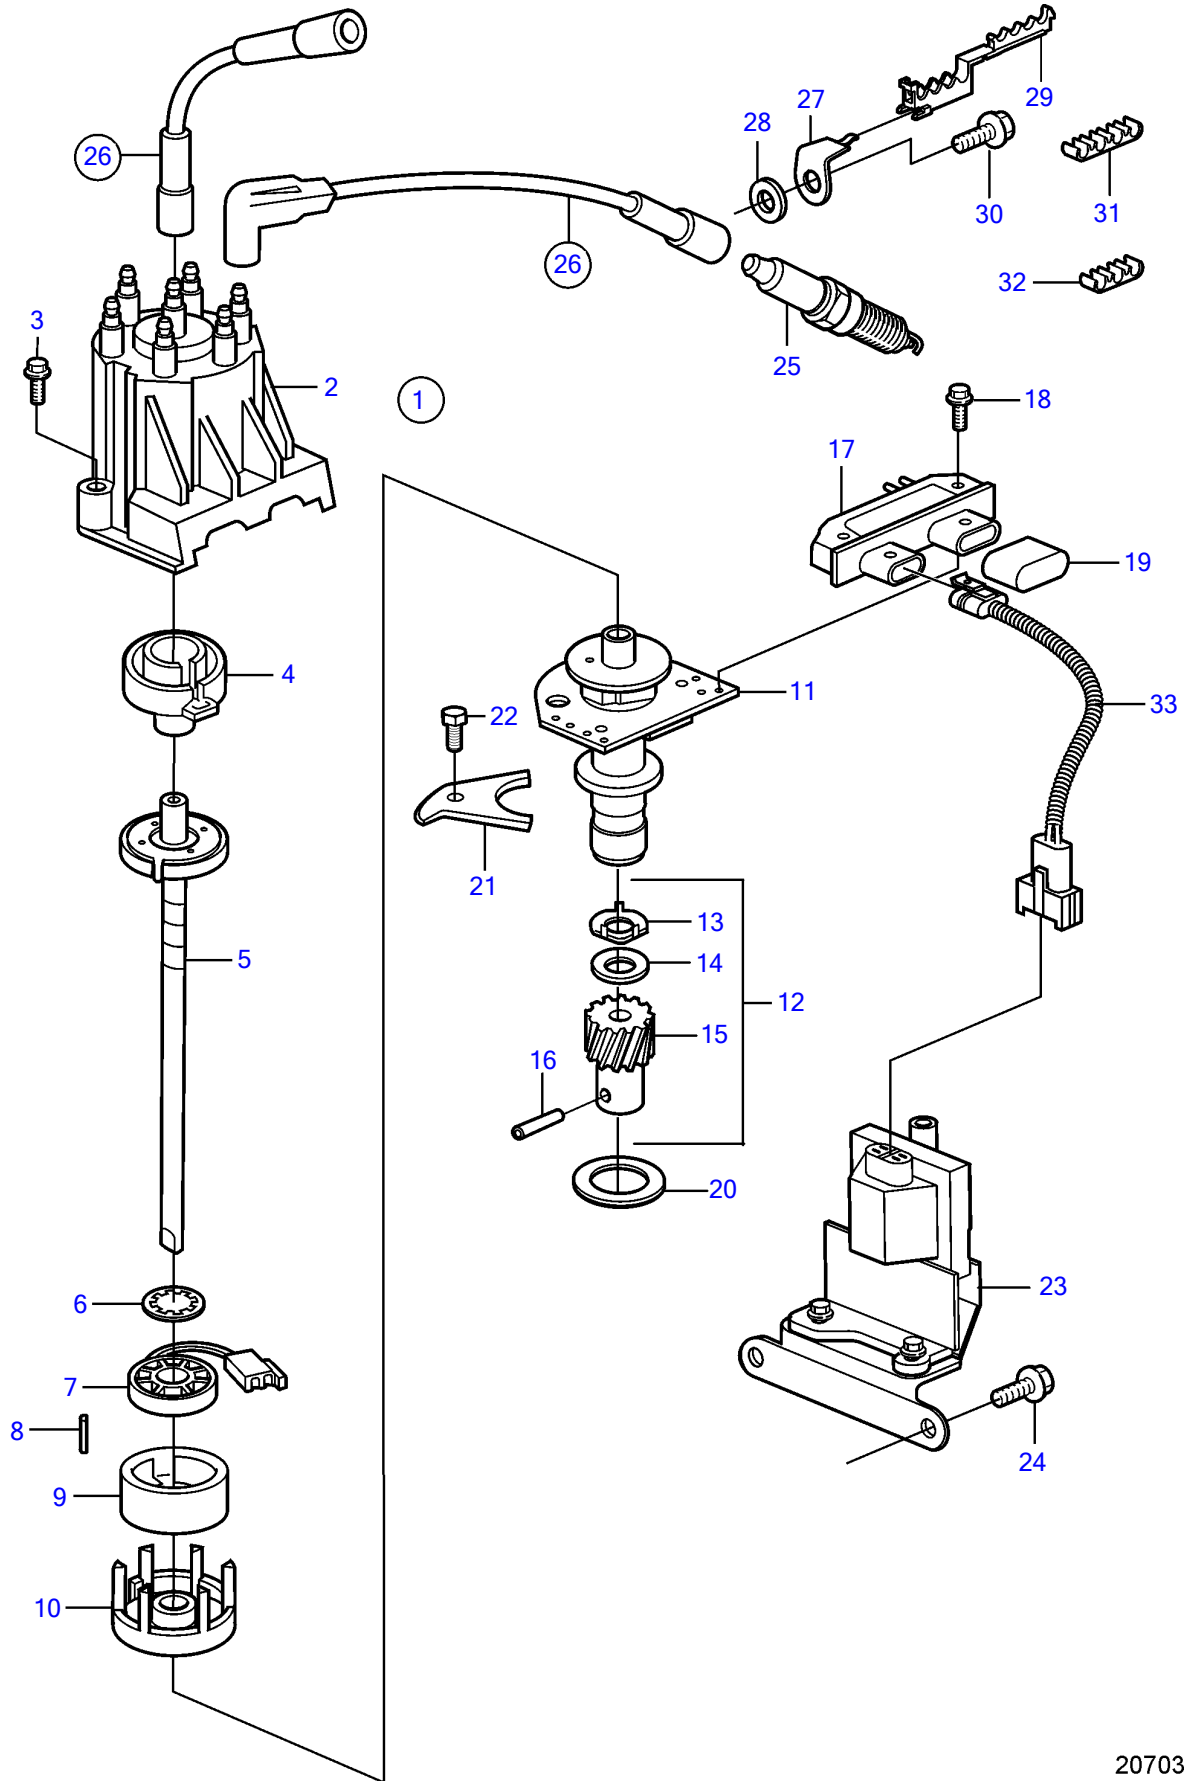

4.3GLPWTC, 4.3GLPWTR, 4.3GSPWTC, 4.3GSPWTR, 4.3GIPWTC, 4.3GIPWTR, 4.3GIJWTR, 4.3GSJWTR

20703

4.3GLPWTC, 4.3GLPWTR, 4.3GSPWTC, 4.3GSPWTR, 4.3GIPWTC, 4.3GIPWTR, 4.3GIJWTR, 4.3GSJWTR

REF	PART NO.	QTY	DESCRIPTION	NOTES
1		1	Distributor	part not sold
2	3854331	1	• Distributor cap	
3	3853318	2	• Screw	
4	3854311	1	• Rotor	
5	3854312	1	• Shaft	
6	3853317	1	• Retainer	
7	3854001	1	• Coil	
8	3853316	1	• Locating pin	
9	3854552	1	• Shield	
10	3854309	1	• Pole shoe	
11	3854310	1	• Housing	
12	(3854557)	1	• Repair kit	Obsolete part
13		1	• • Washer	
14		1	• • Washer	
15		1	• • Gear	
16		1	• • Pin	
17	3854003	1	• Module	
18	3853319	2	• Screw	
19	3850645	1	Cardboard tube	
20	3852109	1	Gasket	
21	3852108	1	Clamp	
22	3856129	1	Bolt	
23	3854922	1	Ignition coil	
24	946472	2	Flange screw	
25	3856759	1	Spark plug kit	6 pack
	3851858	1	Spark plug kit	24 pack
26	3857165	1	Cable kit	
27	3856052	2	Bracket	
28	980933	1	Washer	
29	3852619	2	Retainer	
30	(3853419)	1	Flange screw	Obsolete part
31	(3852491)	1	Retainer	Obsolete part
32	3852492	1	Retainer	
33	3854084	1	Cable	