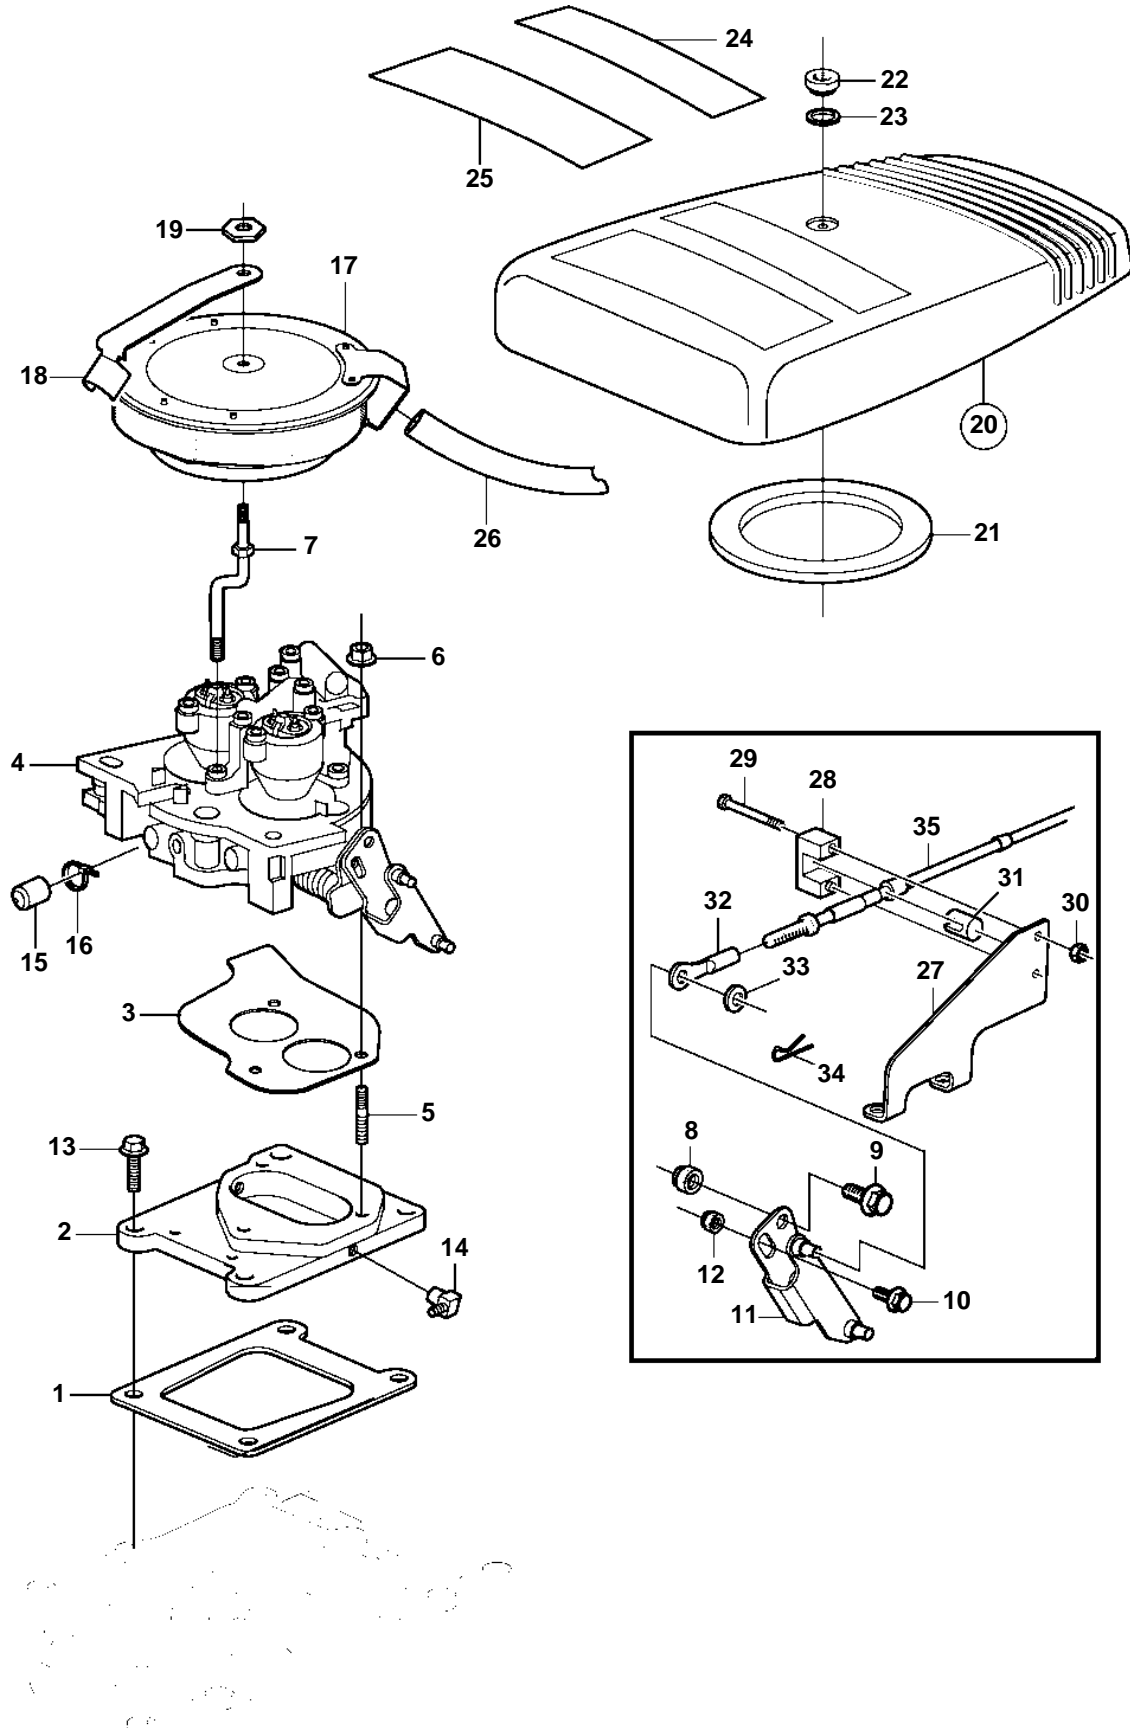

4.3GIPNCACE, 4.3GIPNCBCE, 4.3GIPNCMCE, 4.3GIPNCSCE

## 4.3GIPNCACE, 4.3GIPNCBCE, 4.3GIPNCMCE, 4.3GIPNCSCE

REF	PART NO.	QTY	DESCRIPTION	NOTES
1	3850405	1	Gasket	
2	3850270	1	Adapter	
3	3850355	1	Gasket	
4	3850354	1	Throttle body	
5	3852160	3	Stud	
6	3852142	3	Nut	
7	3850274	1	Stud	
8	3852009	1	Nut	
9	3853428	1	Screw	
10	3850411	2	Screw	
11	3850297	1	Lever	
12	3852420	1	Lock nut	
13	3852008	4	Screw	
14	3853598	1	Elbow	
15	3856766	1	Cap	
16	948211	1	Strip clamp	
17		1	Flame arrestor	
18	3852695	2	Connector	
19	3853561	1	Nut	
20	3850510	1	Cover	
21	3850458	1	· Spacer	
22	3852749	1	Nut	
23	3852007	1	Washer	
24	3854980	1	Decal	VOLVO PENTA
25	3854984	1	Decal	4.3Gi
26	3852435	1	Hose	To valve cover
27		1	Bracket	
28	3850266	1	Anchorage	
29	3852048	1	Screw	
30	3852118	1	Nut	
31	3852019	1	Retainer	
32	3850941	1	Adapter	
33	3852193	1	Washer	
34	3852052	1	Cotter pin	
35		1	Cable	