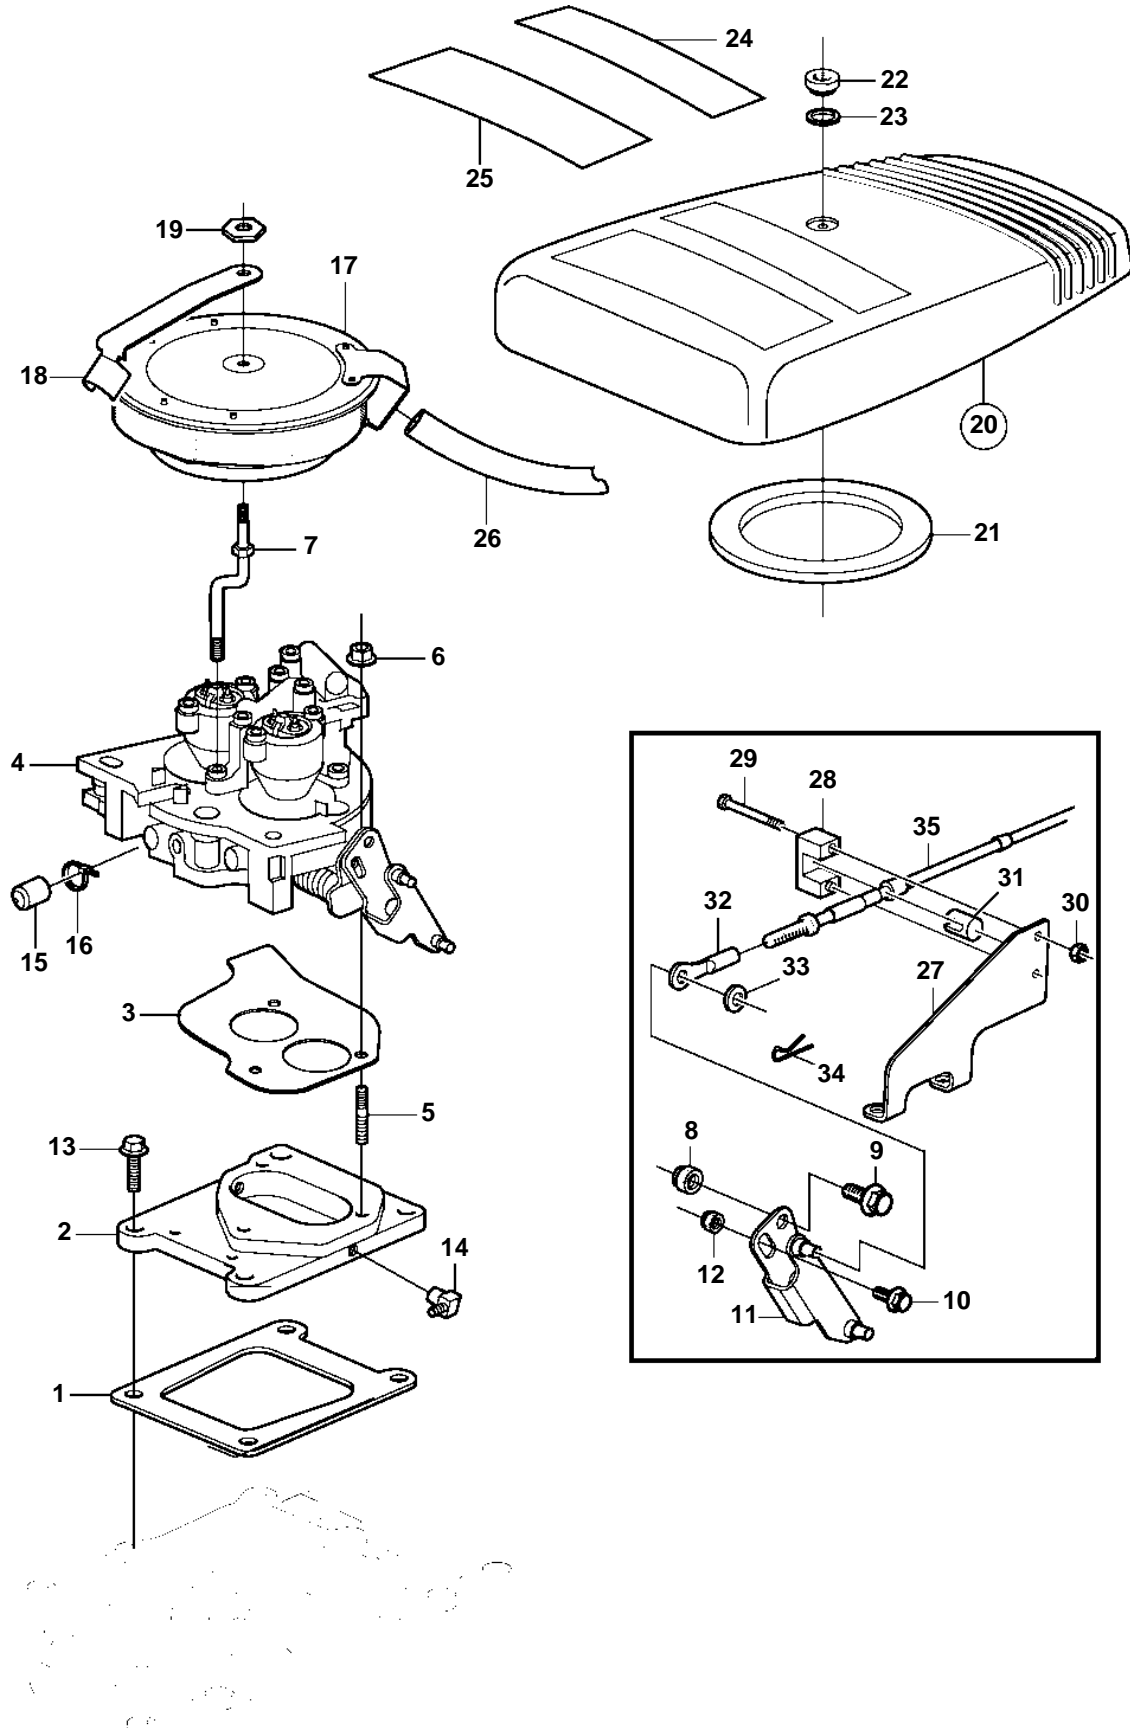

4.3GIPLKDCE, 4.3GIPLKECE

4.3GIPLKDCE, 4.3GIPLKECE

REF	PART NO.	QTY	DESCRIPTION	NOTES
1	3850405	1	Gasket	
2	3850039	1	Adapter	
3	3850355	1	Gasket	
4	3850354	1	Throttle body	
5	3852160	3	Stud	
6	3852142	3	Nut	
7	3850274	1	Stud	
8	3852009	1	Nut	
9	3853428	1	Screw	
10	3850411	2	Screw	
11	3856211	1	Lever	
12	3852420	1	Lock nut	
13	3852008	4	Screw	
14	3853598	1	Elbow	
15	3856766	1	Cap	
16	948211	1	Strip clamp	
17	3856913	1	Flame arrestor	
18	3852695	2	Connector	
19	3853561	1	Nut	
20	3850510	1	Cover	
21	3850458	1	· Spacer	
22	3852749	1	Nut	
23	3852007	1	Washer	
24	3854980	1	Decal	VOLVO PENTA
25	3854984	1	Decal	4.3Gi
26	3852435	1	Hose	To valve cover
27	3855509	1	Bracket	
28	3850266	1	Anchorage	
29	3852048	1	Screw	
30	3852118	1	Nut	
31	3852019	1	Retainer	
32	3850941	1	Adapter	
33	3852193	1	Washer	
34	3852052	1	Cotter pin	
35		1	Cable	