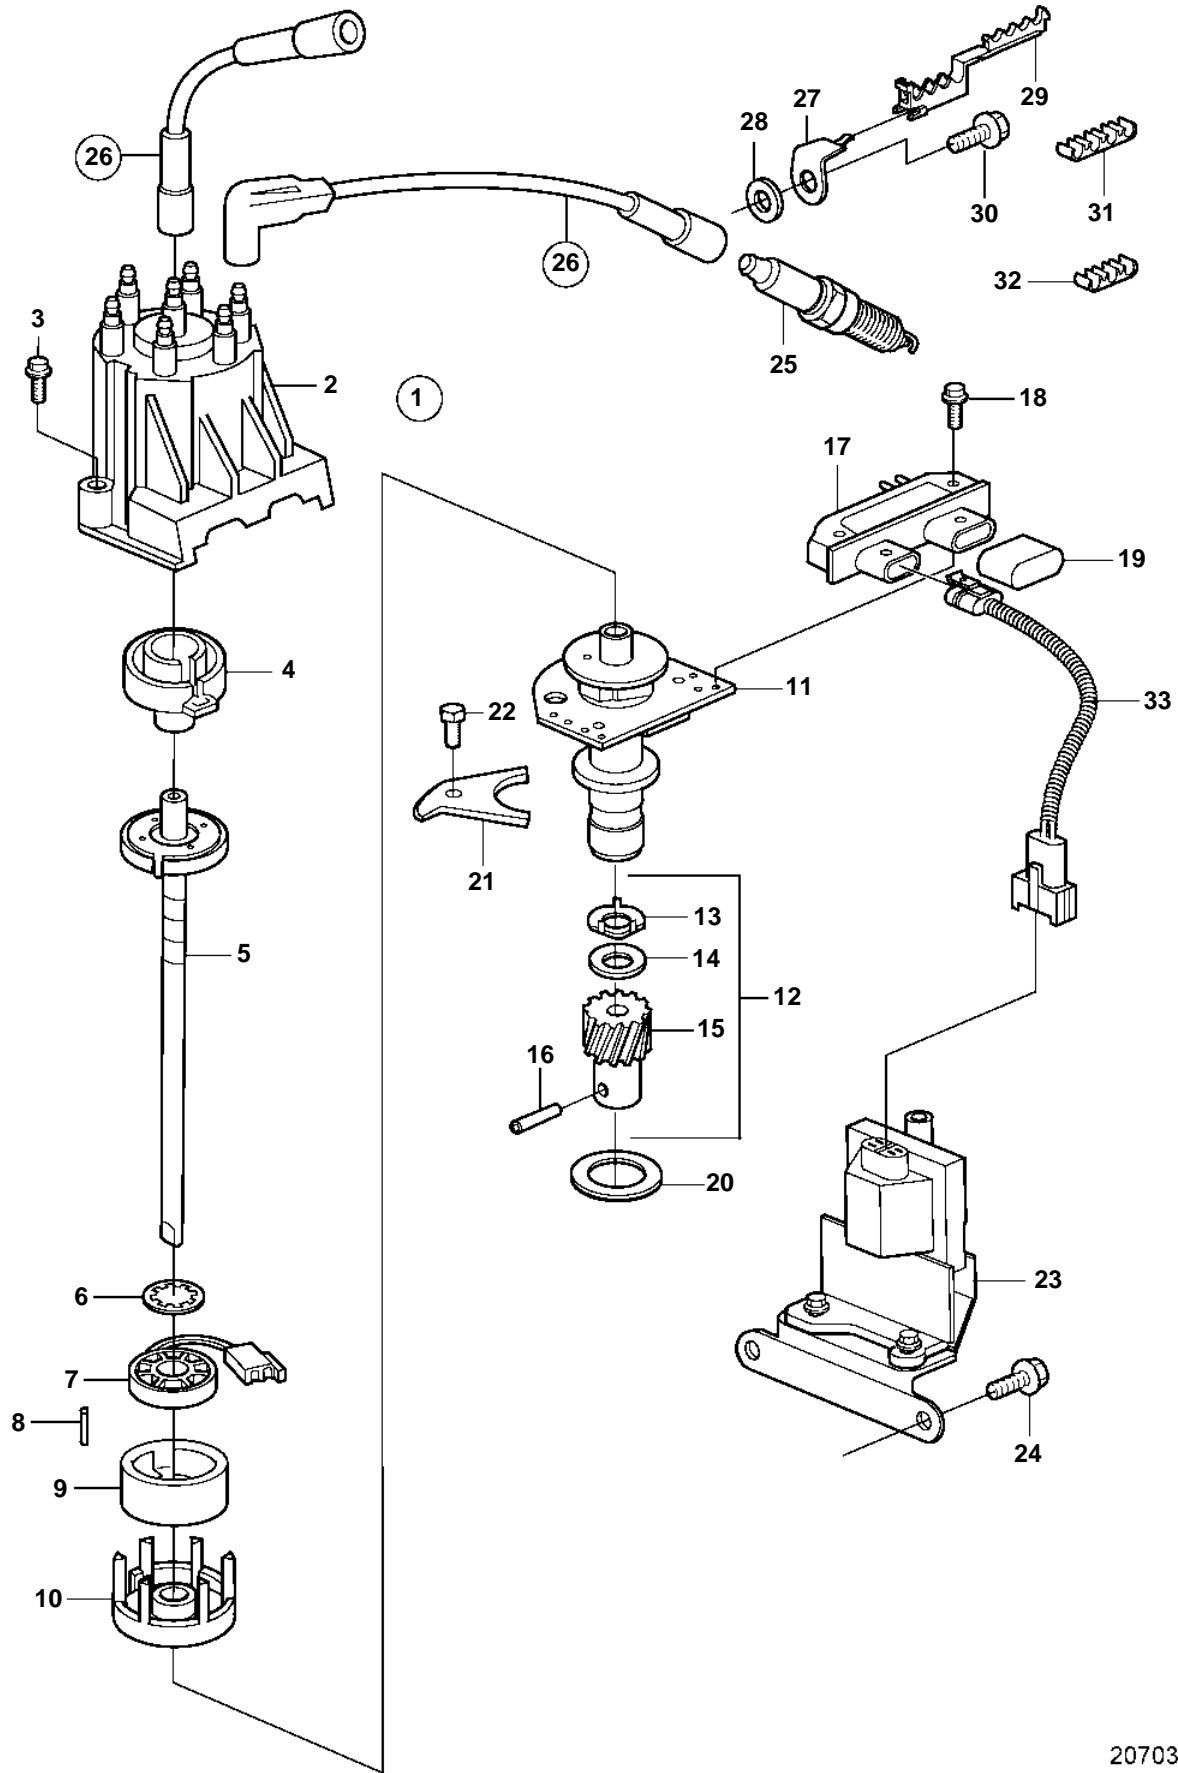

4.3GLPHUB, 4.3GSPHUB, 4.3GSPHUS, 4.3GIPHUSCE

20703

4.3GLPHUB, 4.3GSPHUB, 4.3GSPHUS, 4.3GIPHUSCE

REF	PART NO.	QTY	DESCRIPTION	NOTES
1		1	Distributor	Part not sold
2	3854331	1	• Distributor cap	
3	3853318	2	• Screw	
4	3854311	1	• Rotor	
5	3854312	1	• Shaft	
6	3853317	1	• Retainer	
7	3854001	1	• Coil	
8	3853316	1	• Locating pin	
9	3854552	1	• Shield	
10	3854309	1	• Pole shoe	
11	3854310	1	• Housing	
12	3854557	1	• Repair kit	
13		1	• • Washer	
14		1	• • Washer	
15		1	• • Gear	
16		1	• • Pin	
17	3854003	1	• Module	
18	3853319	2	• Screw	
19	3850645	1	Cap	
20	3852109	1	Gasket	
21	3852108	1	Clamp	
22	3853325	1	Screw	
23	3854922	1	Ignition coil	
24	3853266	2	Screw	
25	3856759	1	Spark plug kit	6 pack
	3851858	1	Spark plug kit	24 PACK
26	3851816	1	Ignition cable kit	
27		2	Bracket	
28	3852162	1	Washer	
29	3852619	2	Retainer	
30	3853419	1	Screw	
31	3852491	1	Retainer	
32	3852492	1	Retainer	
33	3854084	1	Cable	