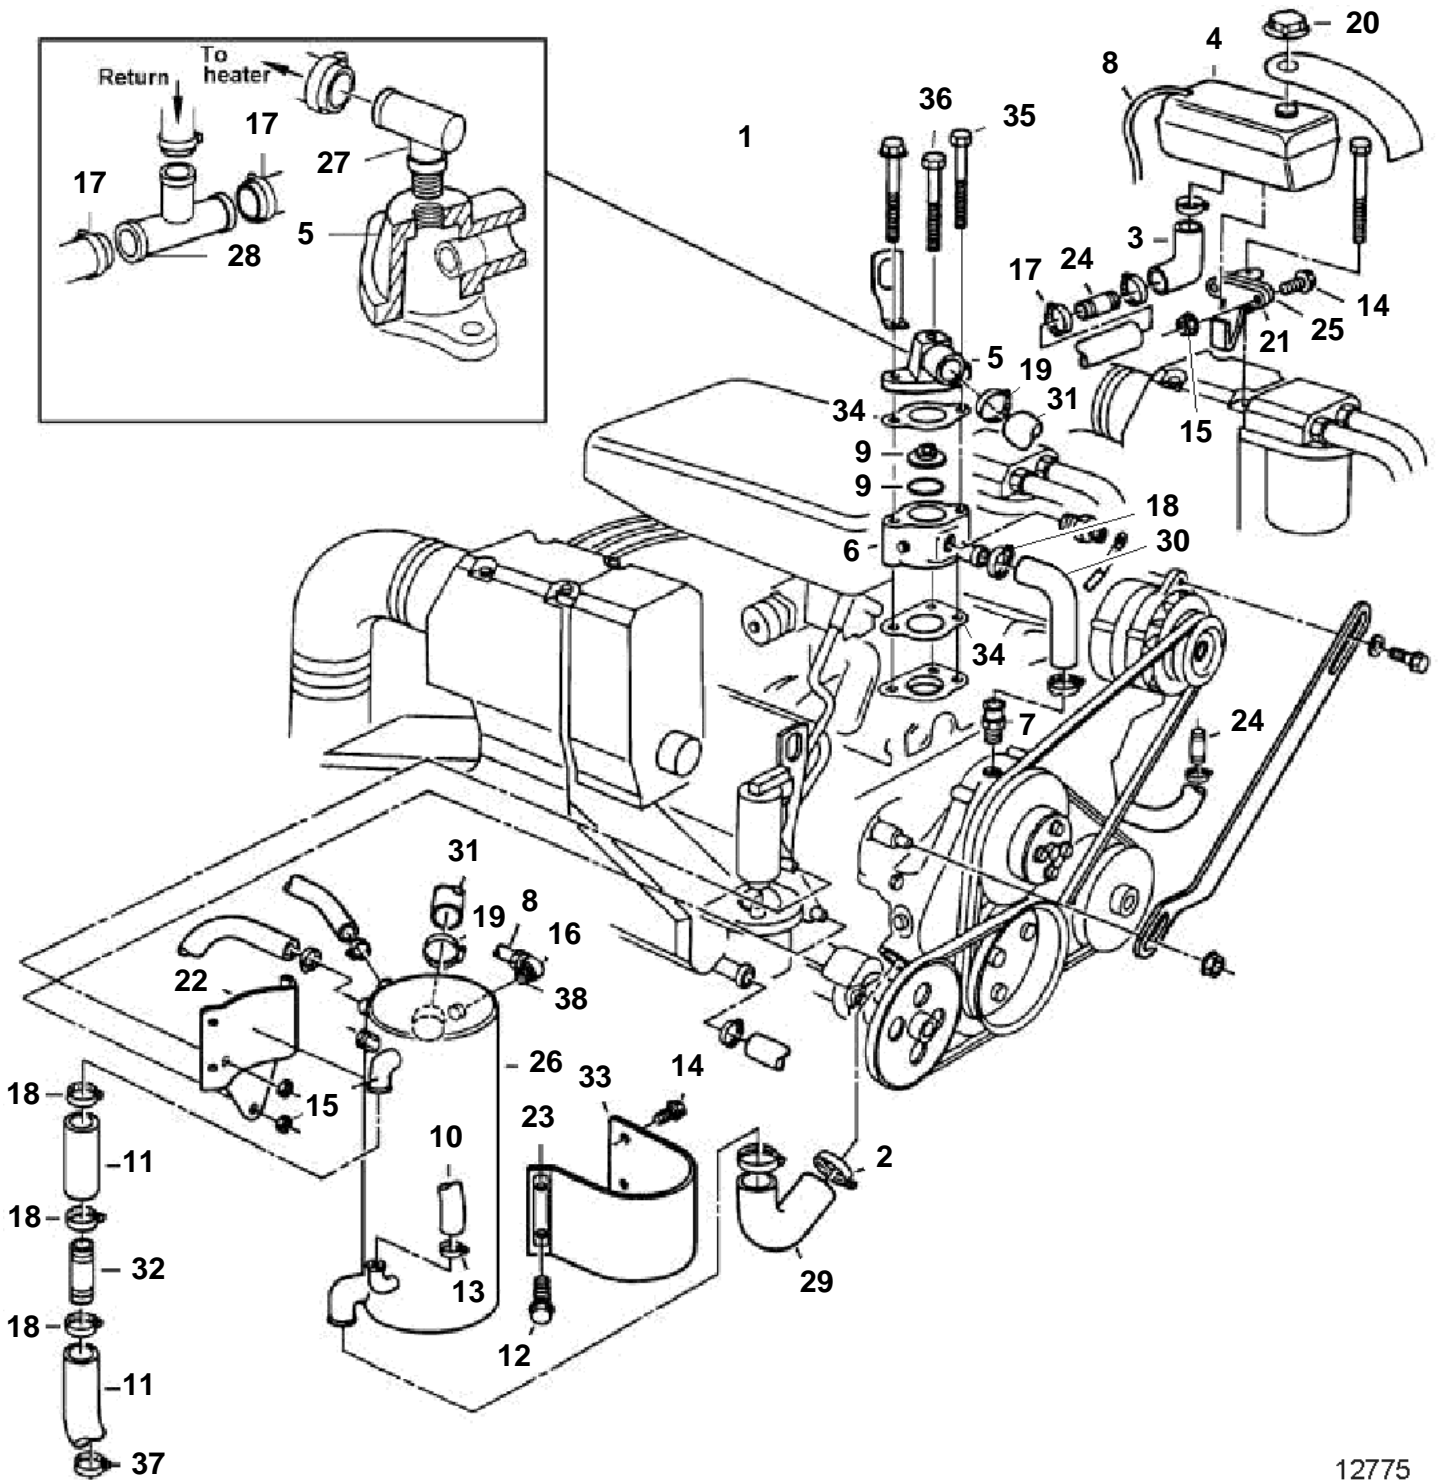

4.3GLPHUB, 4.3GSPHUB, 4.3GSPHUS

12775

4.3GLPHUB, 4.3GSPHUB, 4.3GSPHUS

REF	PART NO.	QTY	DESCRIPTION	NOTES
1	3851539	1	Freshwater cool kit	4.3 GL / GS / Gi, 5.7 GL / Gi
2	961672	2	· Hose clamp	
3	857500	1	· Hose	
4	861105	1	· Expansion tank	
5	968145	1	· · Plug	
	968147	1	· · Plug	
	3851384	1	· Thermostat housing	
6	3851383	1	· Thermostat housing, Lower	
	479977	1	· · Plug	
7	943268	1	· Hose nipple	
8	942700	1	· Hose	
9	875788	1	· Thermostat kit	
	416033	1	· · Sealing ring	
10	943369	1	· Hose	
11	944386	1	· Hose	
12	945444	2	· Flange screw	
13	945652	2	· Hose clamp	
14	946173	4	· Flange screw	
15	948645	6	· Lock nut	
16	180254	1	· Elbow nipple	
17	961666	14	· Hose clamp	
18	961667	2	· Hose clamp	
19	961670	2	· Hose clamp	
20	1357775	1	· Pressure cap	
21	3851363	1	· Bracket	
22	3851393	1	· Bracket	
23	3851396	1	· Bar	
24	3851413	2	· Connection pipe	
25	3851530	1	· Bracket	
26	3851586	1	· Heat exchanger	
	192134	2	· · Plug	
	841063	1	· · Zinc anod	
	841068	2	· · Screw	
	841911	2	· · Cover	
	841912	2	· · Rubber gasket	
	861551	1	· · Plug	
	925054	2	· · O-ring	
27	961611	1	· · Elbow nipple	
28	3851414	1	· · Connection pipe	
29	3851591	1	· Hose	
30	3851592	1	· Hose	
31	3851762	1	· Hose	
32	3851594	1	· Connection pipe	
33	3851395	1	· Bracket	
34	3852111	2	· Gasket	
35	3853391	1	· Screw	
36	3853401	2	· Screw	
37	961669	2	· Hose clamp	
38	3851598	1	· Fitting	
	943367	1	· Hose, To vapor separator	See no. 23, FWC installation instructions (P/N 7736034)
	961663	2	· Clamp	See no. 23, FWC installation instructions (P/N 7736034)
	3853598	1	· Elbow	See no. 23, FWC installation instructions (P/N 7736034)