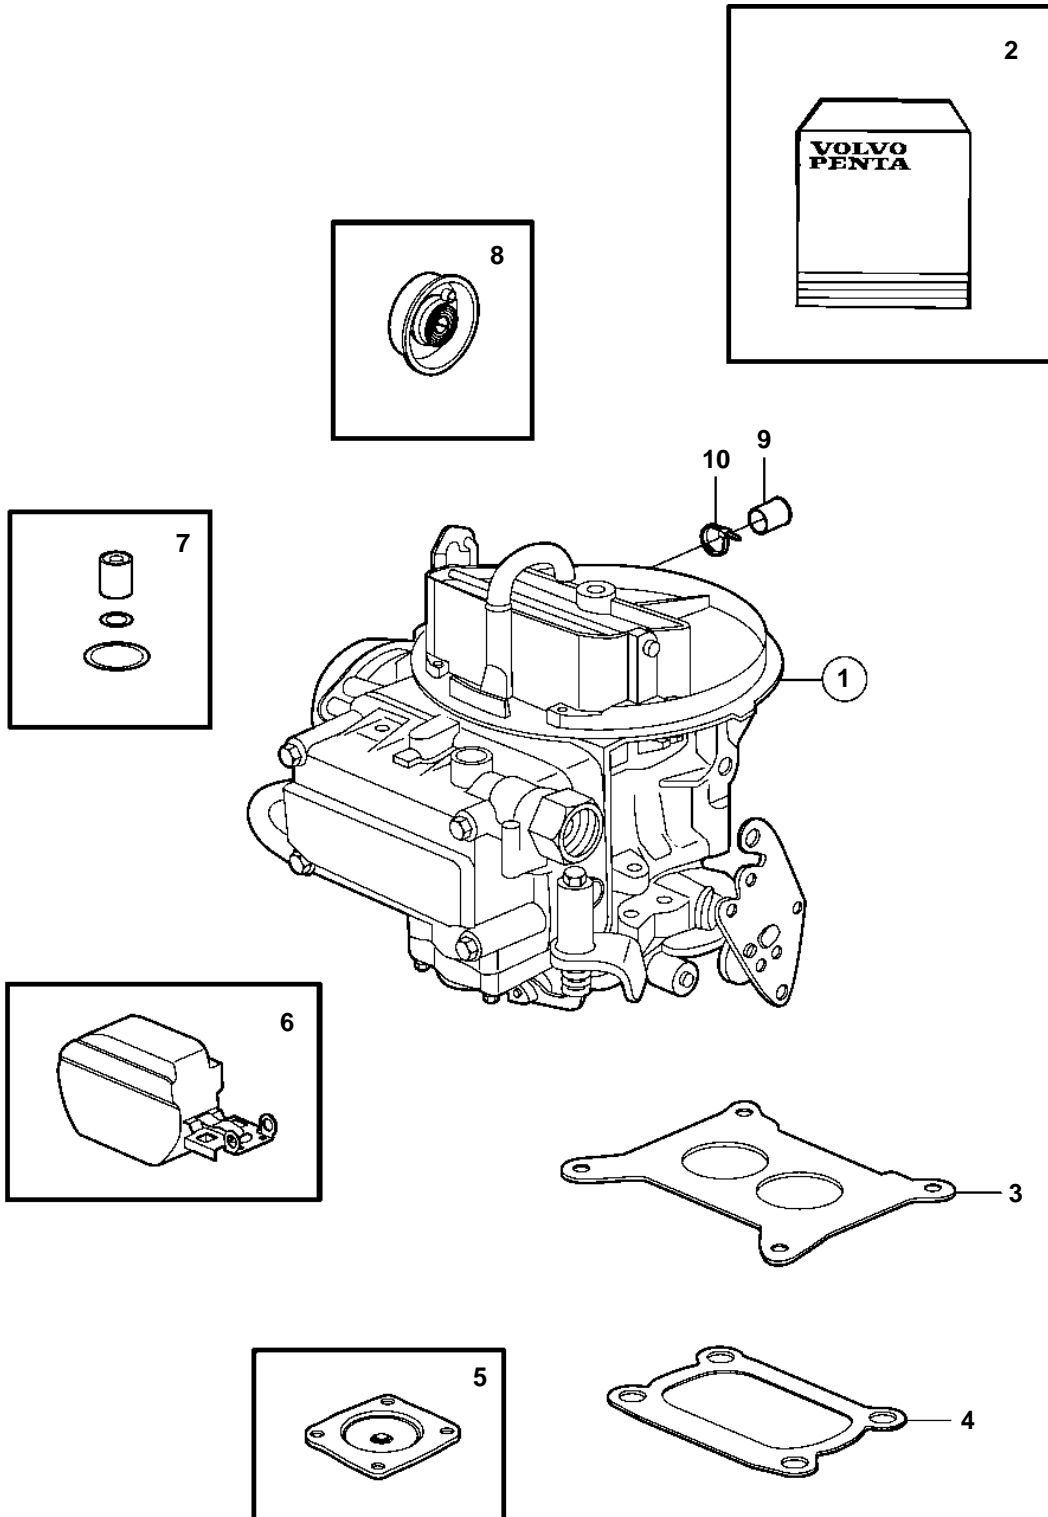

4.3GL-J, 4.3GL-JF

4.3GL-J, 4.3GL-JF

REF	PART NO.	QTY	DESCRIPTION
1	3887698	1	Kit
2		1	· Repair kit
3	3853280	1	· · Gasket
4	3853279	1	· · Gasket
5	3854257	1	· · Diaphragm
6	3853575	1	· Float
7	3854019	1	· Filter
8	3853992	1	· Choke
9	3852082	1	· Cardboard tube
10	948211	1	· Cable tie