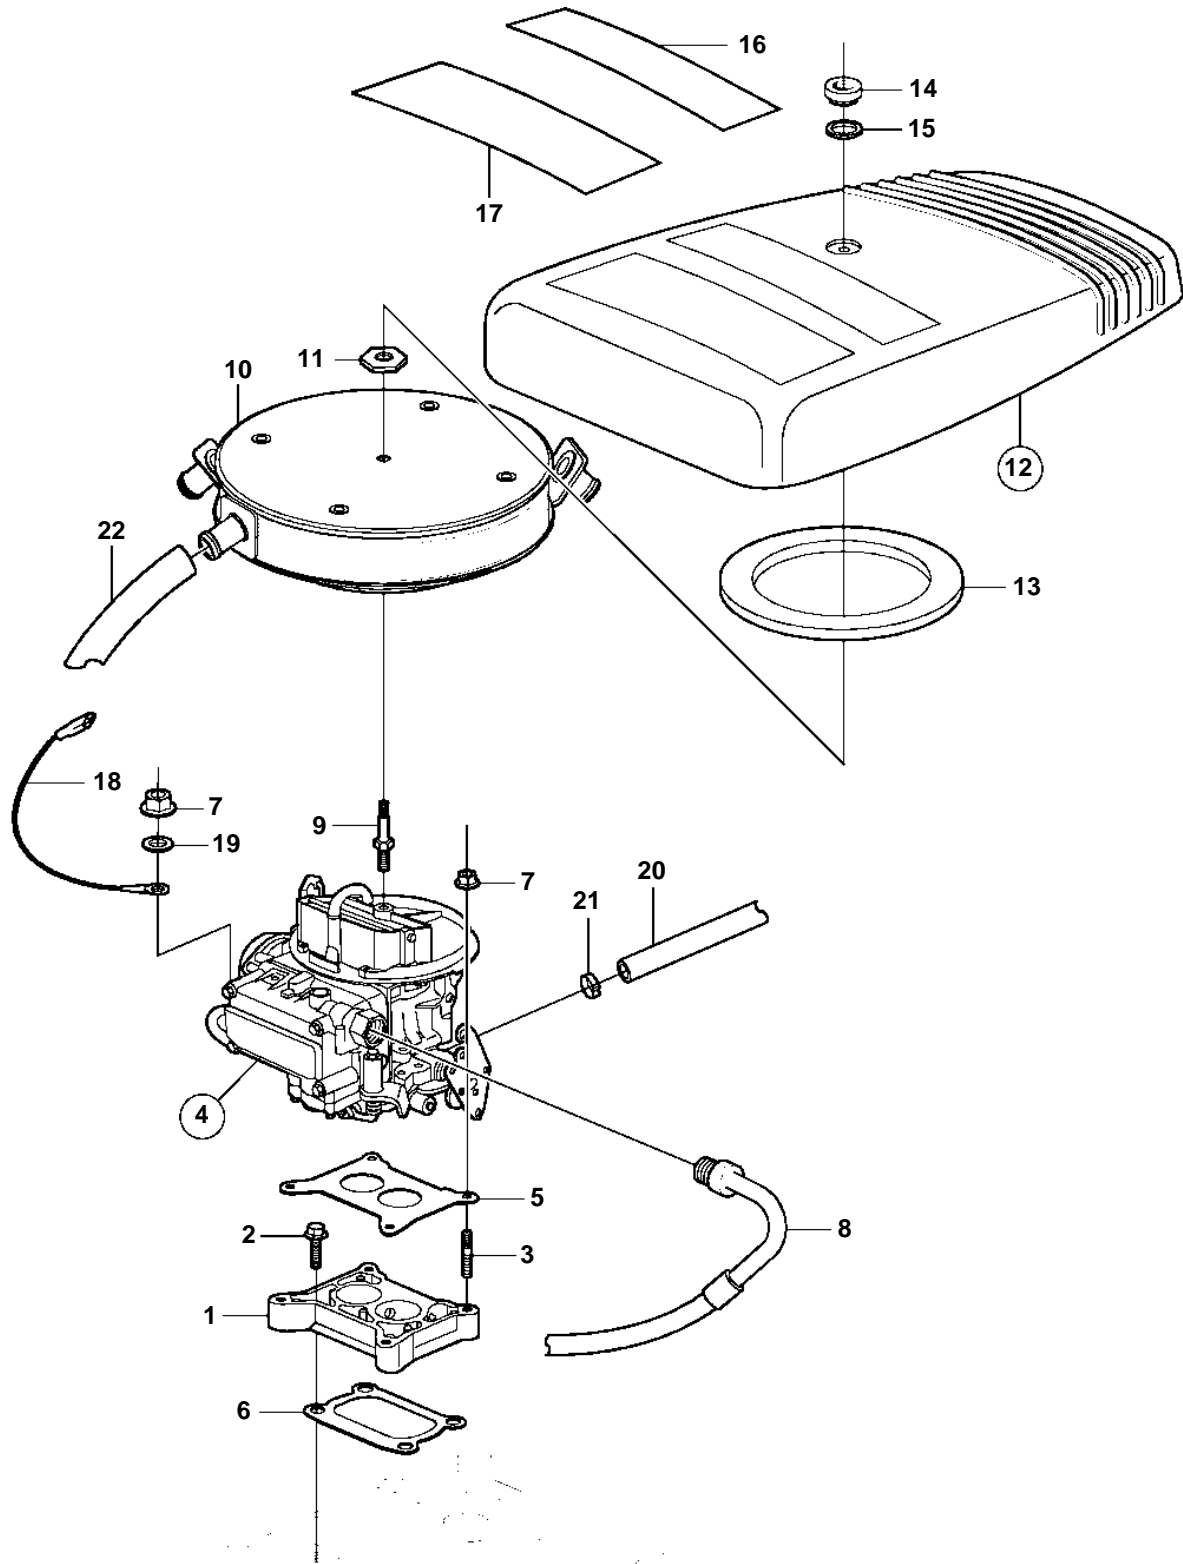

4.3GL-J, 4.3GL-JF

## 4.3GL-J, 4.3GL-JF

REF	PART NO.	QTY	DESCRIPTION	SEE SEC.	NOTES
1	3850056	1	Adapter		
2	3852864	4	Screw		
3	3853373	4	Stud		
4	3887698	1	Kit		
5	3853280	1	· Gasket		
6	3853279	1	· Gasket		
7	3852142	4	Nut		
8	3883160	1	Fuel pipe	22121	
9	3853560	1	Stud		
10	3817372	1	Flame shield		
11	3853561	1	Nut		
12	3850510	1	Cover		
13	3850458	1	· Spacer		
14	3852749	1	Nut		
15	3852007	1	Washer		
16	3854980	1	Decal		VOLVO PENTA
17	3861889	1	Decal		4.3GL
18	3853845	1	Cable		
19	3852191	1	Washer		
20	3809328	1	Hose, PCV		
21	982663	2	Hose clamp		
22	3862744	1	Hose		To valve cover