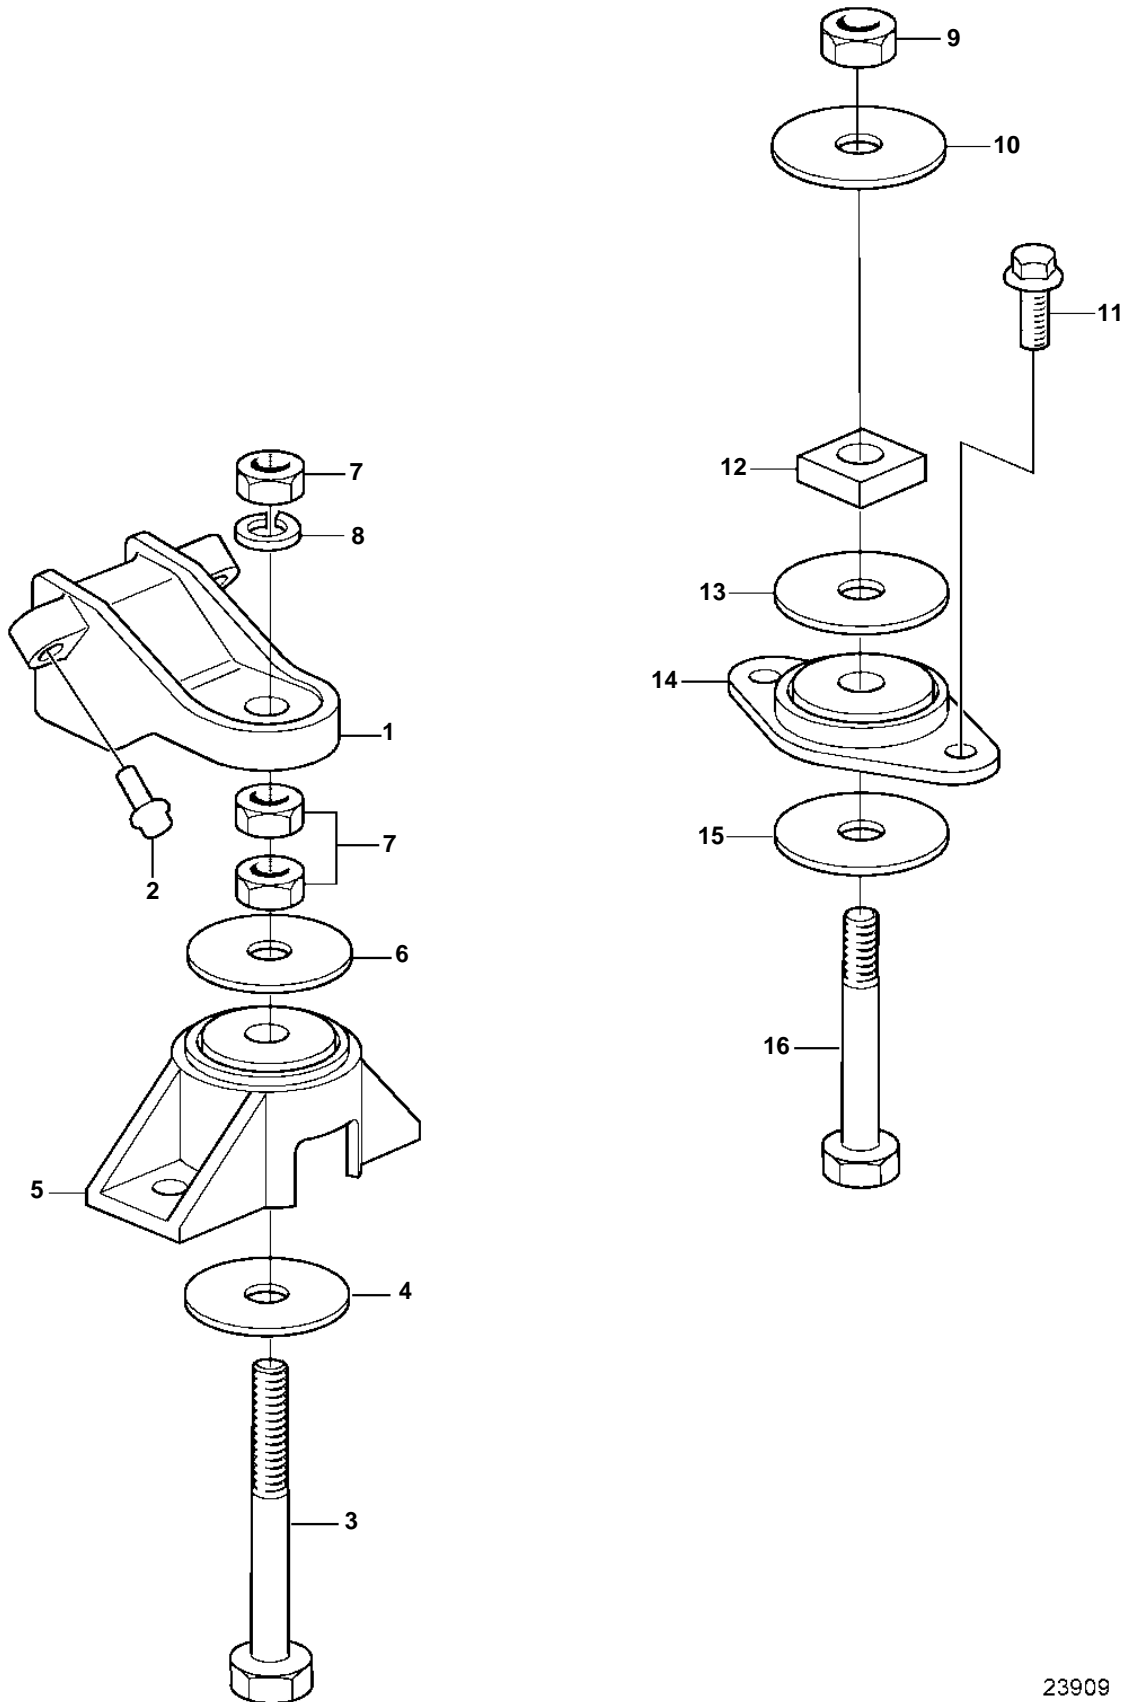

4.3GL-J, 4.3GL-JF

23909

4.3GL-J, 4.3GL-JF

REF	PART NO.	QTY	DESCRIPTION	NOTES
1	3818718	2	Bracket	
2	3863139	6	Screw	L=35mm
3	3852566	2	Bolt	
4	3852428	2	Washer	
5	3853805	2	Rubber cushion	
6	3852433	2	Washer	
7	3852021	6	Nut	
8	3852090	2	Spring washer	
9	3862657	2	Nut	
10	3852540	2	Washer	
11	3595401	4	Screw	
12	3852539	2	Square nut	
13	3852622	2	Washer	
14	3853972	2	Rubber cushion	
15	3852542	2	Washer	
16	3587962	2	Screw	