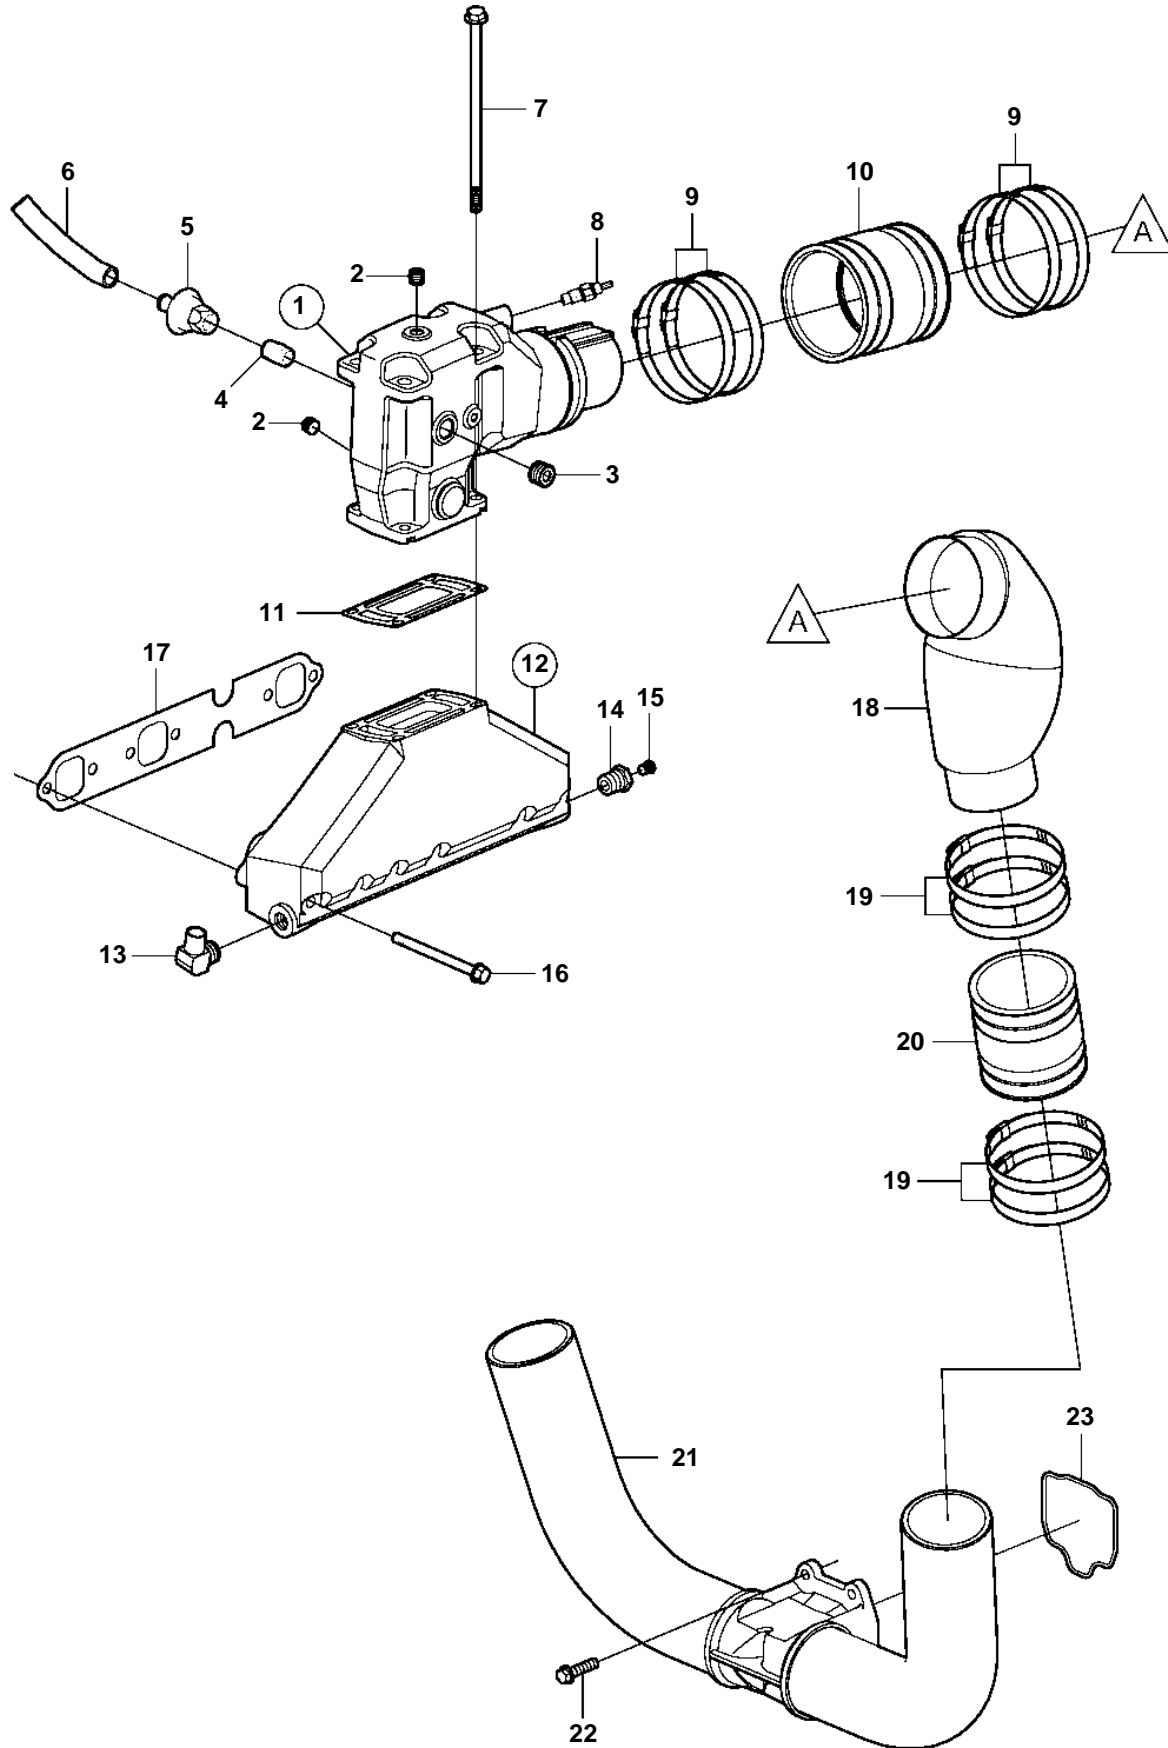

4.3GL-E, 4.3GL-EF

## 4.3GL-E, 4.3GL-EF

REF	PART NO.	QTY	DESCRIPTION
1	3863061	2	Exhaust riser
2	3850740	4	· Plug
3	3850999	2	· Plug
4	3857763	2	Fitting
5	3857761	2	Valve
6	3863478	2	Hose
7	3808361	8	Flange screw
8	3862500	2	Temperature sensor
9	3863443	8	Clamp
10	3852696	2	Exhaust hose
11	3863191	1	Gasket kit
		2	· Gasket
12	3857656	2	Exhaust manifold
13	3852538	2	· Elbow
14	3858291	2	· Reducer sleeve
15	3850802	2	· Plug
16	3857184	12	Screw
17	3853412	2	Gasket
18	3854874	2	Exhaust pipe
19	3863442	8	Clamp
20	3863450	2	Bellows
21	3858873	1	Exhaust pipe
22	3841928	4	Flange screw
23	3587651	1	Sealing kit