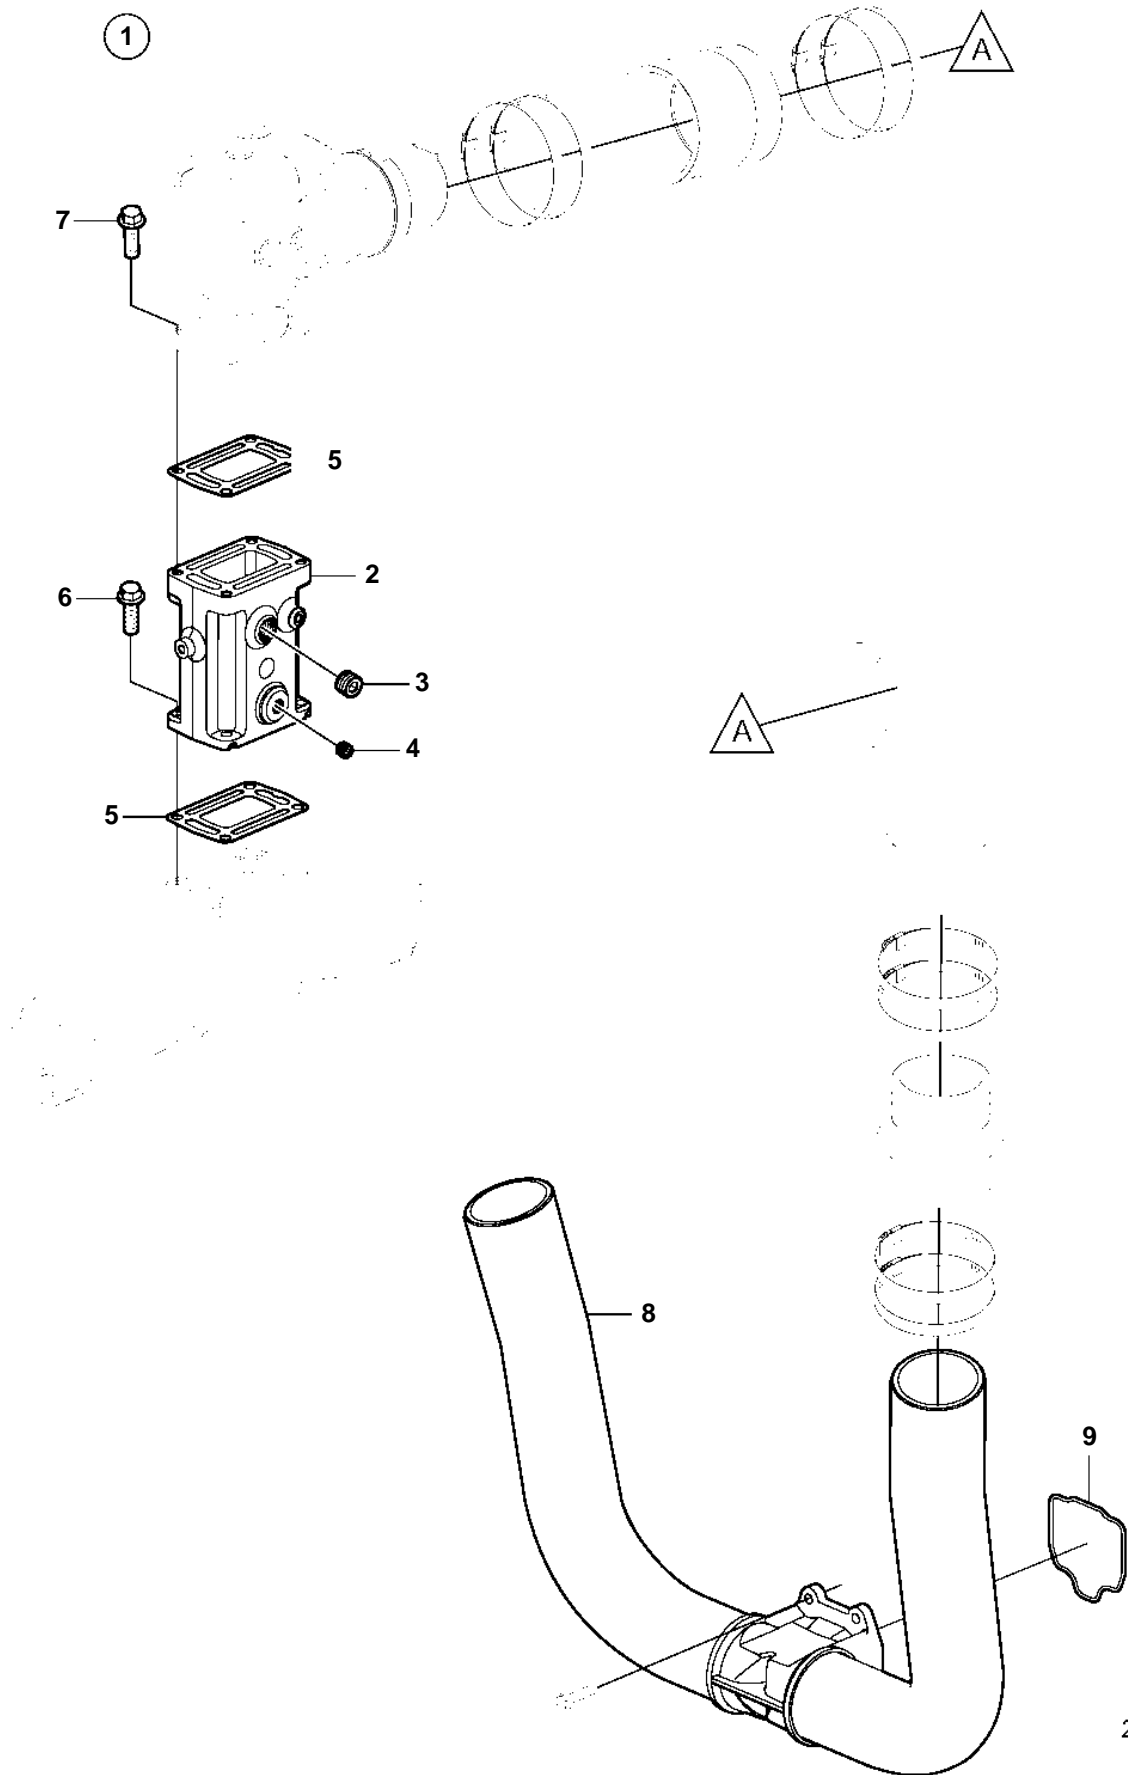

4.3GL-E, 4.3GL-EF

22016

4.3GL-E, 4.3GL-EF

REF	PART NO.	QTY	DESCRIPTION	NOTES
1	3840961	1	Exhaust pipe kit	
2	3842853	2	· Exhaust pipe	
3	3850999	4	· · Plug	
4	3850740	4	· · Plug	
5	3863191	2	· Gasket kit	
		4	· · Gasket	
6	3860582	8	· Screw	
7	3860582	6	· Screw	L=32mm
	3853547	2	· Screw	L=51mm
8	3841317	1	· Exhaust pipe	
9	3587651	1	Sealing kit	