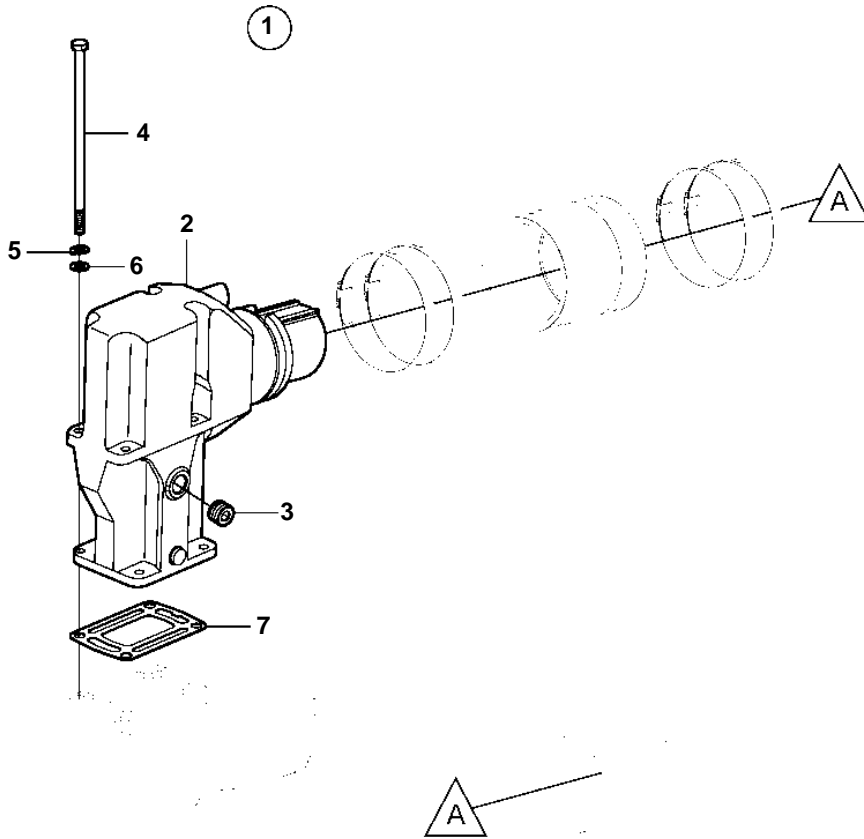

4.3GL-E, 4.3GL-EF

22015

4.3GL-E, 4.3GL-EF

REF	PART NO.	QTY	DESCRIPTION
1	3589608	2	Exhaust pipe kit
2	3862627	2	· Exhaust riser
3	3850999	4	· Plug
4	3852830	8	· Screw
5	3852002	8	· Lock washer
6	3852058	8	· Washer
7	3863191	1	· Gasket kit
		2	· · Gasket
8	3863450	2	· Bellows
9	3589606	2	· Exhaust pipe
10	3587651	1	· Sealing kit