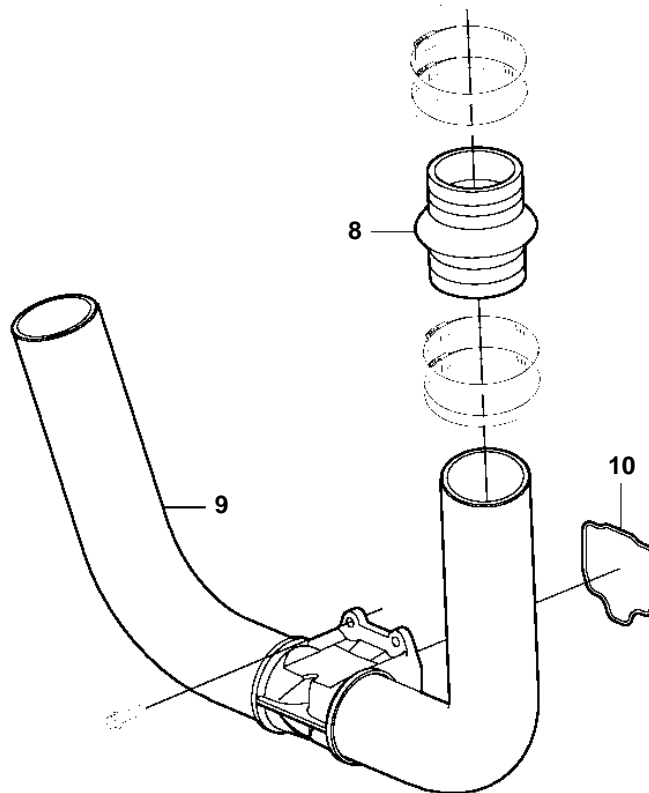

4.3GL-E, 4.3GL-EF

22015

4.3GL-E, 4.3GL-EF

REF	PART NO.	QTY	DESCRIPTION
1	3589608	2	Exhaust pipe kit
2	3862627	2	· Exhaust riser
3	3850999	4	· Plug
4	3852830	8	· Screw
5	3852002	8	· Lock washer
6	3852058	8	· Washer
7	3863191	1	· Gasket kit
		2	· · Gasket
8	3863450	2	· Bellows
9	3589606	2	· Exhaust pipe
10	3587651	1	· Sealing kit