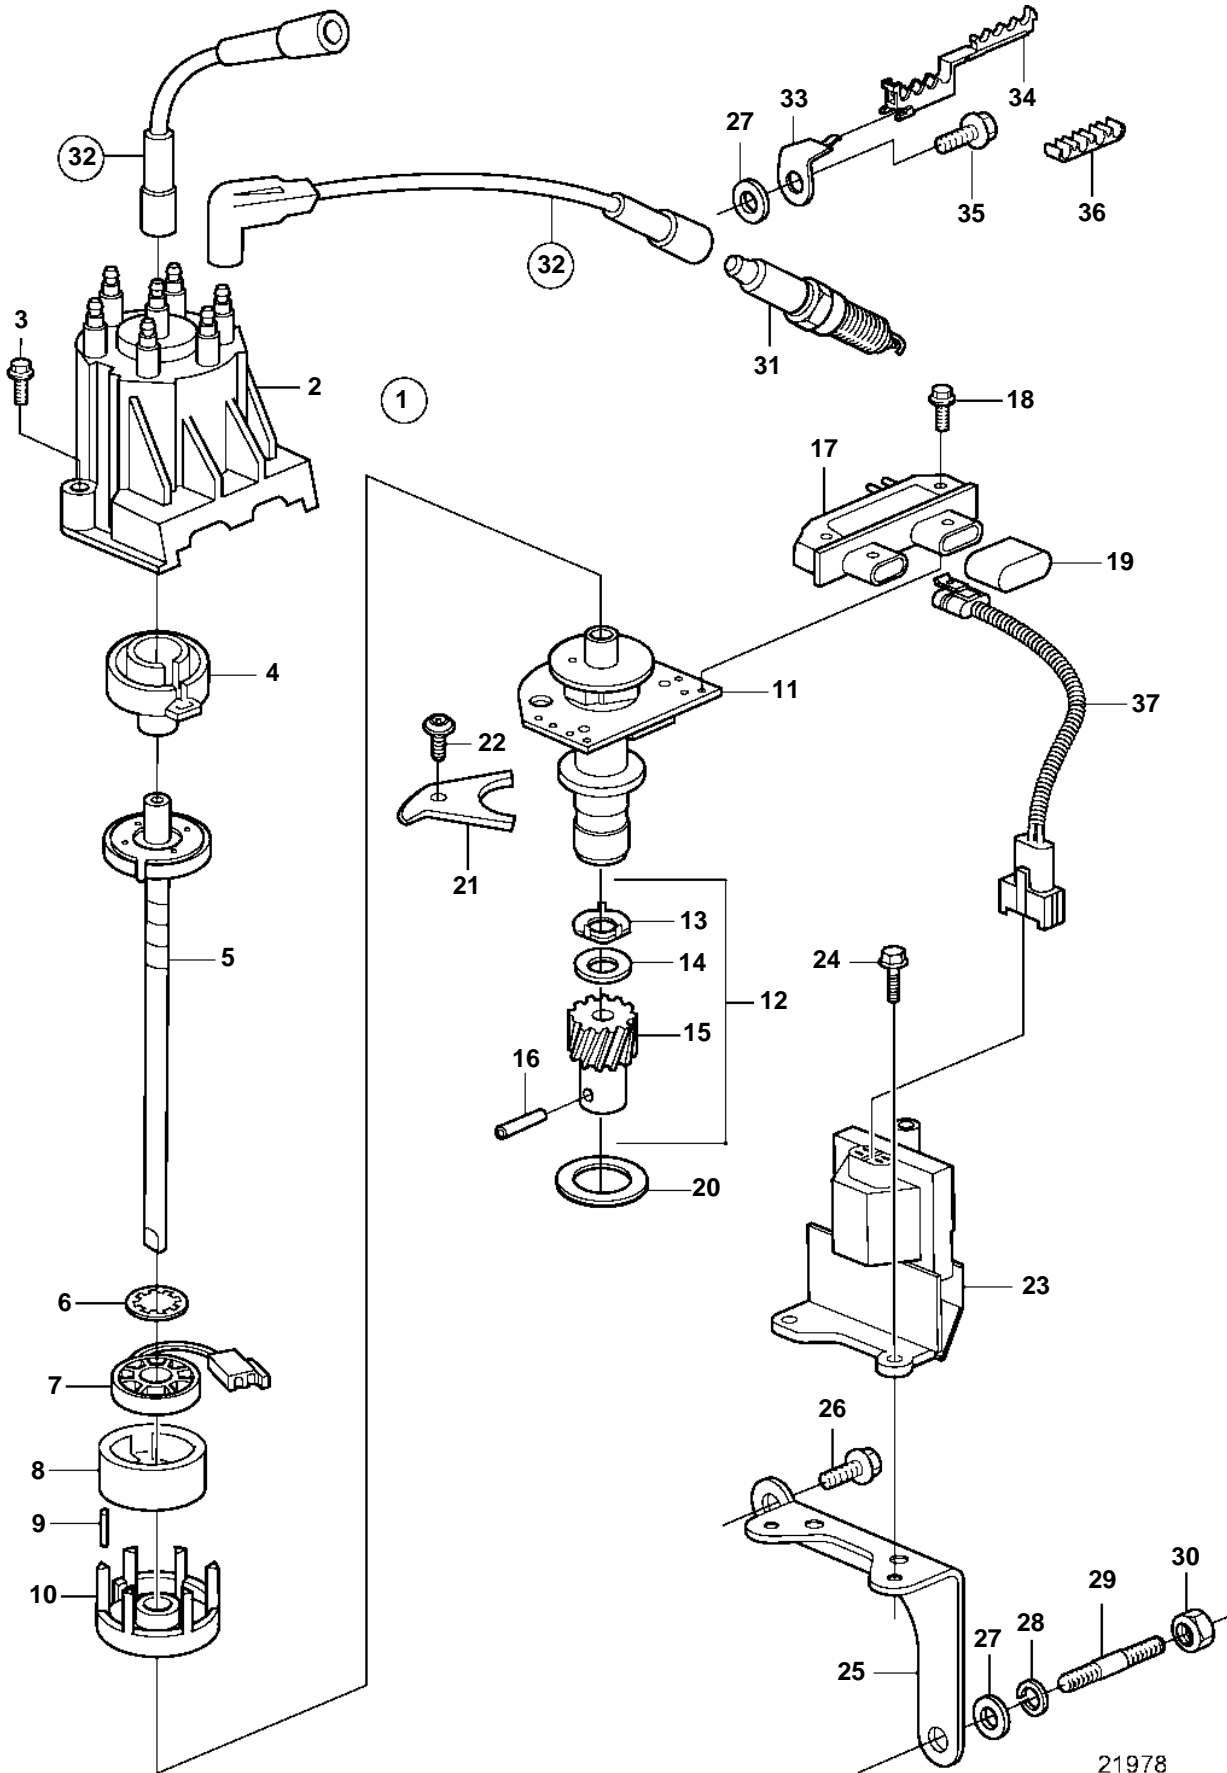

4.3GL-E, 4.3GL-EF

21978

4.3GL-E, 4.3GL-EF

REF	PART NO.	QTY	DESCRIPTION	NOTES
1		1	Distributor	NOT SERVICED
2	3854331	1	• Distributor cap	
3	3853318	2	• Screw	
4	3854311	1	• Rotor	
5	3854312	1	• Shaft	
6	3853317	1	• Retainer	
7	3854001	1	• Coil	
8	3854552	1	• Shield	
9	3853316	1	• Locating pin	
10	3854309	1	• Pole shoe	
11	3854310	1	• Housing	
12	3854557	1	• Repair kit	
13		1	• • Washer	
14		1	• • Washer	
15		1	• • Gear	
16		1	• • Pin	
17	3854003	1	• Module	
18	3853319	2	• Screw	
19	3850645	1	Cap	
20	3852109	1	Gasket	
21	3852108	1	Clamp	
22	3863171	1	Screw	
23	3862167	1	Ignition coil	
24	947107	2	Flange screw	
25	3863294	1	Bracket	
26	946472	1	Screw	
27	980933	3	Washer	
28	3852046	1	Lock washer	
29	3857937	1	Stud	
30	971071	1	Nut	
31	3858997	1	Spark plug kit	6 PACK
	3858998	X	Spark plug kit	24 PACK
32	3857165	1	Ignition cable kit	
33	3856052	2	Bracket	
34	3852619	2	Retainer	
35	3853419	1	Screw	
36	3852491	2	Retainer	
37	3854084	1	Cable	