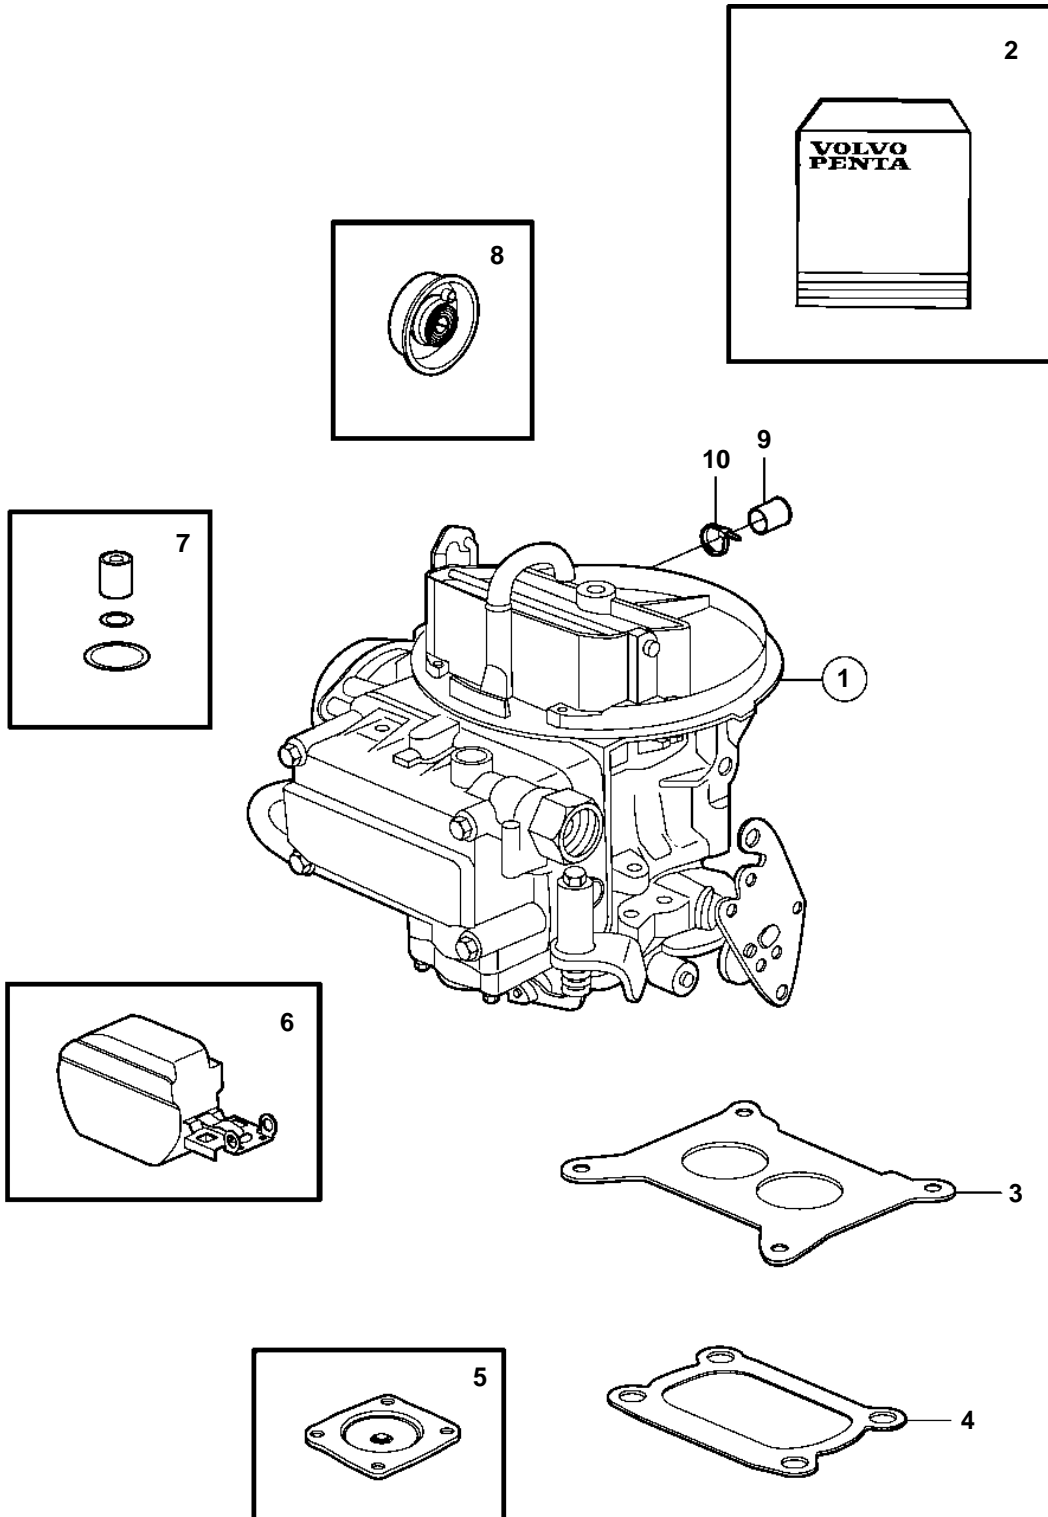

## 4.3GL-E, 4.3GL-EF

REF	PART NO.	QTY	DESCRIPTION
1	3859066	1	Carburetor
2	3854020	1	· Repair kit
3	3853280	1	· · Gasket
4	3853279	1	· · Gasket
5	3854257	1	· · Diaphragm
6	3853575	1	· Float
7	3854019	1	· Fuel filter
8	3853992	1	· Choke
9	3852082	1	· Cap
10	948211	1	· Strip clamp