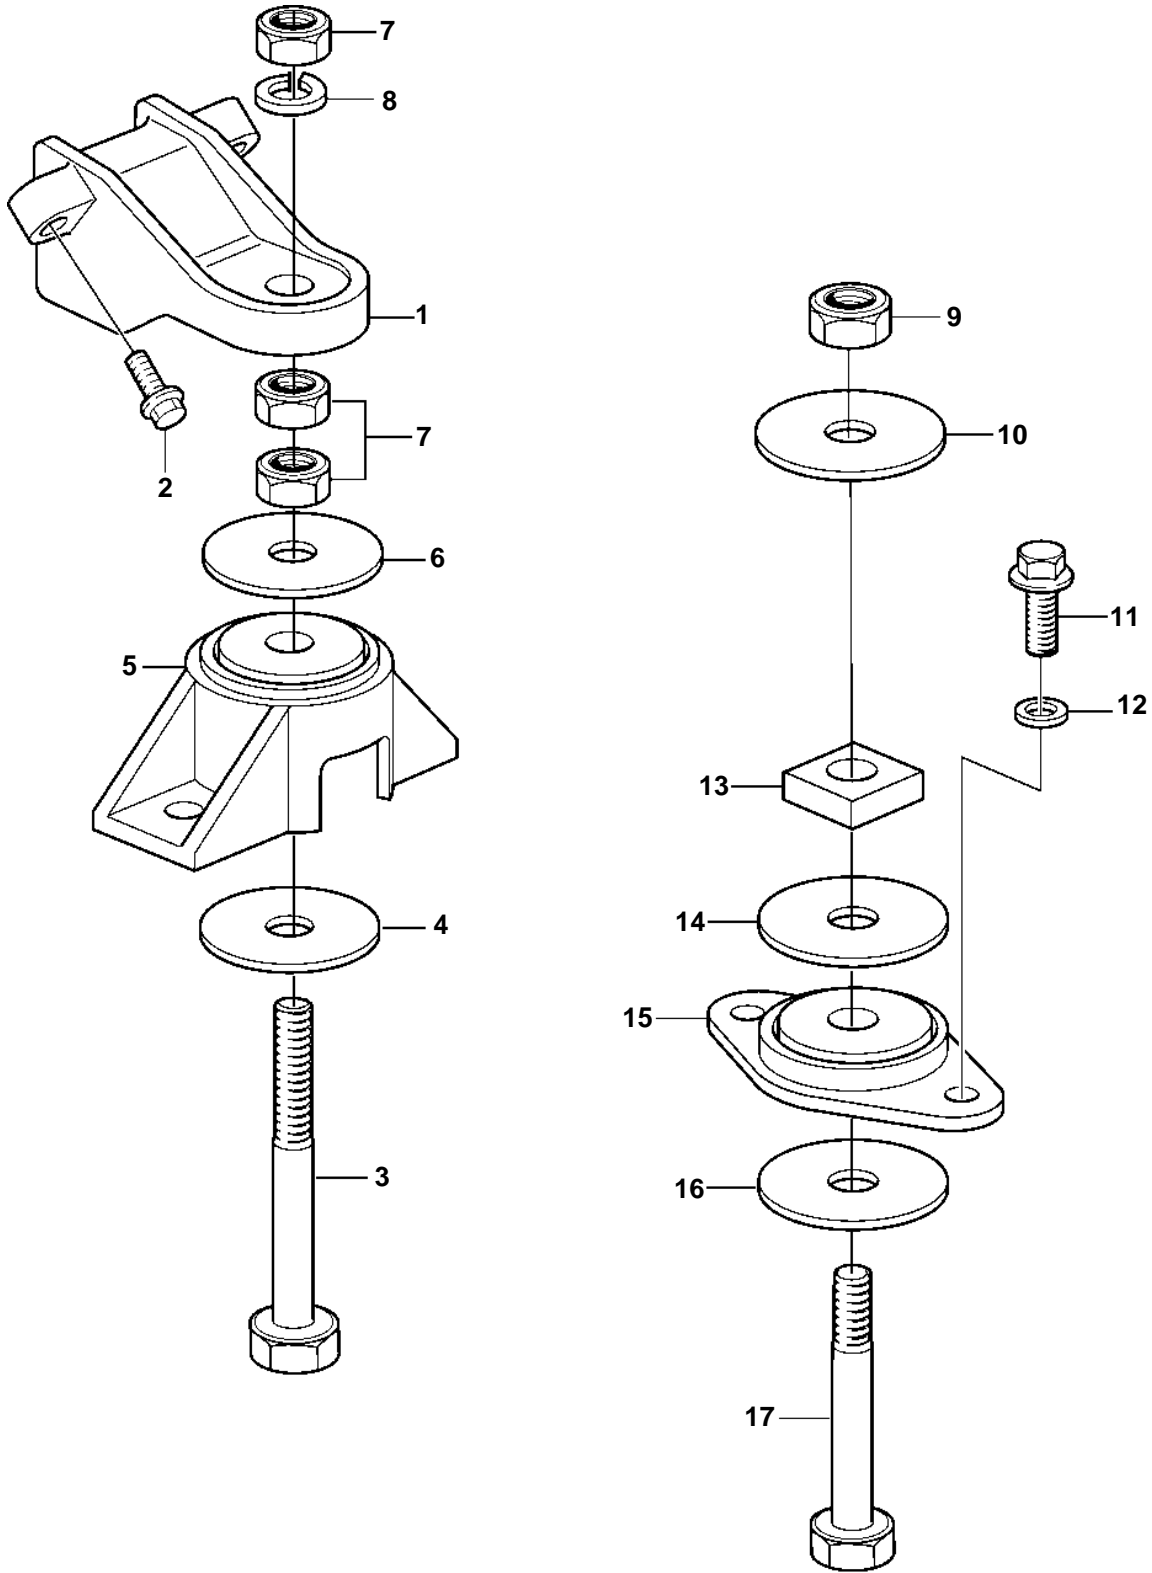

4.3GL-E, 4.3GL-EF

**4.3GL-E, 4.3GL-EF**

REF	PART NO.	QTY	DESCRIPTION
1	3818718	2	Bracket
2	3863139	6	Flange screw
3	3852566	2	Screw
4	3852428	2	Washer
5	3853805	2	Rubber cushion
6	3852433	2	Washer
7	3852021	6	Nut
8	3852090	2	Lock washer
9	3862657	2	Nut
10	3852540	2	Washer
11	959968	4	Screw
12	3852155	4	Washer
13	3852539	2	Nut
14	3852622	2	Washer
15	3853972	2	Rubber cushion
16	3852542	2	Washer
17	3856441	2	Screw