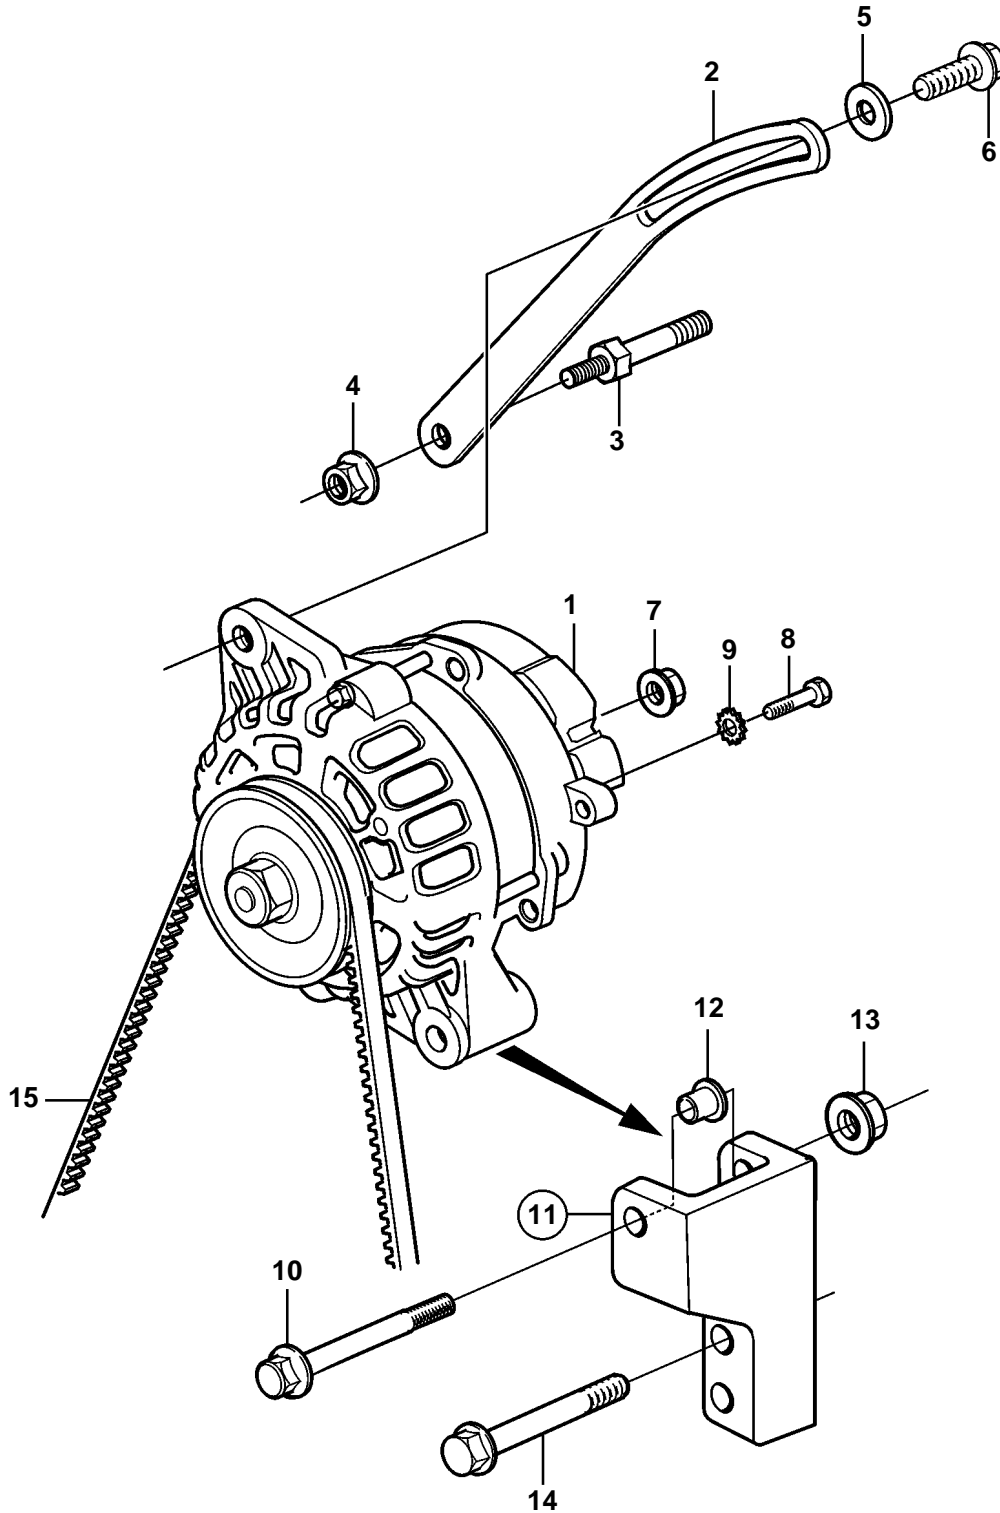

4.3GL-E, 4.3GL-EF

4.3GL-E, 4.3GL-EF

REF	PART NO.	QTY	DESCRIPTION
1	3862612	1	Alternator
2	3855600	1	Brace
3	3856147	1	Stud
4	3853403	1	Nut
5	3852054	1	Washer
6	3857146	1	Screw
7	945408	1	Flange nut
8	3852208	1	Screw
9	3852520	1	Washer
10	3853367	1	Screw
11	3861465	1	Bracket
12	3854579	2	· Bushing
13	3857181	1	Flange lock nut
14	3853547	2	Screw
15	978547	1	V-belt