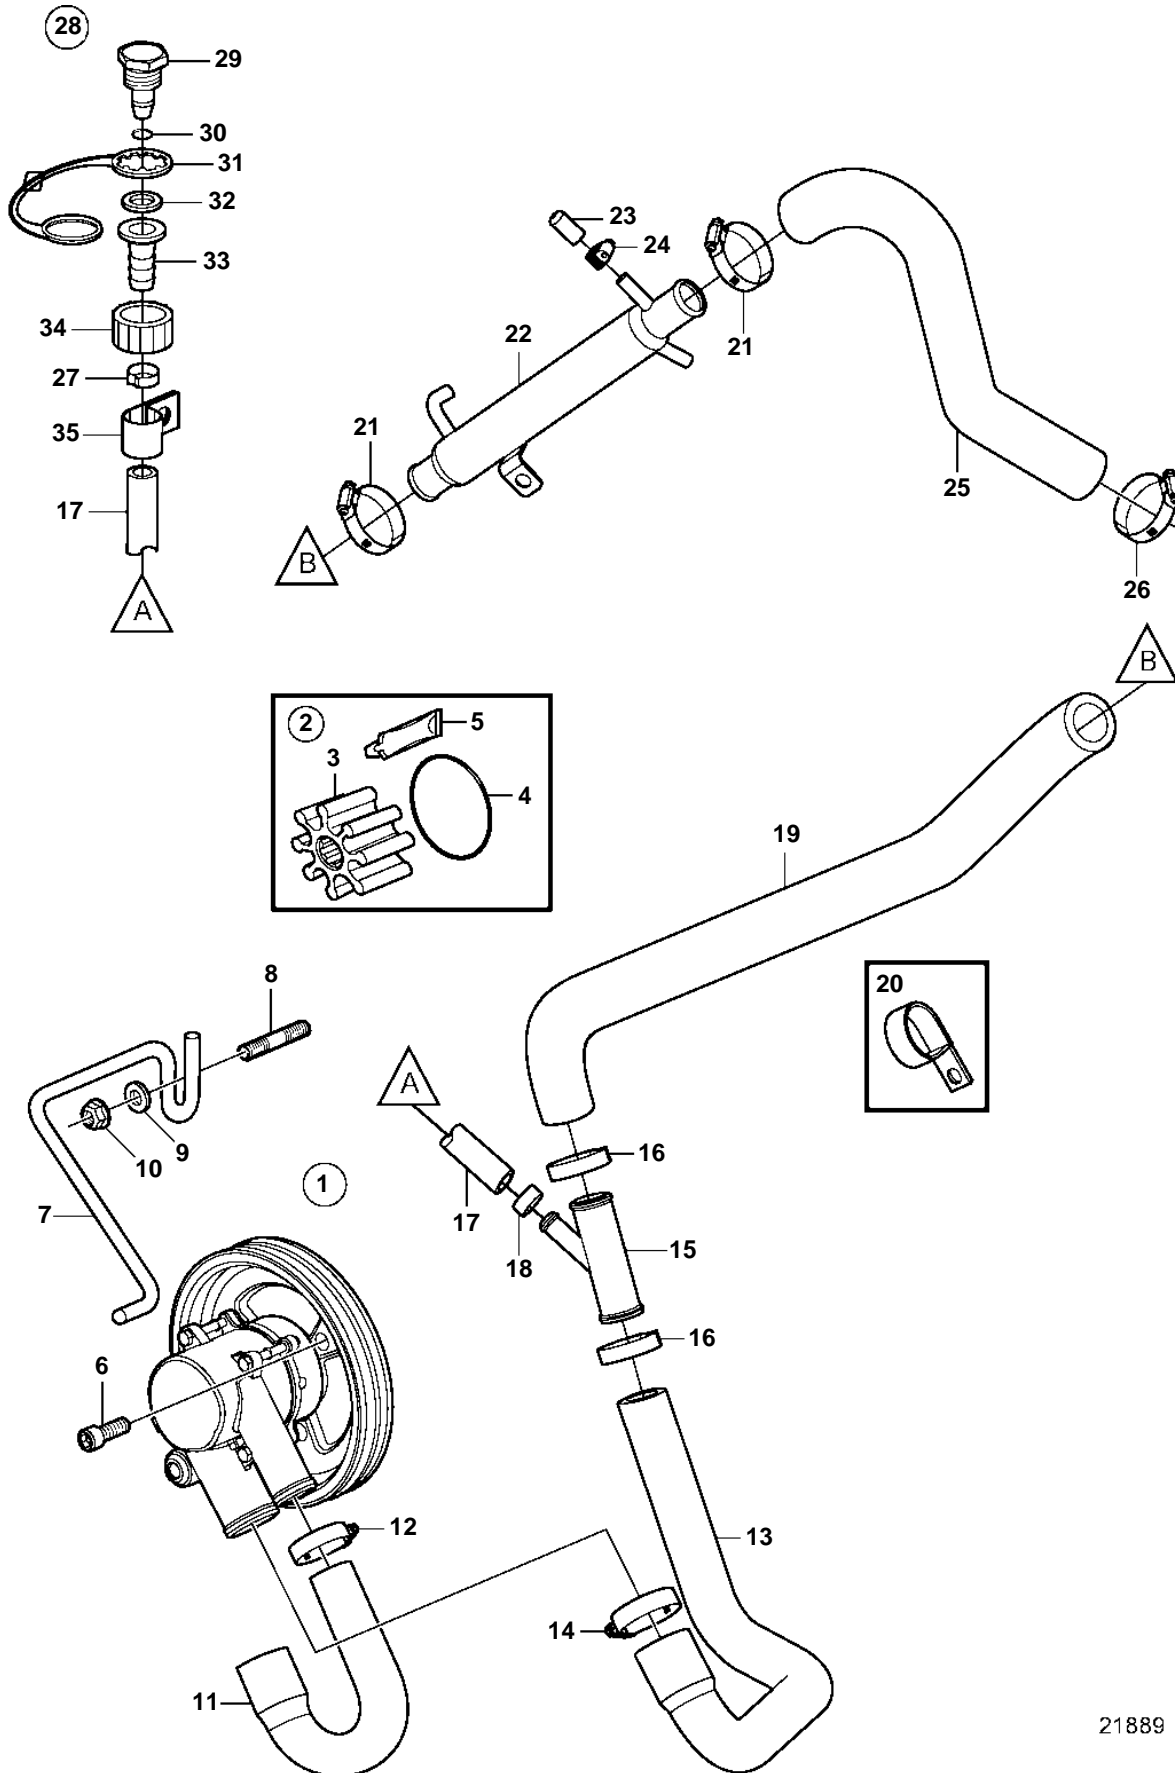

4.3GL-EF

21889

## 4.3GL-EF

REF	PART NO.	QTY	DESCRIPTION
1	3812520	1	Sea water pump
2	3842786	1	· Impeller kit
3		1	· · Impeller
4	3858938	1	· · O-ring
5		1	· · Lubricantglycerin
6	3857939	3	Screw
7	3817688	1	Bracket
8	941814	2	Stud
9	980933	2	Washer
10	3857181	2	Flange lock nut
11	3817818	1	Hose
12	3863440	1	Clamp
13	3817823	1	Hose
14	3863441	1	Clamp
15	3862699	1	T-pipe
16	982645	2	Clamp
17	3862901	1	Hose
18	983168	1	Clamp
19	3862633	1	Hose
20	3853312	1	Clamp
21	3862629	1	Oil cooler
22	3863444	2	Clamp
23	3856766	1	Cap
24	3860413	1	Clamp
25	3817579	1	Hose
26	3812302	1	Clamp
27	983146	1	Clamp
28	3807440	1	Flushing connection
29		1	· Cap
30	942978	1	· O-ring
31	3862082	1	· Retainer
32	3807664	1	· Seal
33		1	· Connector
34		1	· Connector
35	3862891	1	Clamp