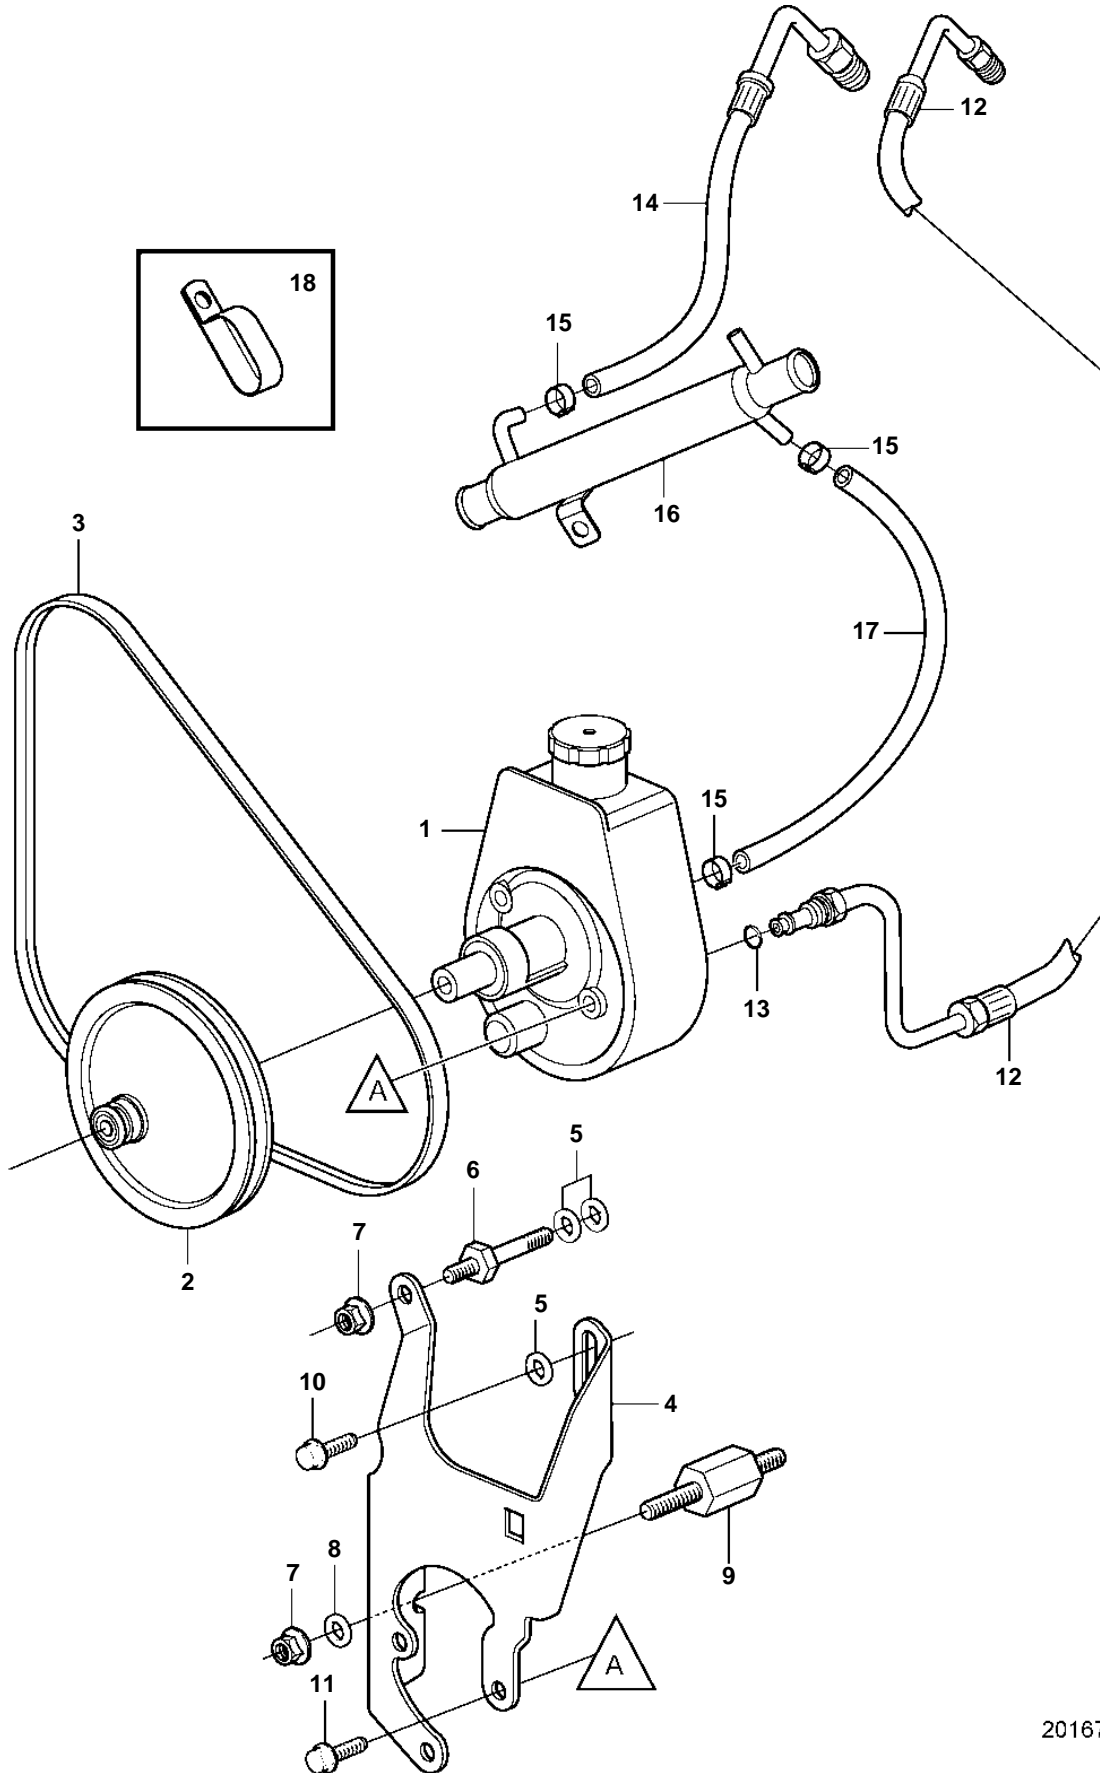

4.3GL-B, 4.3GL-C, 4.3GL-D

20167

4.3GL-B, 4.3GL-C, 4.3GL-D

REF	PART NO.	QTY	DESCRIPTION	NOTES
1	3850491	1	Power steering pump	
2	3853804	1	Pulley	
3	3852464	1	V-belt	
4	3856871	1	Bracket	
5	980933	3	Washer	
6	3852507	1	Stud	
7	3853403	2	Nut	
8	3852054	1	Washer	
9	3856973	1	Stud	
10	3853557	1	Screw	
11	3853405	3	Screw	
12	3863144	1	Pressure hose	
13	3852497	1	O-ring	
14	3863148	1	Hose	
15	982663	3	Clamp	
16	3862629	1	Oil cooler	
17	3852839	1	Hose	CUT TO LENGTH
18	3852490	1	Clamp, loop	D=1.44"(36mm)
		1	Clamp, J	D=22,2mm