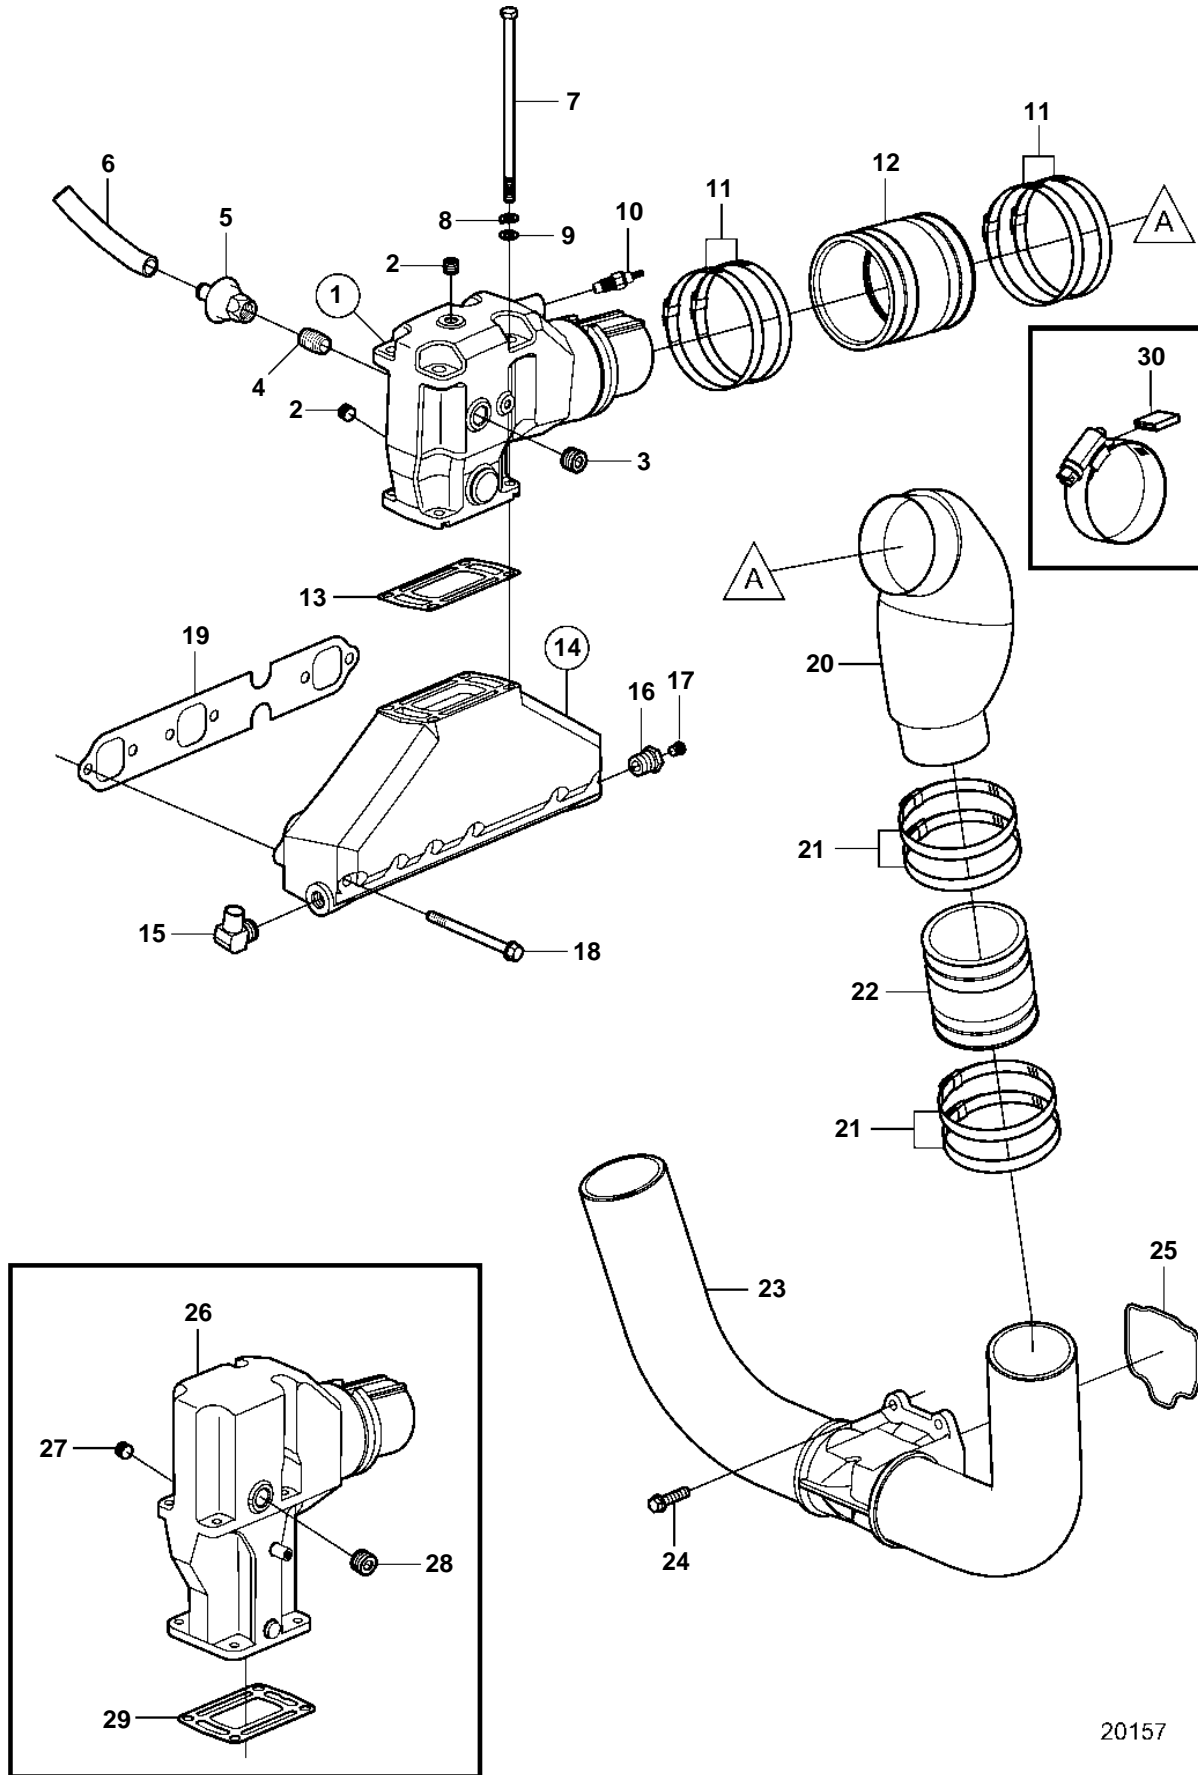

4.3GL-B, 4.3GL-C

20157

4.3GL-B, 4.3GL-C

REF	PART NO.	QTY	DESCRIPTION	NOTES
1	3863061	2	Exhaust riser	
2	3850740	4	· Plug	
3	3850999	2	· Plug	
4	3857763	2	Fitting	
5	3857761	2	Valve	
6	3863478	2	Hose	
7	3852830	8	Screw	
8	3852002	8	Lock washer	
9	3852058	8	Washer	
10	3862500	2	Temperature sensor	
11	3863443	8	Clamp	
12	3852696	2	Exhaust hose	
13	3863191	1	Gasket kit	
		2	· Gasket	
14	3857656	2	Exhaust manifold	
15	3852538	2	· Elbow	
16	3858291	2	· Reducer sleeve	
17	3850802	2	· Plug	
18	3857184	12	Screw	
19	3853412	2	Gasket	
20	3854874	2	Exhaust pipe	
21	3863442	8	Clamp	
22	3852741	2	Hose	
23	3858873	1	Exhaust pipe	
24	3855472	4	Flange screw	
25	3587651	1	Sealing kit	
26	3862904	X	Exhaust pipe kit	3.00" (76mm)
27	3850740	2	· Plug	
28	3850999	2	· Plug	
29	3863191	X	Gasket kit	
		2	· Gasket	
30	3858532	16	Cover	W=0.465" (11.8mm)