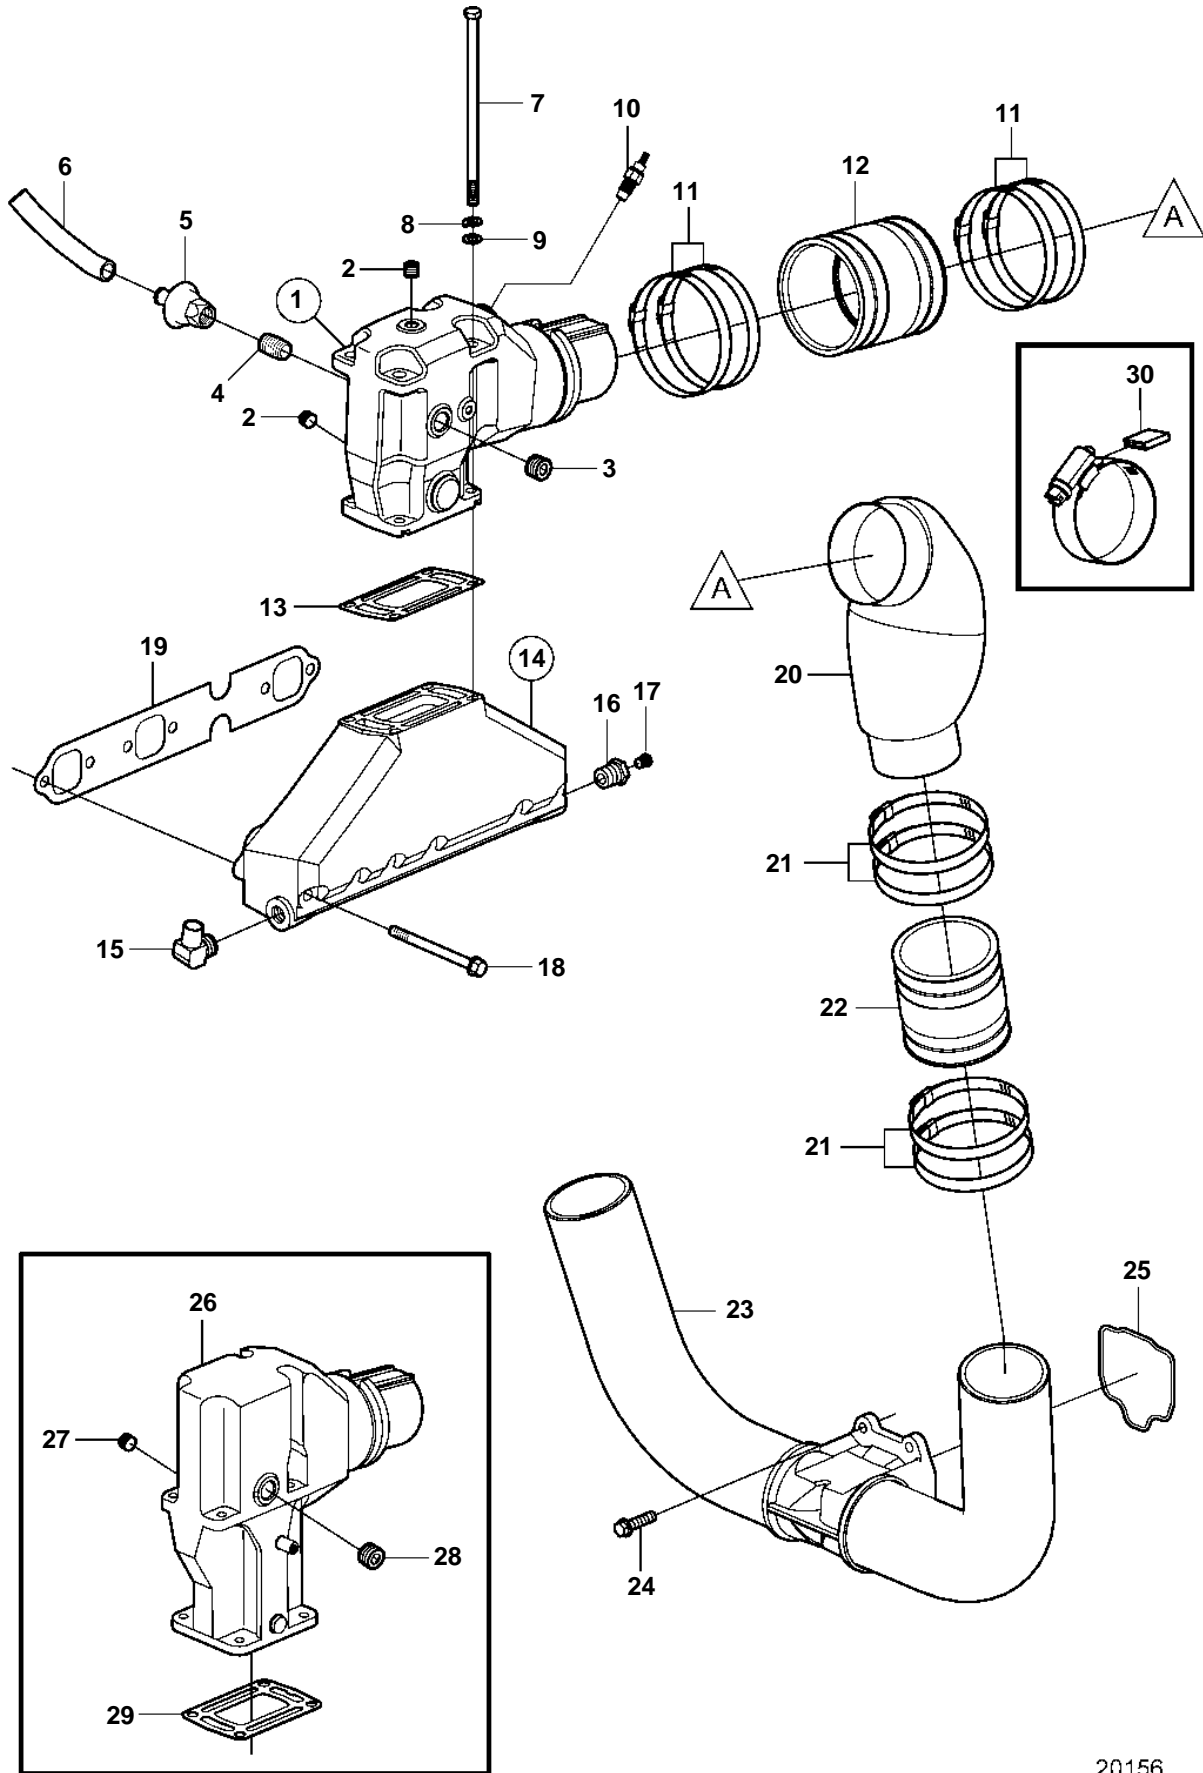

4.3GL-A

4.3GL-A

REF	PART NO.	QTY	DESCRIPTION	NOTES
1	3863061	2	Exhaust riser	
2	3850740	4	· Plug	
3	3850999	4	· Plug	
4	3857763	2	Fitting	
5	3857761	2	Valve	
6	3857178	2	Hose	
7	3852830	8	Screw	
8	3852002	8	Lock washer	
9	3852058	8	Washer	
10	3862500	2	Temperature sensor	
11	3853860	8	Clamp	
12	3852696	2	Exhaust hose	
13	3863191	1	Gasket kit	
		2	· Gasket	
14	3857656	2	Exhaust manifold	
15	3852538	2	· Elbow	
16	3858291	2	· Reducer sleeve	
17	3850802	2	· Plug	
18	3857184	12	Screw	
19	3853412	2	Gasket	
20	3854874	2	Exhaust pipe	
21	3853791	8	Clamp	
22	3852741	2	Hose	
23	3858873	1	Exhaust pipe	
24	3855472	4	Flange screw	
25	3587651	1	Sealing kit	
26	3862904	X	Exhaust pipe kit	3.00" (76mm)
27	3850740	X	· Plug	
28	3850999	X	· Plug	
29	3863191	X	Gasket kit	
30	3858532	16	Cover	W=0.465" (11.8mm)