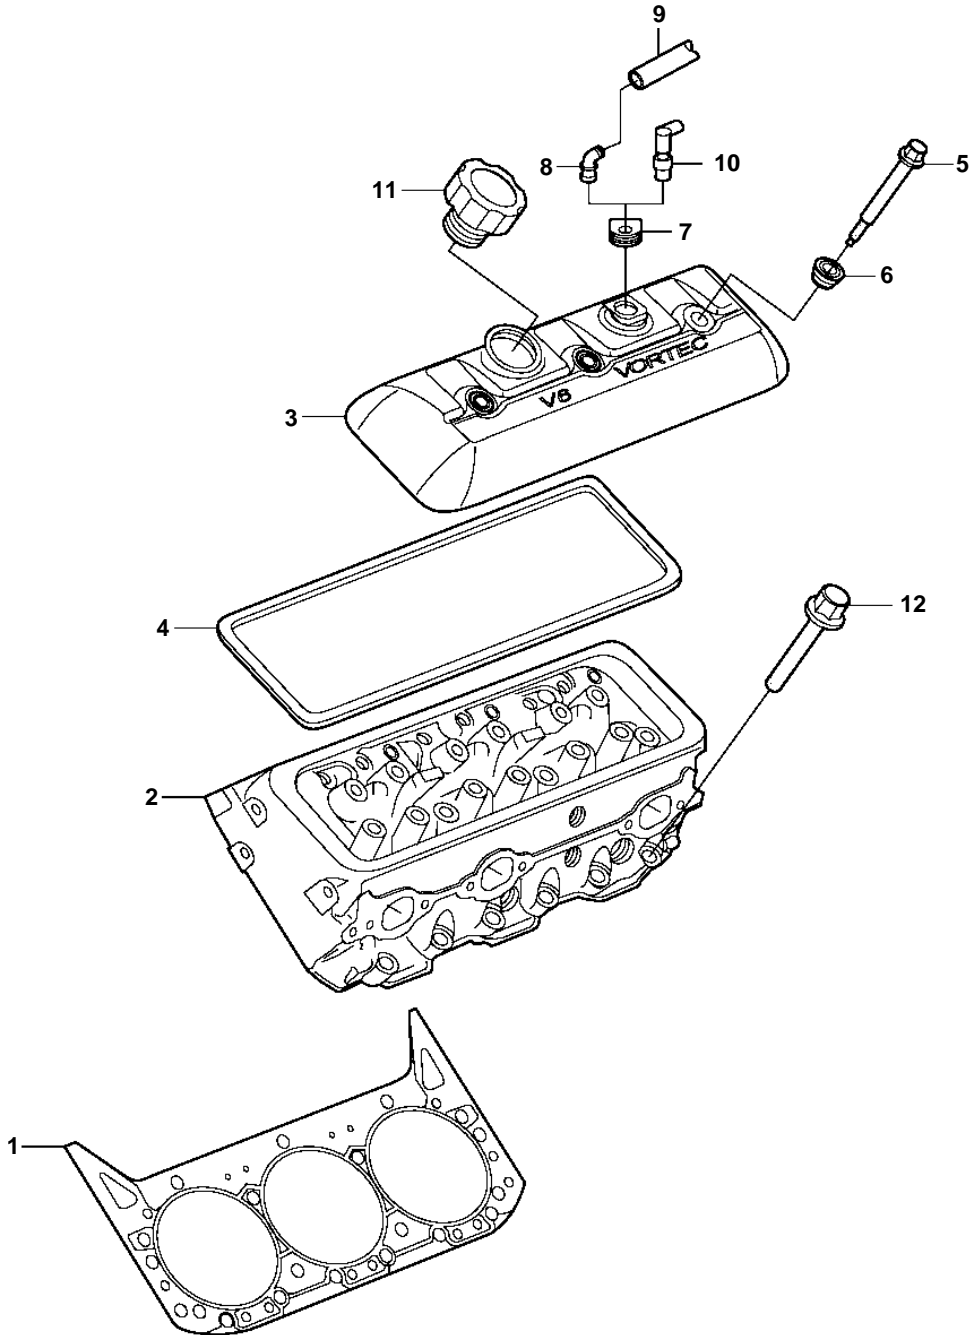

4.3GL-A

20152

4.3GL-A

REF	PART NO.	QTY	DESCRIPTION	NOTES
1	3854299	2	Gasket	
2	3861911	2	Cylinder head	
3	3854949	1	Valve cover	PORT
	3854948	1	Valve cover	STARBOARD
4	3854942	2	· Gasket	
5	3854946	6	· Screw	
6	3855020	6	· Grommet	
7	3854947	2	Grommet	
8	3852104	1	Elbow	
9	3852435	1	Hose	TO FLAME ARRESTOR
10	3856884	1	Valve	CRANKCASE VENTILATION
11	3854944	1	Oil filler cap	
12	3856122	10	Screw	L=3 51/64" (96mm)
	3856123	4	Screw	L=3 1/16" (78mm)
	3856124	10	Screw	L=1.62" (41mm)
13	3860406	2	Bracket	
14	3853326	2	Screw	
15	3853557	2	Screw	