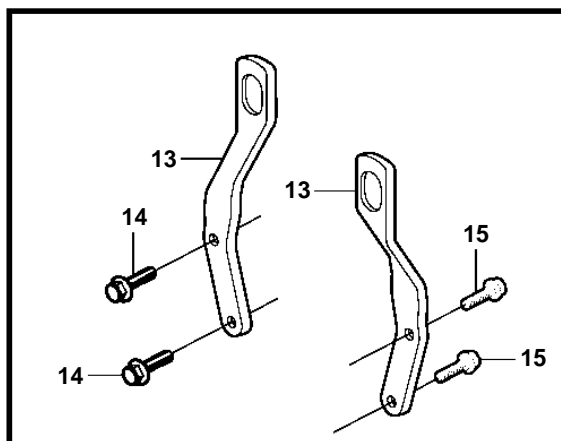

4.3GL-A

20152

4.3GL-A

REF	PART NO.	QTY	DESCRIPTION	NOTES
1	3854299	2	Gasket	
2	3861911	2	Cylinder head	
3	3854949	1	Valve cover	PORT
	3854948	1	Valve cover	STARBOARD
4	3854942	2	· Gasket	
5	3854946	6	· Screw	
6	3855020	6	· Grommet	
7	3854947	2	Grommet	
8	3852104	1	Elbow	
9	3852435	1	Hose	TO FLAME ARRESTOR
10	3856884	1	Valve	CRANKCASE VENTILATION
11	3854944	1	Oil filler cap	
12	3856122	10	Screw	L=3 51/64" (96mm)
	3856123	4	Screw	L=3 1/16" (78mm)
	3856124	10	Screw	L=1.62" (41mm)
13	3860406	2	Bracket	
14	3853326	2	Screw	
15	3853557	2	Screw	