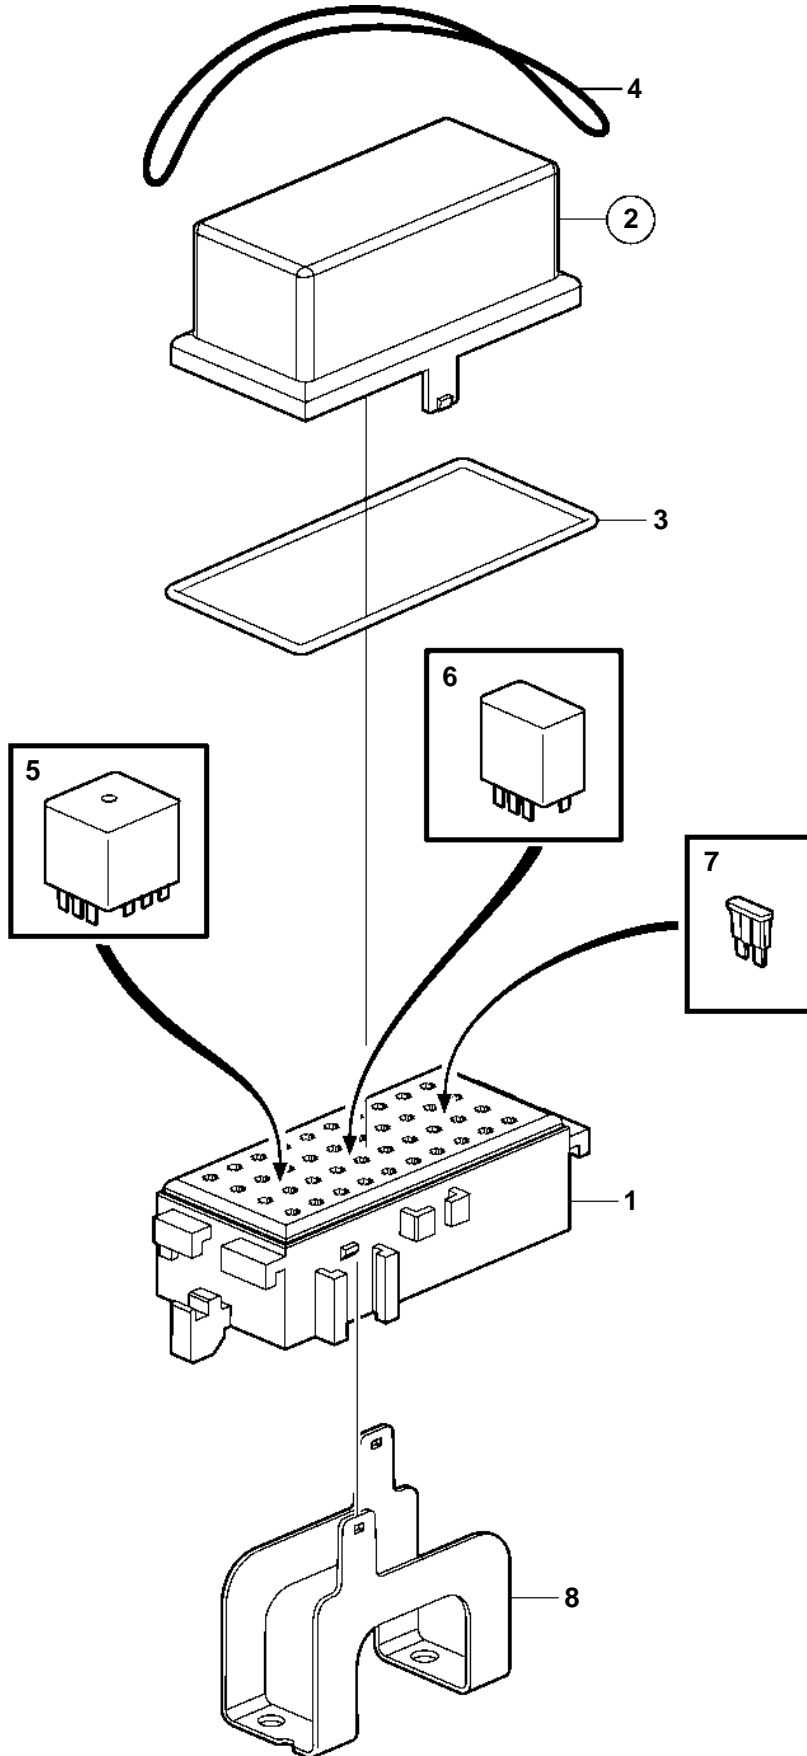

4.3GL-D

4.3GL-D

REF	PART NO.	QTY	DESCRIPTION	NOTES
1		1	Fuse box	Included in engine harness
2	3589640	1	· Lid	
3		1	· · Seal	
4	3854624	1	· O-ring	
5	3861375	1	· Starter relay	
6	3861376	1	· Relay	
7	3861374	X	· Fuse	20A
	3863403	X	· Fuse	7.5A
8	3863296	1	Bracket	