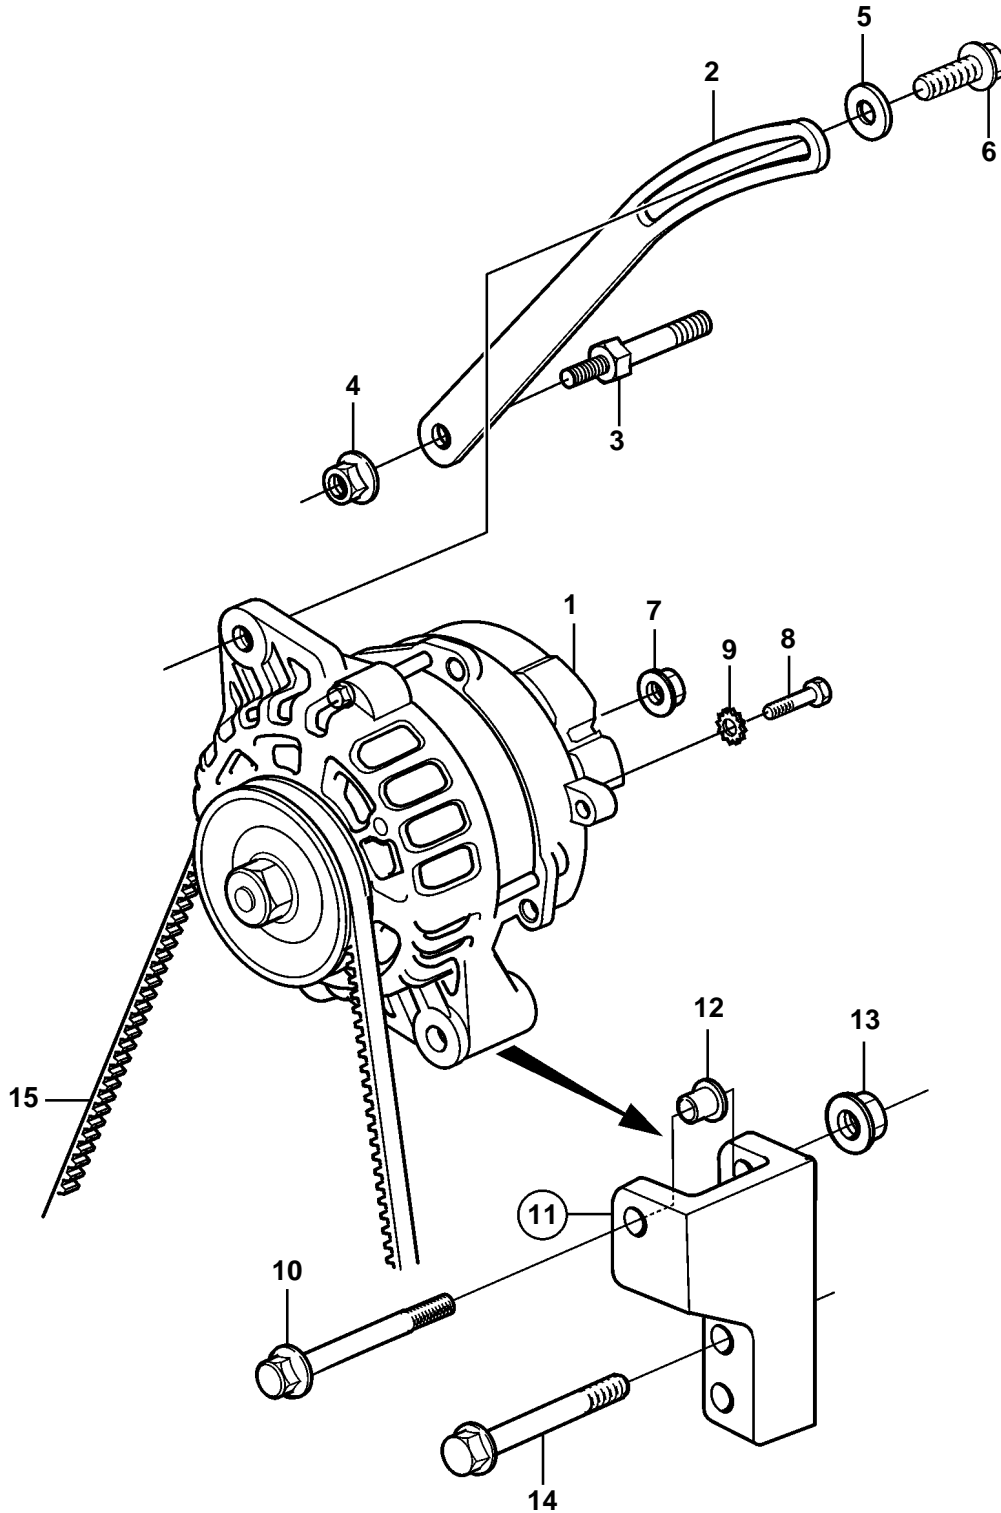

4.3GL-D

4.3GL-D

REF	PART NO.	QTY	DESCRIPTION
1	3862612	1	Alternator
2	3855600	1	Brace
3	3856147	1	Stud
4	3853403	1	Nut
5	3852054	1	Washer
6	3857146	1	Screw
7	945408	1	Flange nut
8	3852208	1	Screw
9	3852520	1	Washer
10	3853367	1	Screw
11	3861465	1	Bracket
12	3854579	2	· Bushing
13	3857181	1	Flange lock nut
14	3853547	2	Screw
15	978547	1	V-belt