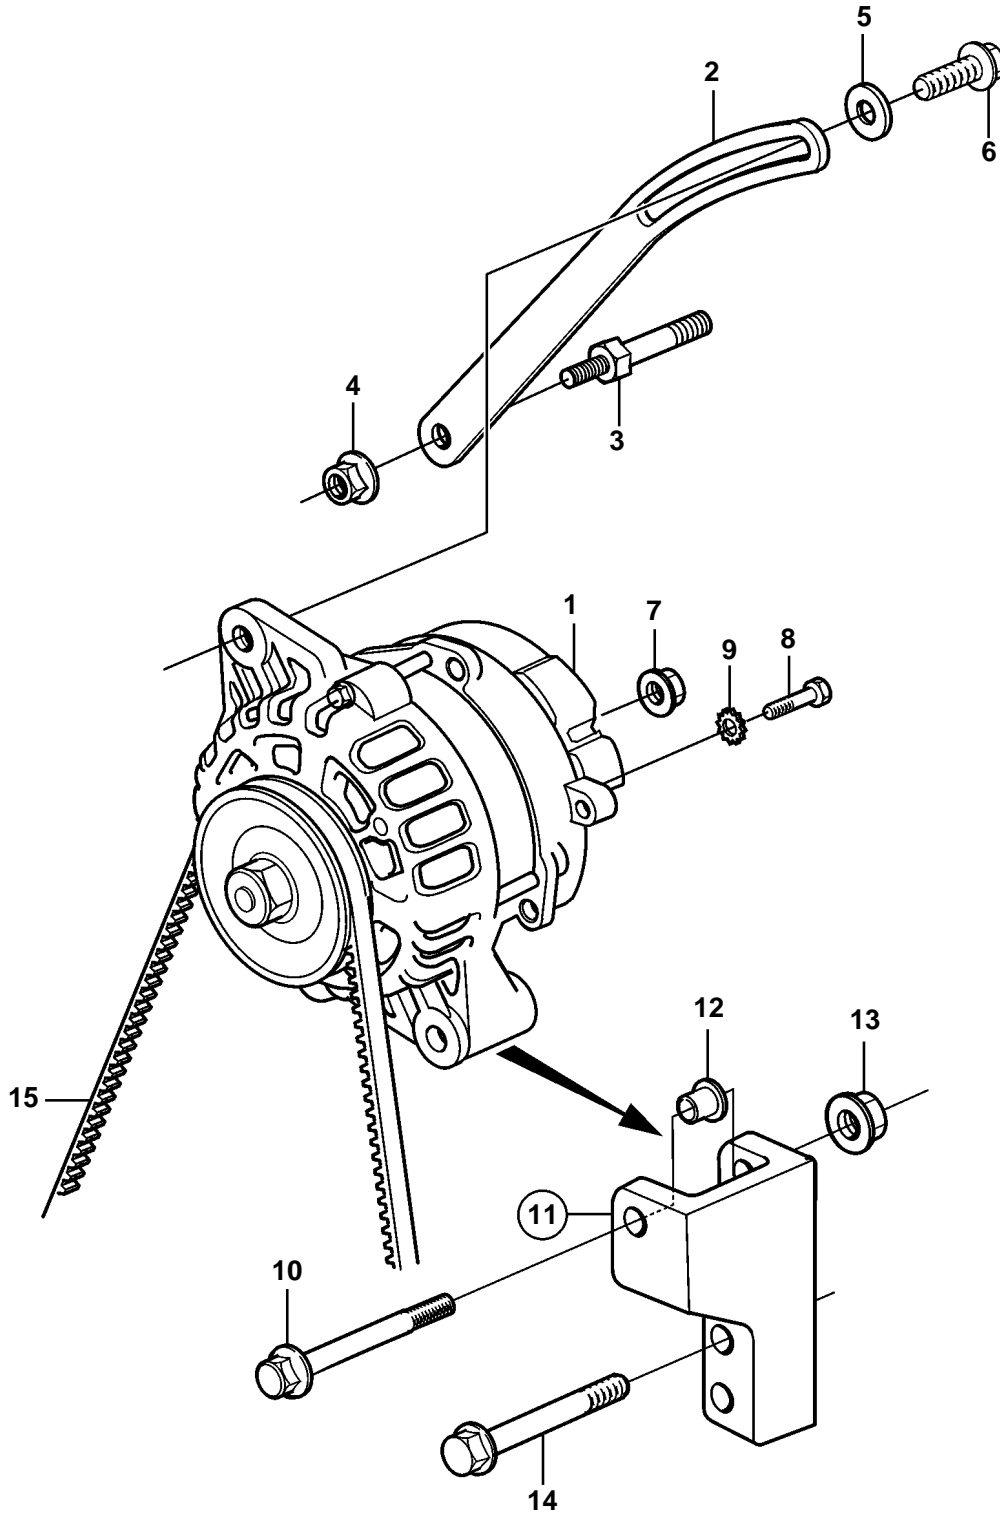

4.3GL-B, 4.3GL-C

4.3GL-B, 4.3GL-C

REF	PART NO.	QTY	DESCRIPTION
1	3862612	1	Alternator
2	3855600	1	Brace
3	3856147	1	Stud
4	3853403	1	Nut
5	3852054	1	Washer
6	3853399	1	Screw
7	3853714	1	Nut
8	3852208	1	Screw
9	3852520	1	Washer
10	3853367	1	Screw
11	3861465	1	Bracket
12	3854579	2	· Bushing
13	3857181	1	Flange lock nut
14	3853547	2	Screw
15	978547	1	V-belt