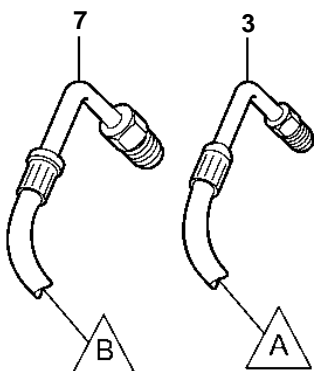

## 3.0GLP-A, 3.0GLP-B

REF	PART NO.	QTY	DESCRIPTION	NOTES
1	3850491	1	Power steering pump	
2	3862700	1	Pulley	
3	3863146	1	Pressure hose	
4	3852497	1	O-ring	
5	3863009	1	Return hose	
6	982663	2	Clamp	
7	3860166	1	Hose	
8	3860094	1	Bracket	
9	3860170	1	Bracket	
10	3860480	1	Brace	
11	3853405	3	Screw	
12	971071	1	Nut	
13	3852046	1	Lock washer	
14	3853557	2	Screw	
15	971098	1	Flange lock nut	
16	3862666	1	Oil cooler	
17	3860413	1	Clamp	
18	3861999	1	Cover	W=0.300" (7.6mm)
19	3852837	1	Clamp	