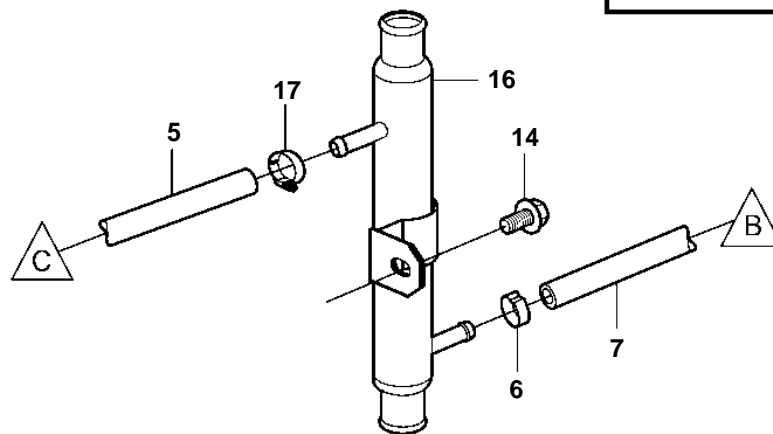

## 3.0GLP-A, 3.0GLP-B

REF	PART NO.	QTY	DESCRIPTION	NOTES
1	3850491	1	Power steering pump	
2	3862700	1	Pulley	
3	3863146	1	Pressure hose	
4	3852497	1	O-ring	
5	3863009	1	Return hose	
6	982663	2	Clamp	
7	3860166	1	Hose	
8	3860094	1	Bracket	
9	3860170	1	Bracket	
10	3860480	1	Brace	
11	3853405	3	Screw	
12	971071	1	Nut	
13	3852046	1	Lock washer	
14	3853557	2	Screw	
15	971098	1	Flange lock nut	
16	3862666	1	Oil cooler	
17	3860413	1	Clamp	
18	3861999	1	Cover	W=0.300" (7.6mm)
19	3852837	1	Clamp	