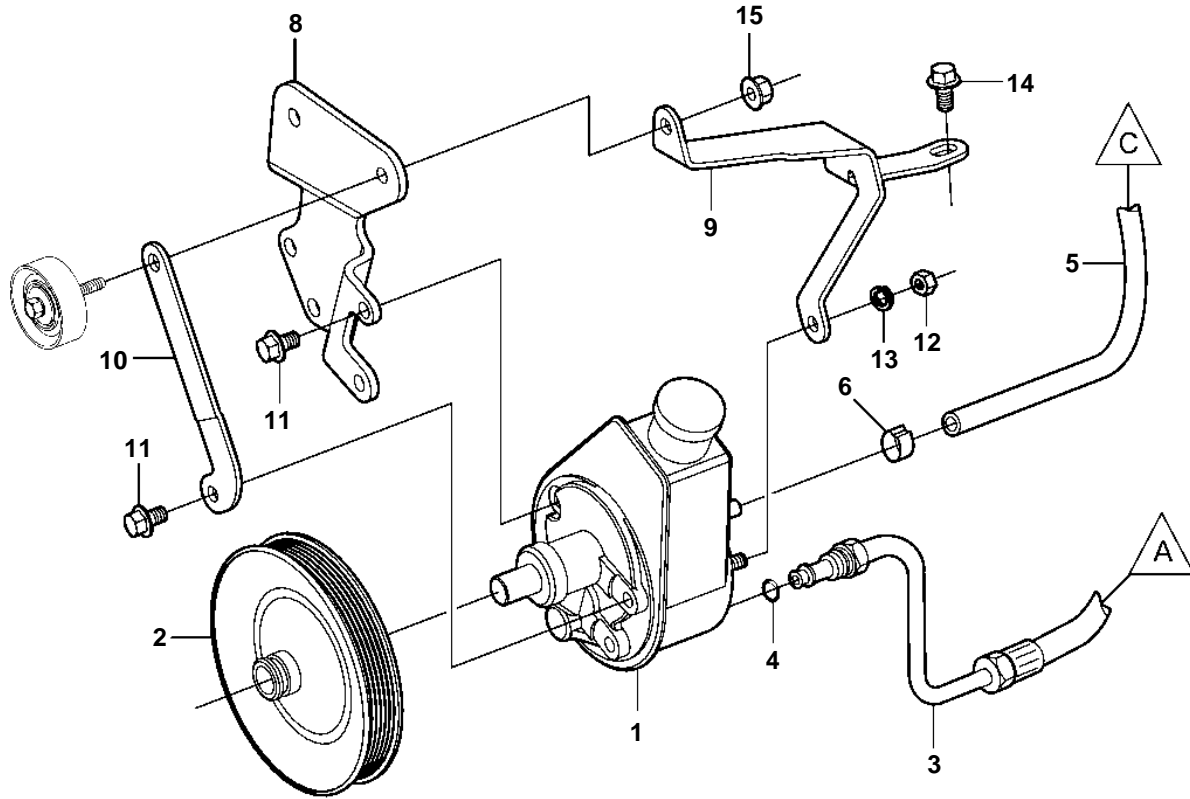

## 3.0GLP-A, 3.0GLP-B

REF	PART NO.	QTY	DESCRIPTION	NOTES
1	3850491	1	Power steering pump	
2	3862700	1	Pulley	
3	3863146	1	Pressure hose	
4	3852497	1	O-ring	
5	3863009	1	Return hose	
6	982663	2	Clamp	
7	3860166	1	Hose	
8	3860094	1	Bracket	
9	3860170	1	Bracket	
10	3860480	1	Brace	
11	3853405	3	Screw	
12	971071	1	Nut	
13	3852046	1	Lock washer	
14	3853557	2	Screw	
15	971098	1	Flange lock nut	
16	3862666	1	Oil cooler	
17	3860413	1	Clamp	
18	3861999	1	Cover	W=0.300" (7.6mm)
19	3852837	1	Clamp	