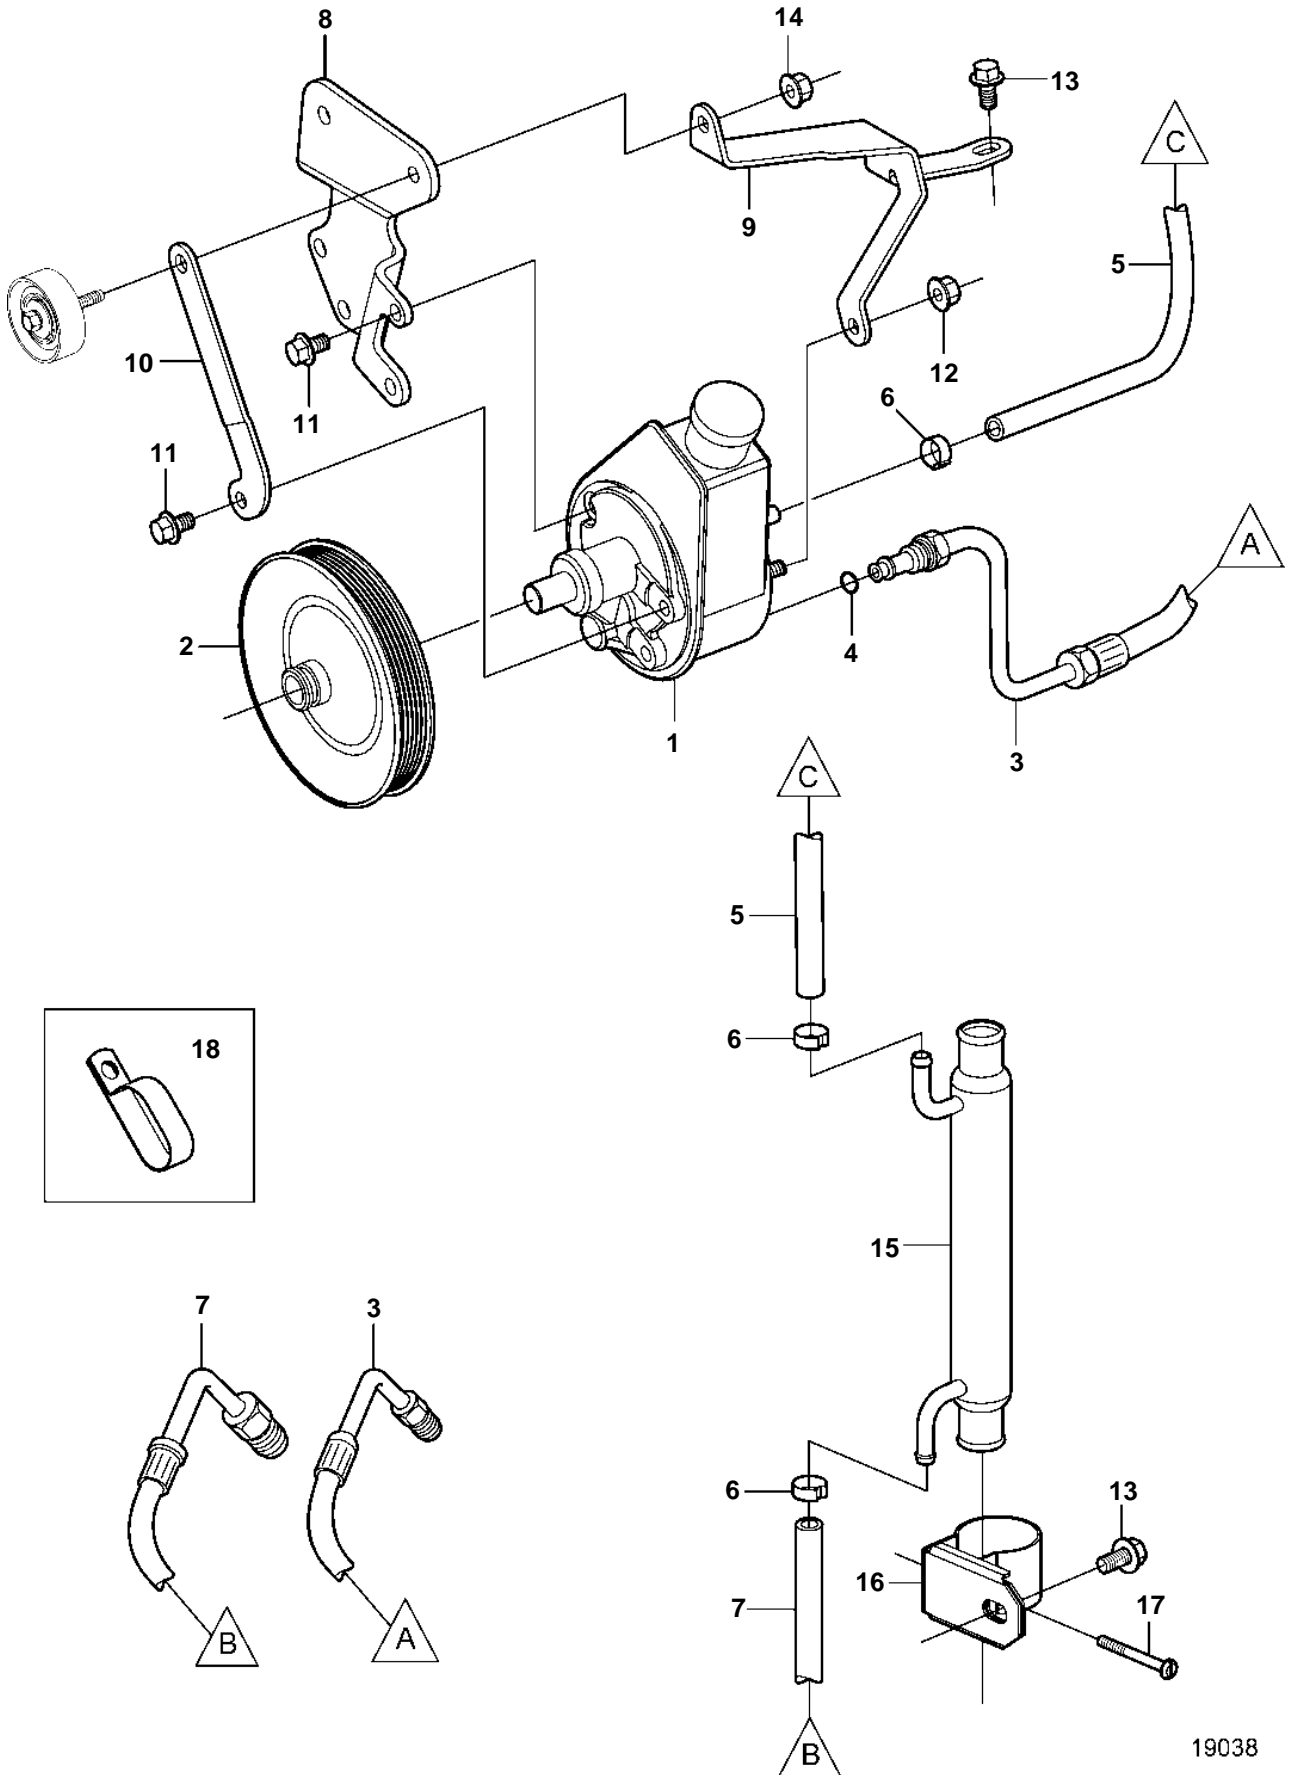

3.0GSP-A, 3.0GSP-B, 3.0GSP-C

19038

## 3.0GSP-A, 3.0GSP-B, 3.0GSP-C

REF	PART NO.	QTY	DESCRIPTION
1	3850491	1	Power steering pump
2	3862700	1	Pulley
3	3853809	1	Hose
4	3852497	1	O-ring
5	3863009	1	Return hose
6	982663	3	Clamp
7	3860166	1	Hose
8	3860094	1	Bracket
9	3860170	1	Bracket
10	3860480	1	Brace
11	3853405	3	Screw
12	3852498	1	Nut
13	3853557	2	Screw
14	971098	1	Flange lock nut
15	3861786	1	Oil cooler
16	3862207	1	Bracket
17	3852126	1	Screw
18	3852837	1	Clamp