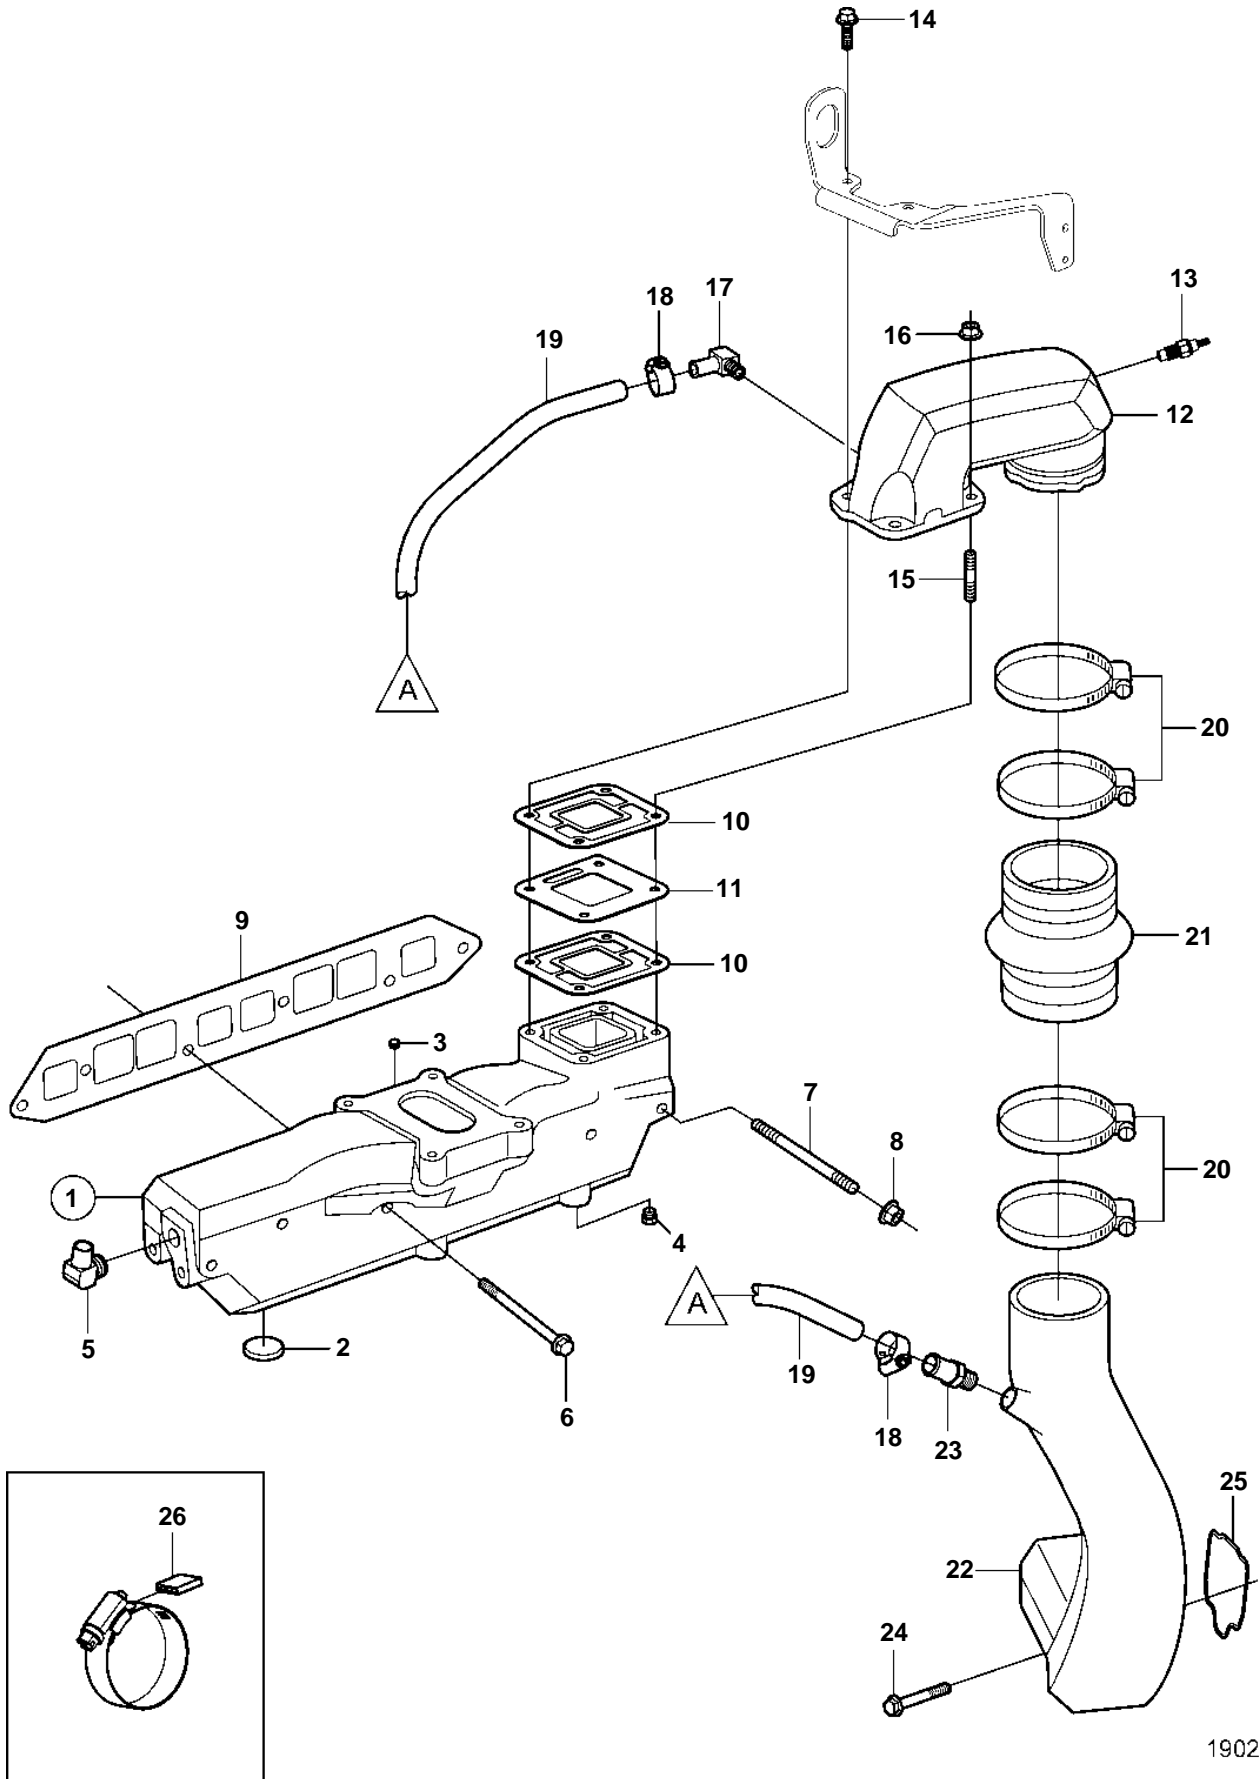

3.0GSM-A, 3.0GSP-A, 3.0GSM-B, 3.0GSP-B, 3.0GSM-C, 3.0GSP-C

19026

3.0GSM-A, 3.0GSP-A, 3.0GSM-B, 3.0GSP-B, 3.0GSM-C, 3.0GSP-C

REF	PART NO.	QTY	DESCRIPTION	NOTES
1	3858870	1	Manifold	
2	3852134	2	• Core plug	
3	3855033	1	• Plug	
4	3850740	1	• Plug	
5	982728	1	Fitting	
6	3853430	2	Screw	L=5.25"(133mm)
	3860519	1	Screw	L=5.50"(140mm)
	3853431	1	Screw	L=6.25"(159mm)
7	3853378	2	Stud	
8	3853404	2	Lock nut	
9	3853256	1	Gasket	
10	3850495	2	Gasket	
11	3853628	1	Plate	
12	3857798	1	Exhaust riser	
13	3862500	1	Temperature sensor	
14	3853397	2	Screw	
15	3853373	2	Stud	
16	3852142	2	Nut	
17	3857821	1	Fitting	
18	3853794	2	Clamp	
19	3861423	1	Hose	
20	3853791	4	Clamp	
21	3852741	1	Hose	
22	3860739	1	Exhaust pipe	
23	3857822	1	Fitting	
24	3855472	4	Flange screw	
25	3587651	1	Sealing kit	
26	3858532	X	Cover	W=0.465" (11.8mm)
	3861999	X	Cover	W=0.300" (7.6mm)