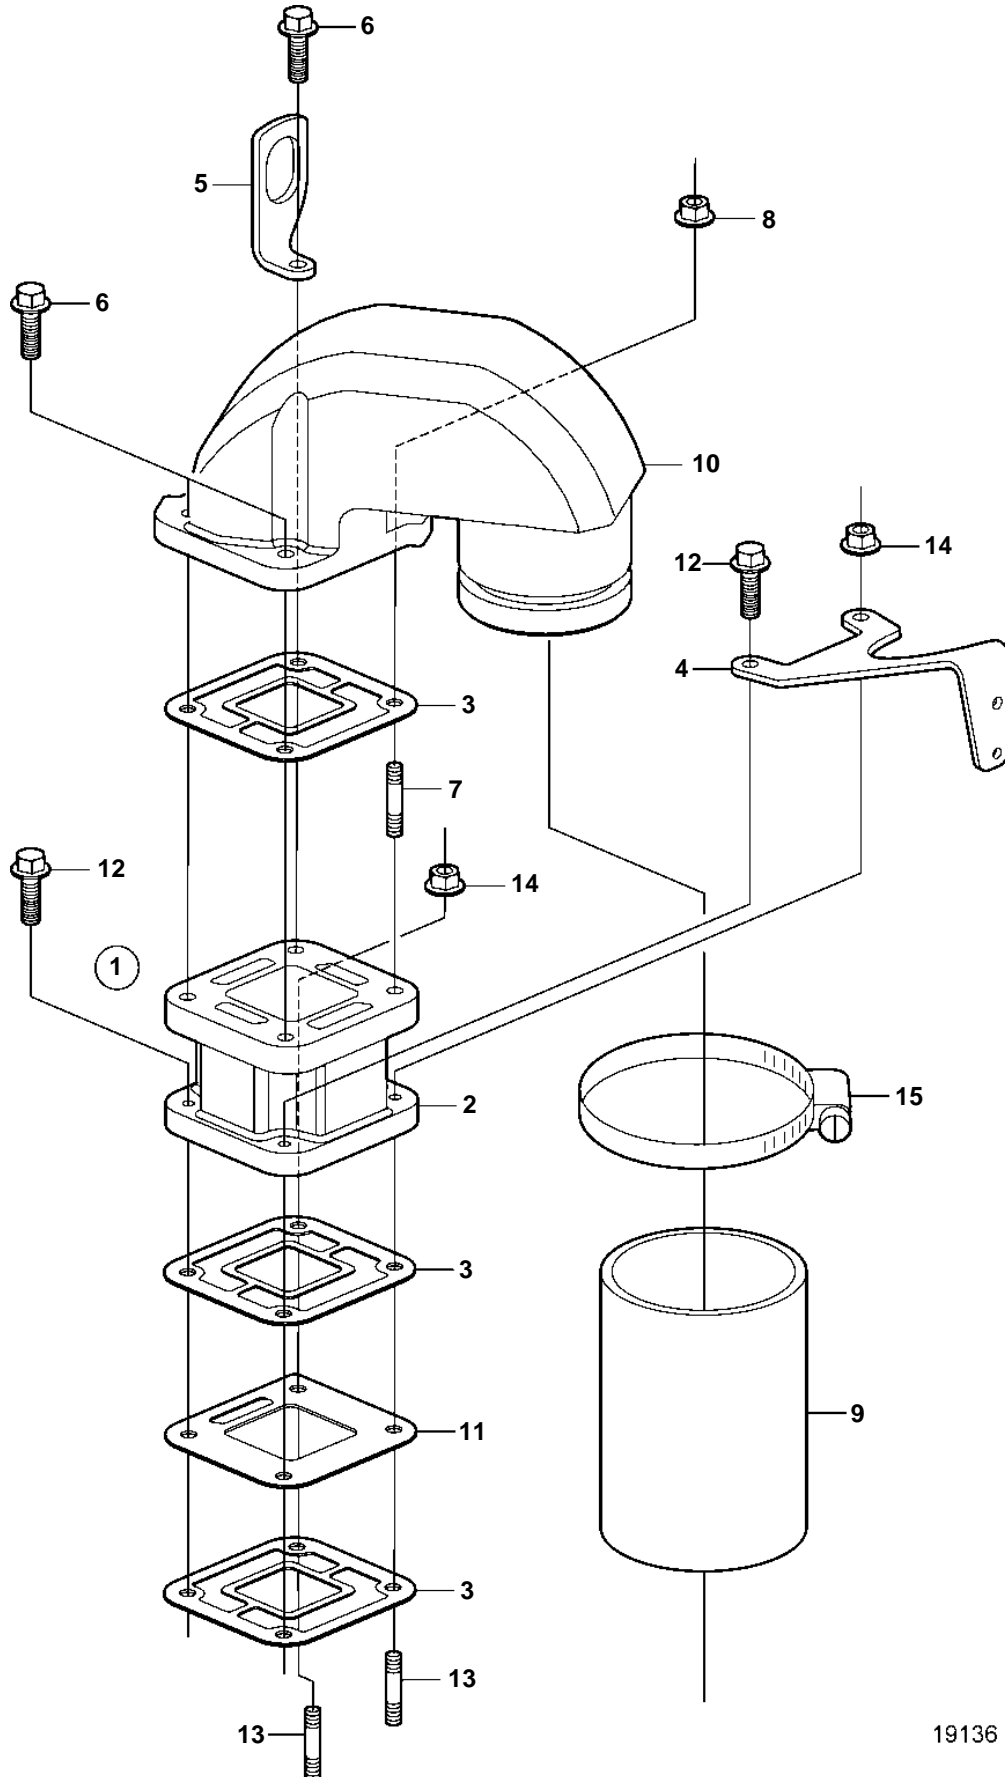

3.0GLP-D, 3.0GLM-C, 3.0GLP-C, 3.0GLM-A, 3.0GLP-A, 3.0GLM-B, 3.0GLP-B

3.0GLP-D, 3.0GLM-C, 3.0GLP-C, 3.0GLM-A, 3.0GLP-A, 3.0GLM-B, 3.0GLP-B

REF	PART NO.	QTY	DESCRIPTION
1	3862922	1	Extension kit
2	3862628	1	· Extension
3	3850495	3	· Gasket
4	3862936	1	· Bracket
5	3861919	1	· Bracket
6	3853397	3	· Screw
7	3853373	1	· Stud
8	3852142	1	· Nut
9		1	Hoseexhaust
10		1	Riser
11	3853628	1	Plate
12	3853397	2	Screw
13	3853373	2	Stud
14	3852142	2	Nut
15	3863442	4	Clamp