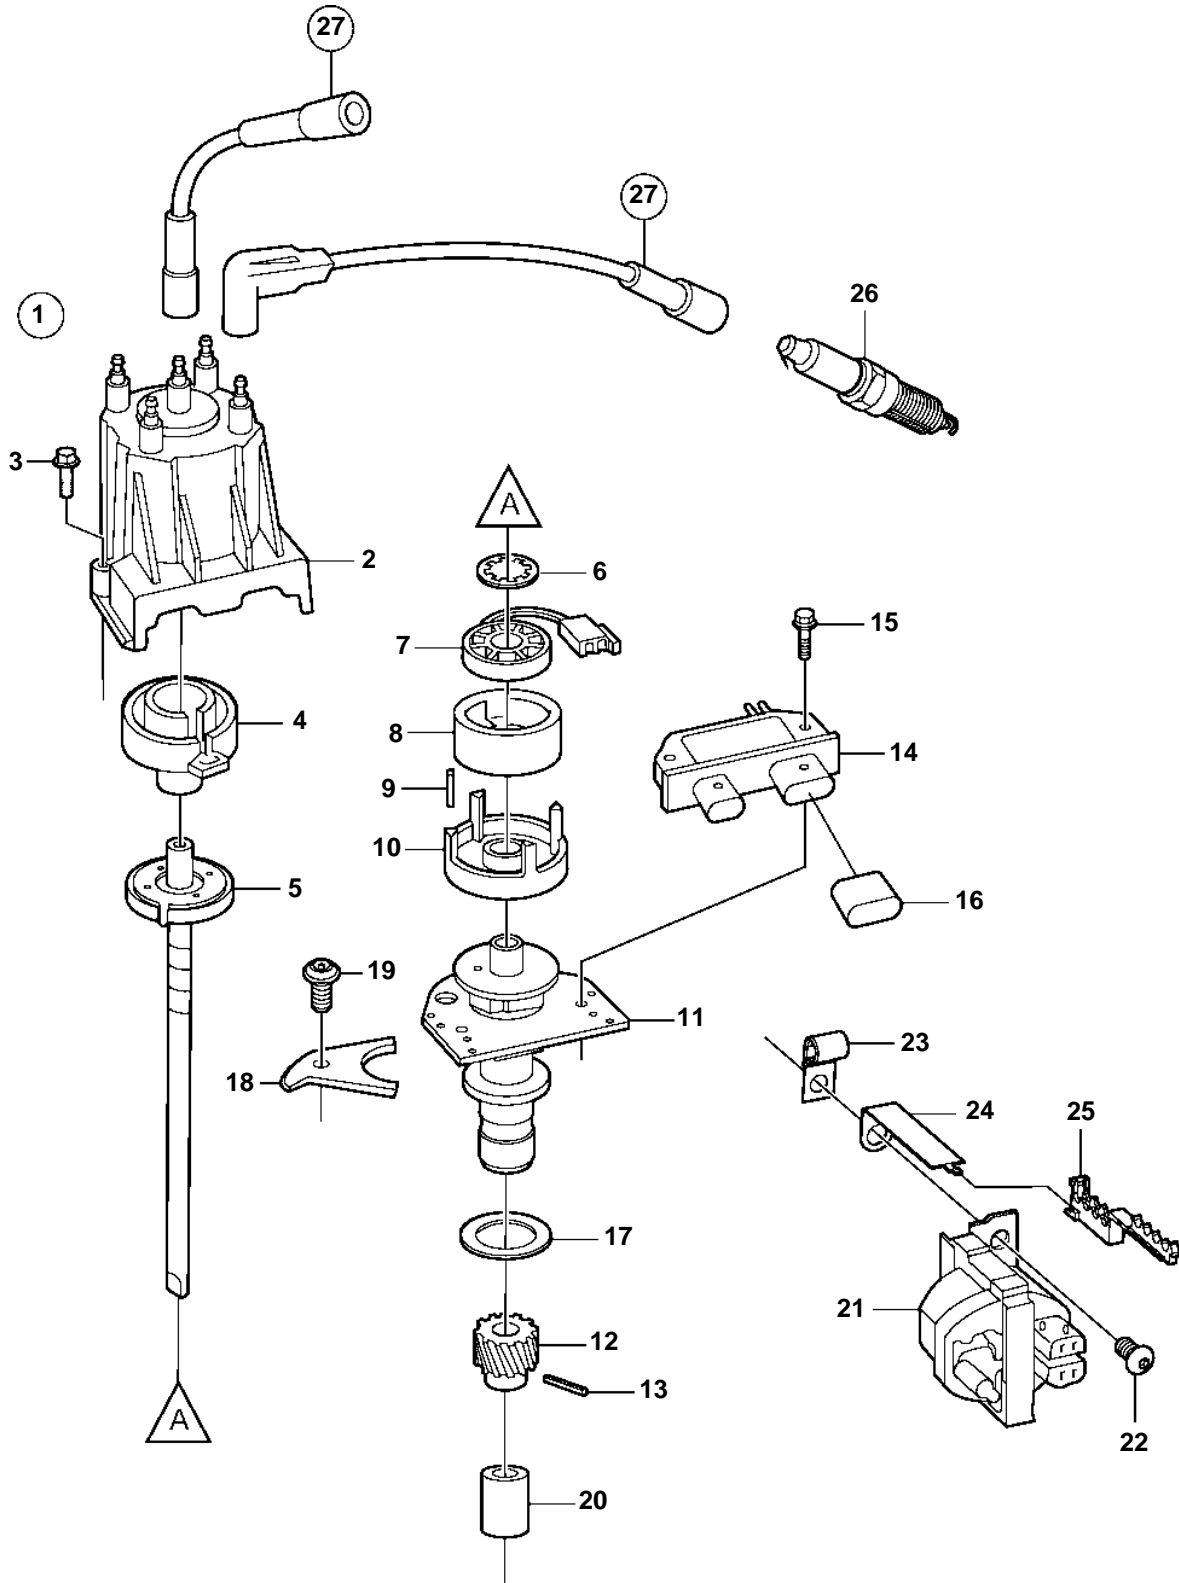

3.0GLM-B, 3.0GLP-B

3.0GLM-B, 3.0GLP-B

REF	PART NO.	QTY	DESCRIPTION	NOTES
1		1	Distributor	NOT SERVICED
2	3854260	1	• Distributor cap	
3	3853318	2	• Screw	
4	3854261	1	• Rotor	
5	3854265	1	• Shaft	
6	3853317	1	• Retainer	
7	3854001	1	• Coil	
8	3854552	1	• Shield	
9	3853316	1	• Locating pin	
10	3854267	1	• Pole shoe	
11	3854264	1	• Housing	
12	3854263	1	• Gear	
13	3854266	1	• Connector pin	
14	3854003	1	• Module	
15	3853319	2	• Screw	
16	3850645	1	Cap	
17	3852660	1	Gasket	
18	3853142	1	Clamp	
19	3863171	1	Screw	
20	3853115	1	Bearing	
21	3854922	1	Ignition coil	
22	3857448	2	Screw	
23	3852092	1	Clamp	
24	3856068	1	Bracket	
25	3852619	1	Retainer	
26	3851857	1	Spark plug kit	4 PACK
	3851858	X	Spark plug kit	24 PACK
27	3851815	1	Ignition cable kit	