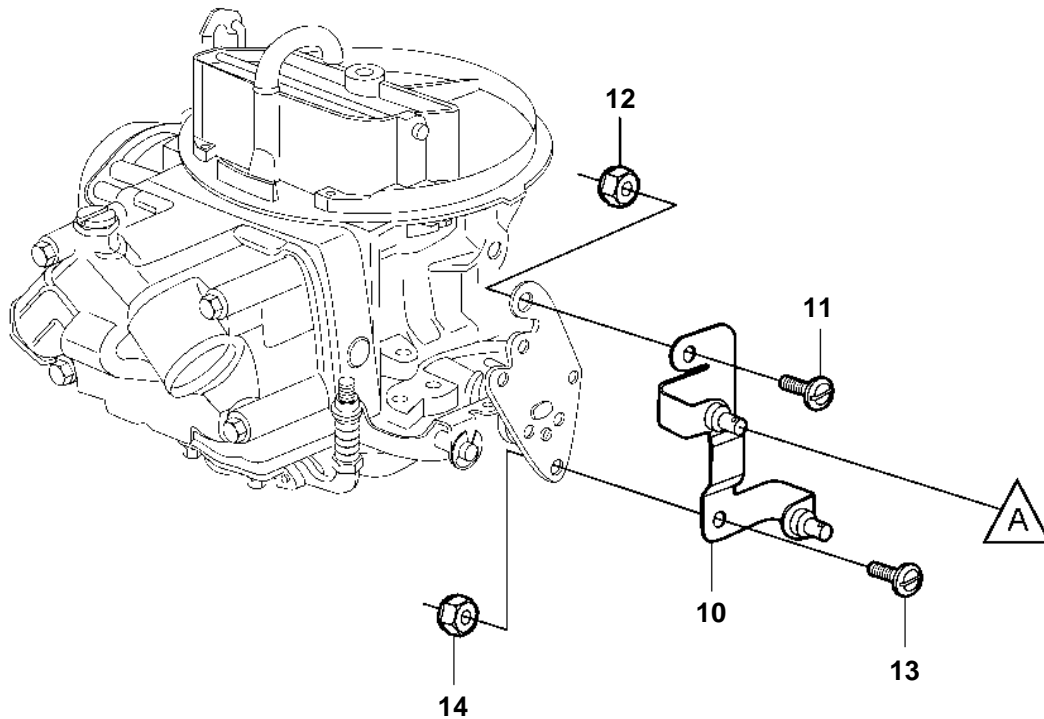

3.0GSM-A, 3.0GSP-A, 3.0GSM-B, 3.0GSP-B, 3.0GSM-C, 3.0GSP-C, 3.0GLM-A, 3.0GLP-A, 3.0GLM-B, 3.0GLP-B

3.0GSM-A, 3.0GSP-A, 3.0GSM-B, 3.0GSP-B, 3.0GSM-C, 3.0GSP-C, 3.0GLM-A, 3.0GLP-A, 3.0GLM-B, 3.0GLP-B

REF	PART NO.	QTY	DESCRIPTION	NOTES
1	3860810	1	Bracket	
	3862936	X	Bracket	3" RISER EXTENSION
2	3850266	1	Anchorage	
3	3852019	1	Retainer	
4	3852048	1	Screw	
5	3852118	1	Nut	
6	3850941	1	Adapter	
7	3852193	1	Washer	
8	3852052	1	Cotter pin	
9		X	Cable	
10	3854833	1	Lever	
11	3850415	1	Screw	
12	3853758	1	Nut	
13	3852154	1	Screw	
14	3854468	1	Lock nut	