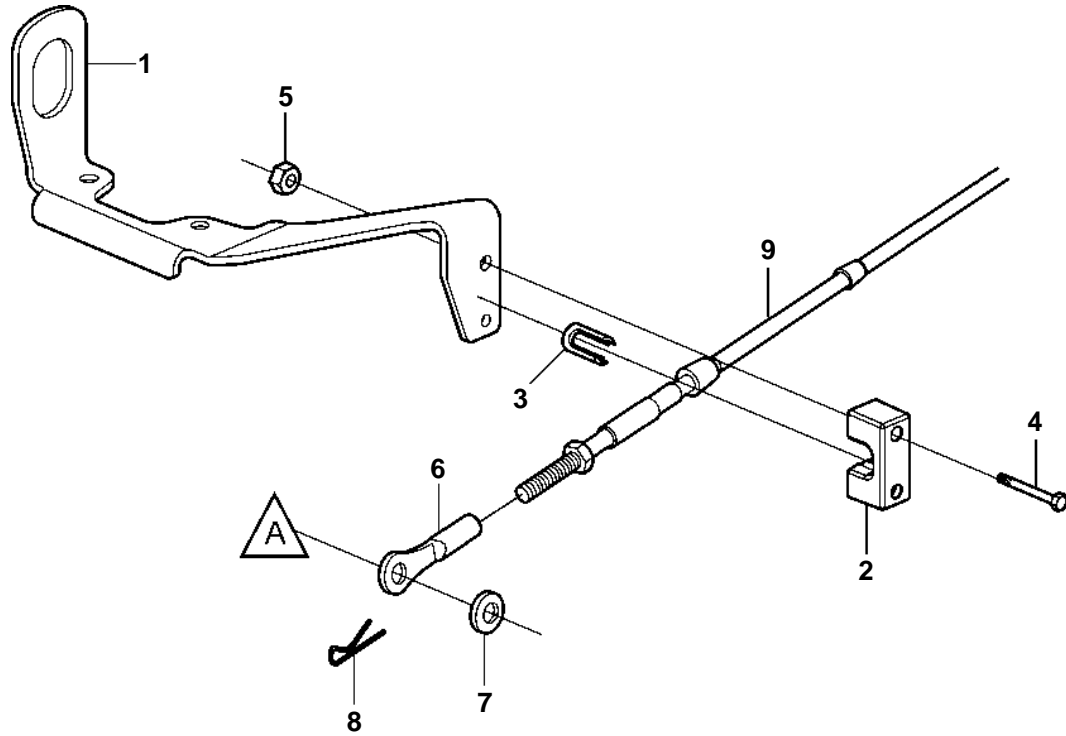

3.0GSM-A, 3.0GSP-A, 3.0GSM-B, 3.0GSP-B, 3.0GSM-C, 3.0GSP-C, 3.0GLM-A, 3.0GLP-A, 3.0GLM-B, 3.0GLP-B

3.0GSM-A, 3.0GSP-A, 3.0GSM-B, 3.0GSP-B, 3.0GSM-C, 3.0GSP-C, 3.0GLM-A, 3.0GLP-A, 3.0GLM-B, 3.0GLP-B

REF	PART NO.	QTY	DESCRIPTION	NOTES
1	3860810	1	Bracket	
	3862936	X	Bracket	3" RISER EXTENSION
2	3850266	1	Anchorage	
3	3852019	1	Retainer	
4	3852048	1	Screw	
5	3852118	1	Nut	
6	3850941	1	Adapter	
7	3852193	1	Washer	
8	3852052	1	Cotter pin	
9		X	Cable	
10	3854833	1	Lever	
11	3850415	1	Screw	
12	3853758	1	Nut	
13	3852154	1	Screw	
14	3854468	1	Lock nut	