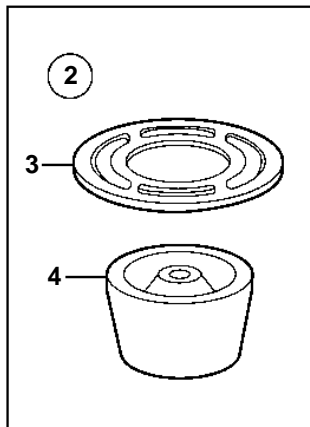

3.0GLP-D, 3.0GLM-C, 3.0GLP-C, 3.0GSM-A, 3.0GSP-A, 3.0GSM-B, 3.0GSP-B, 3.0GSM-C, 3.0GSP-C, 3.0GLM-A, 3.0GLP-A, 3.0GLM-B, 3.0GLP-B

3.0GLP-D, 3.0GLM-C, 3.0GLP-C, 3.0GSM-A, 3.0GSP-A, 3.0GSM-B, 3.0GSP-B, 3.0GSM-C, 3.0GSP-C, 3.0GLM-A, 3.0GLP-A, 3.0GLM-B, 3.0GLP-B

REF	PART NO.	QTY	DESCRIPTION	NOTES
1	3854858	1	Fuel pump	
2	3855104	1	· Fuel filter insert	
3		1	· · Seal	
4		1	· · Filter	
5	3853397	2	Screw	
6	3854865	1	Gasket	
7	3852453	1	Fitting	
8	3860950	1	Fuel line	
9	3857392	1	Clamp	
10	3854242	1	Hose	L=39"
11	948211	1	Strip clamp	
12	3852489	1	Adapter	