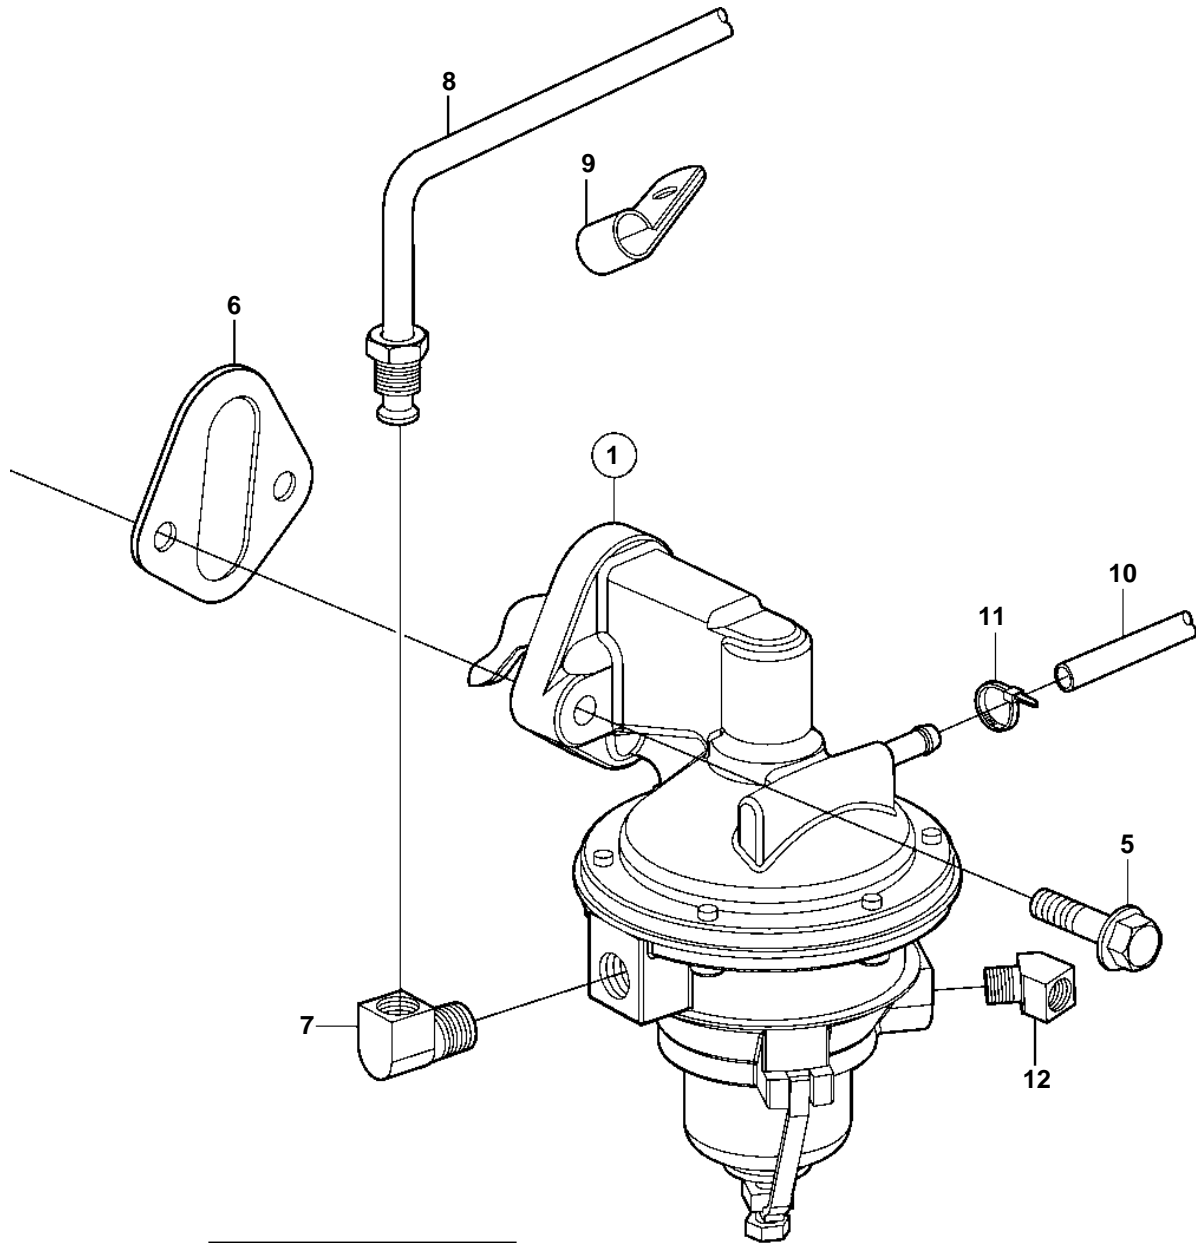

3.0GLP-D, 3.0GLM-C, 3.0GLP-C, 3.0GSM-A, 3.0GSP-A, 3.0GSM-B, 3.0GSP-B, 3.0GSM-C, 3.0GSP-C, 3.0GLM-A, 3.0GLP-A, 3.0GLM-B, 3.0GLP-B

3.0GLP-D, 3.0GLM-C, 3.0GLP-C, 3.0GSM-A, 3.0GSP-A, 3.0GSM-B, 3.0GSP-B, 3.0GSM-C, 3.0GSP-C, 3.0GLM-A, 3.0GLP-A, 3.0GLM-B, 3.0GLP-B

REF	PART NO.	QTY	DESCRIPTION	NOTES
1	3854858	1	Fuel pump	
2	3855104	1	· Fuel filter insert	
3		1	· · Seal	
4		1	· · Filter	
5	3853397	2	Screw	
6	3854865	1	Gasket	
7	3852453	1	Fitting	
8	3860950	1	Fuel line	
9	3857392	1	Clamp	
10	3854242	1	Hose	L=39"
11	948211	1	Strip clamp	
12	3852489	1	Adapter