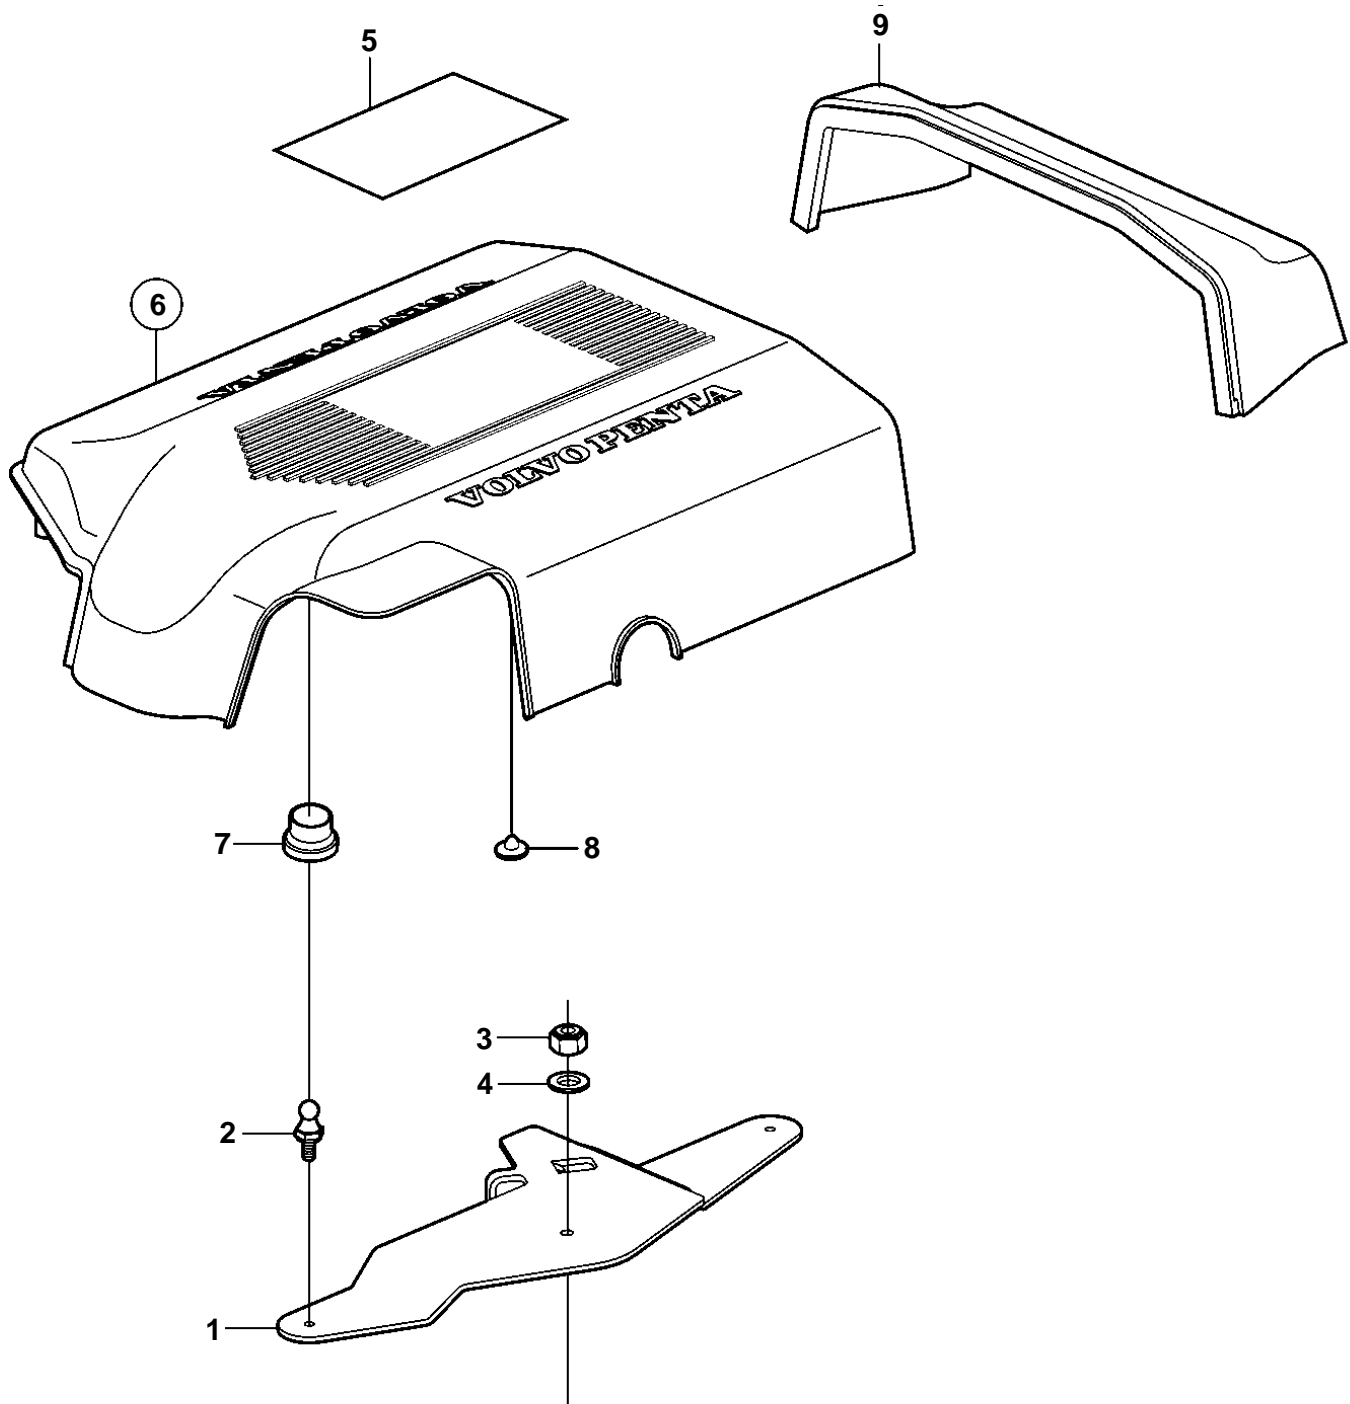

3.0GSM-C, 3.0GSP-C

3.0GSM-C, 3.0GSP-C

REF	PART NO.	QTY	DESCRIPTION	NOTES
1	3861754	1	Bracket	
2	3861927	2	Stud	
3	3854468	1	Lock nut	
4	3852184	1	Washer	
5	3861990	1	Decal	3.0GS
6	3861746	1	Cover	
7	3859006	2	· Grommet	
8	3859005	2	· Grommet	
9	3861747	1	Cover	