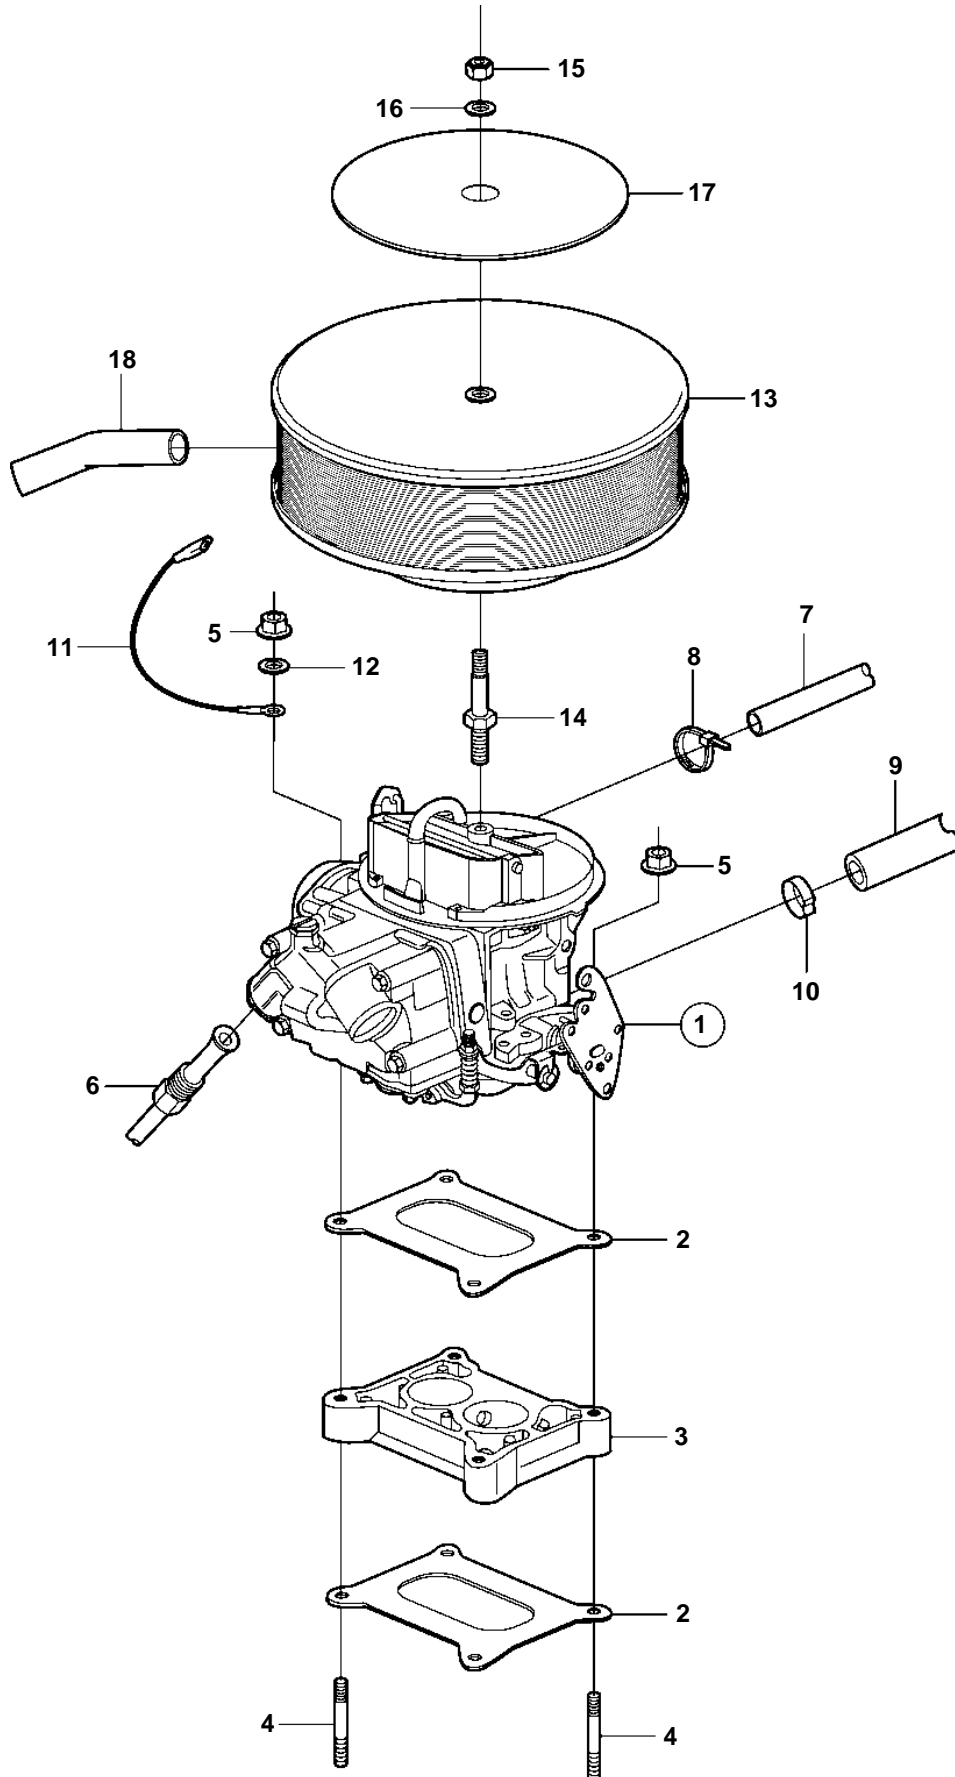

3.0GLM-A, 3.0GLP-A

19024

## 3.0GLM-A, 3.0GLP-A

REF	PART NO.	QTY	DESCRIPTION	NOTES
1	3859053	1	Carburetor	
2	3853283	2	Gasket	
3	3860750	1	Spacer	
4	3860751	4	Stud	
5	3852142	4	Nut	
6	3860950	1	Fuel line	
7	3854242	1	Hose	L=39"
8	948211	1	Strip clamp	
9	3856870	1	Hose	
10	982663	1	Clamp	
11	3853845	1	Cable	
12	3852191	1	Washer	
13	3862630	1	Flame arrestor	
14	3853560	1	Stud	
15	3854468	1	Lock nut	
16	3852184	1	Washer	
17	3862780	1	Decal	3.0L GL
18	3862743	1	Hose	