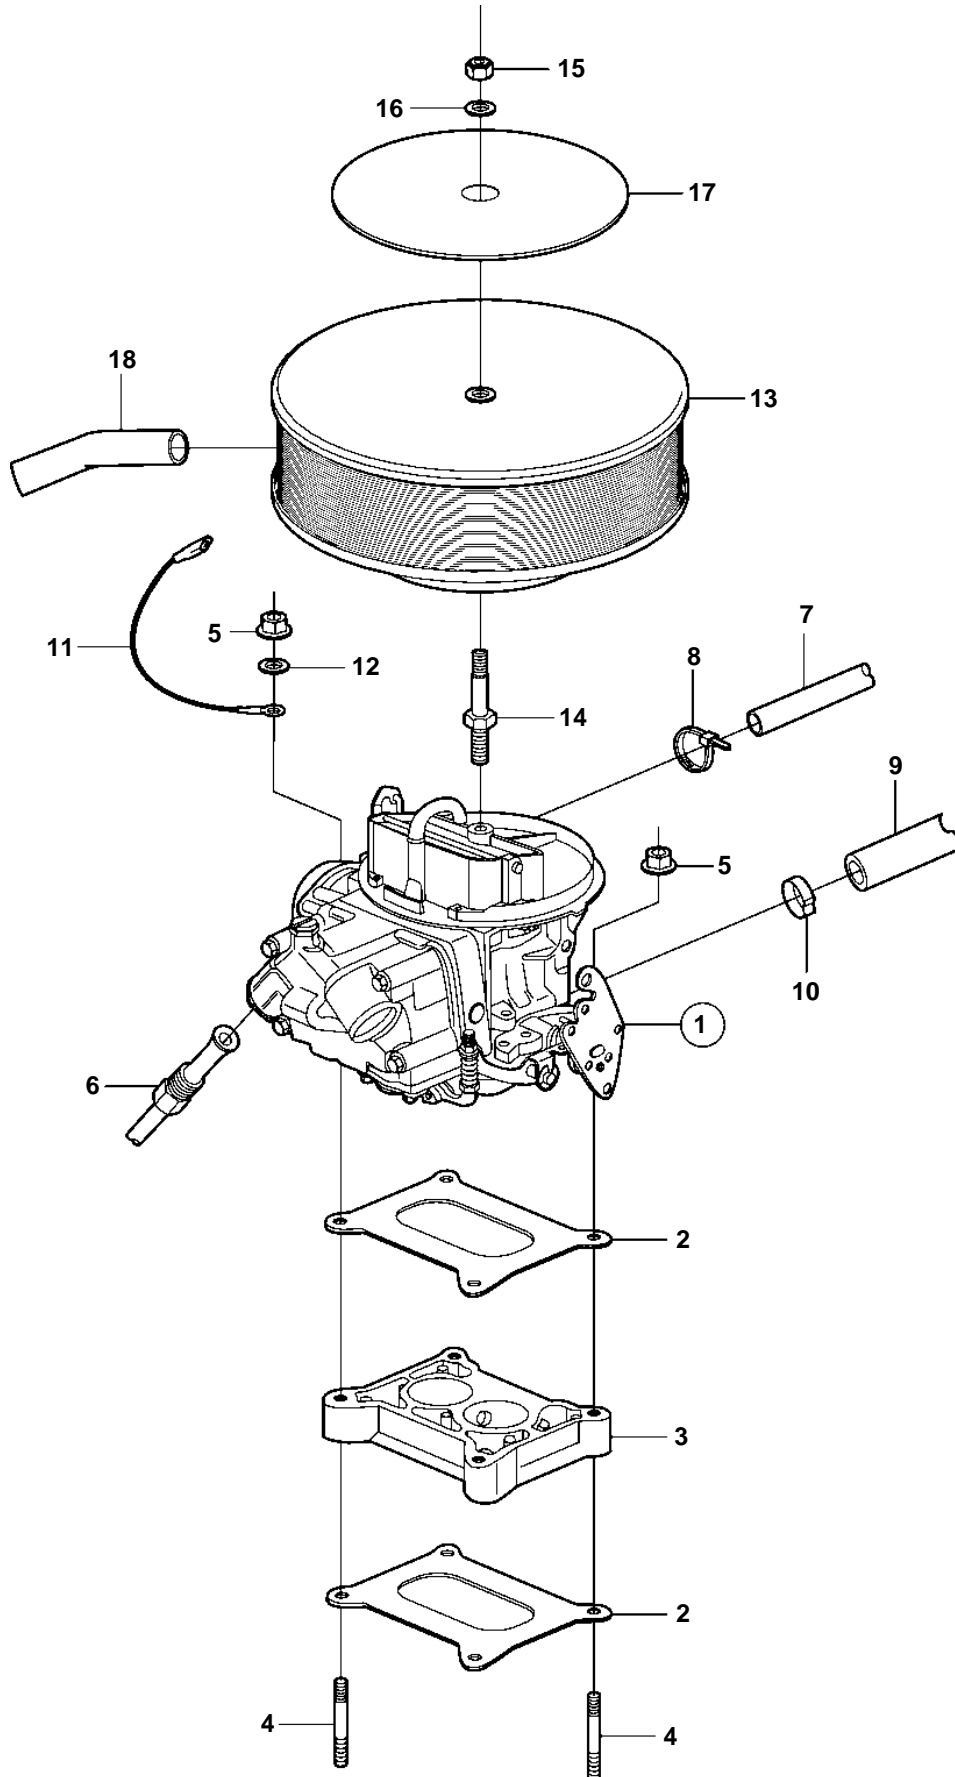

3.0GSM-C, 3.0GSP-C

19024

3.0GSM-C, 3.0GSP-C

REF	PART NO.	QTY	DESCRIPTION	NOTES
1	3857982	1	Carburetor	
2	3853283	2	Gasket	
3	3860750	1	Spacer	
4	3860751	4	Stud	
5	3852142	4	Nut	
6	3860950	1	Fuel line	
7	3854242	1	Hose	L=39"
8	948211	1	Strip clamp	
9	3856870	1	Hose	
10	982663	1	Clamp	
11	3853845	1	Cable	
12	3852191	1	Washer	
13	3856862	1	Flame arrestor	
14	3853560	1	Stud	
15	3854468	1	Lock nut	
16	3852184	1	Washer	
17	3862147	1	Decal	LATER PROD
18	3857178	1	Hose	