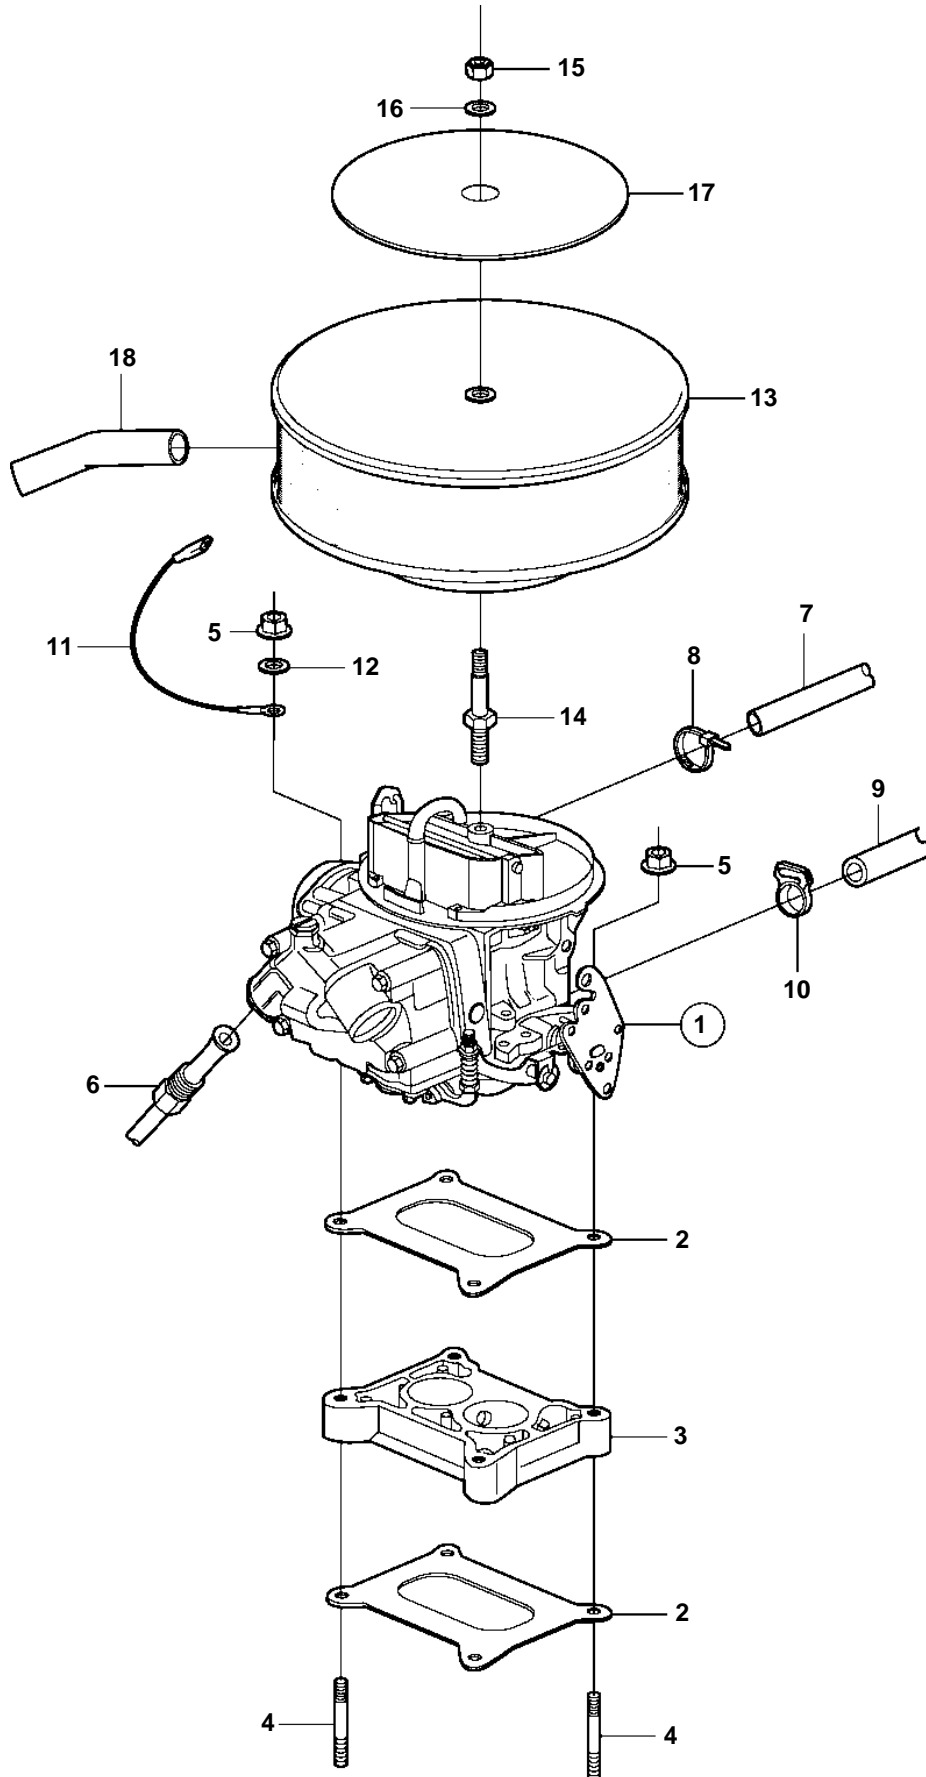

3.0GSM-A, 3.0GSP-A, 3.0GSM-B, 3.0GSP-B

22820

3.0GSM-A, 3.0GSP-A, 3.0GSM-B, 3.0GSP-B

REF	PART NO.	QTY	DESCRIPTION	NOTES
1	3857982	1	Carburetor	
2	3853283	2	Gasket	
3	3860750	1	Spacer	
4	3860751	4	Stud	
5	3852142	4	Nut	
6	3860950	1	Fuel line	
7	3854242	1	Hose	L=39"
8	948211	1	Strip clamp	
9	3856870	1	Hose	
10	3852529	1	Clamp	
11	3853845	1	Cable	
12	3852191	1	Washer	
13	3856862	1	Flame arrestor	
14	3853560	1	Stud	
15	3854468	1	Lock nut	
16	3852184	1	Washer	
17	3862147	1	Decal	3.0GS
18	3857178	1	Hose	