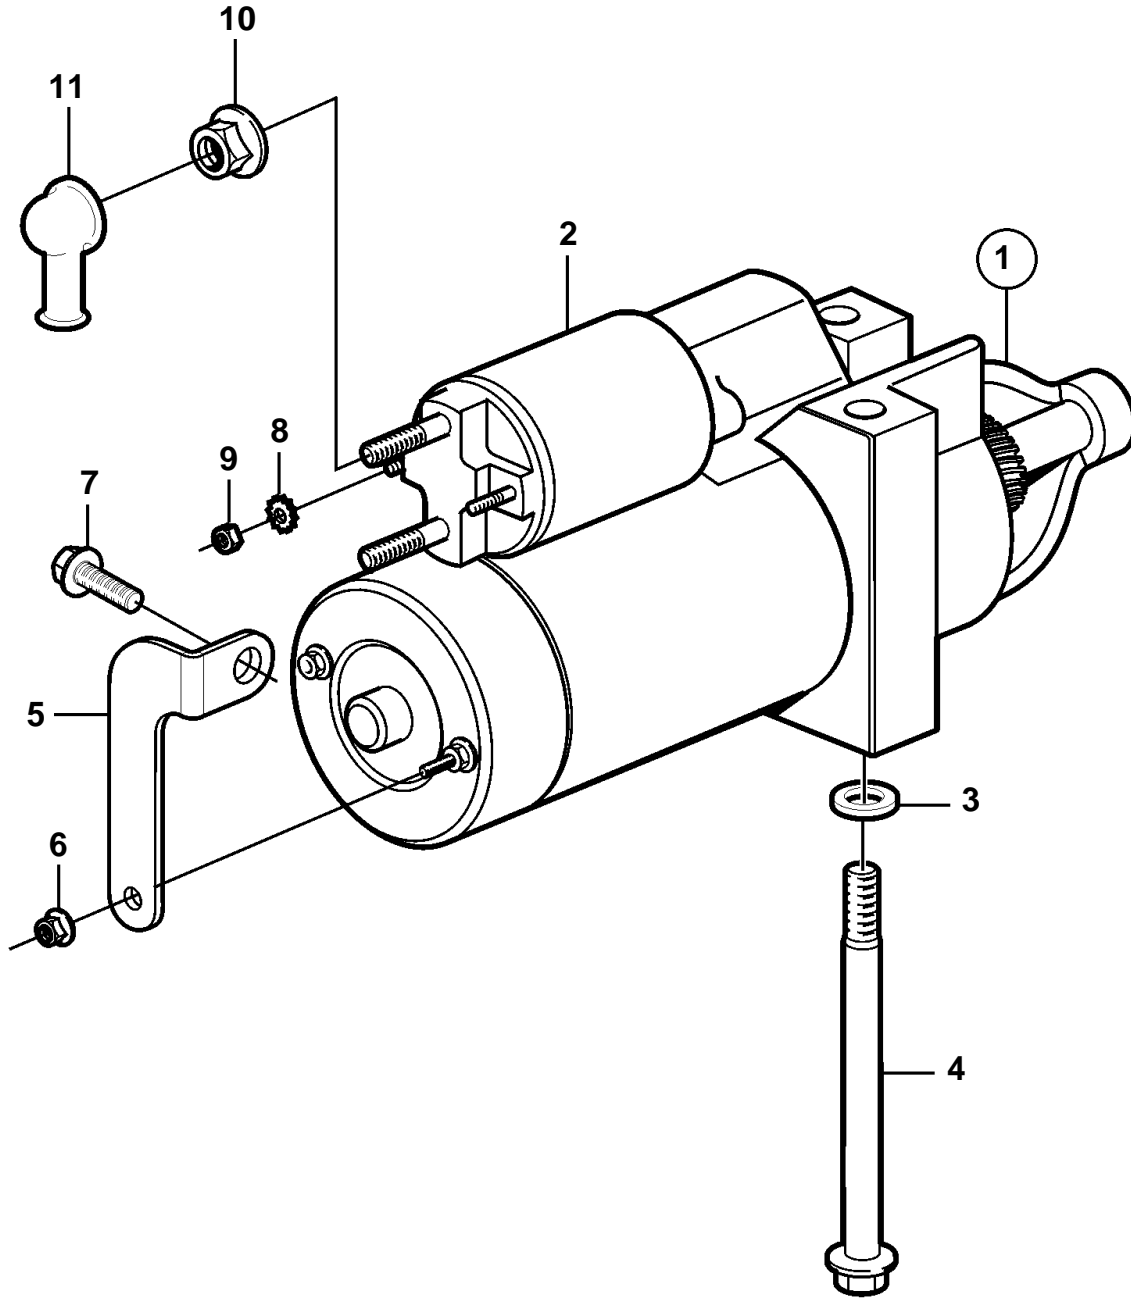

3.0GSM-A, 3.0GSP-A, 3.0GSM-B, 3.0GSP-B

3.0GSM-A, 3.0GSP-A, 3.0GSM-B, 3.0GSP-B

REF	PART NO.	QTY	DESCRIPTION
1	3860566	1	Starter motor
2	3810300	1	· Solenoid kit
3	3854496	2	Washer
4	3854752	2	Screw
5	3860840	1	Brace
6	949874	1	Lock nut
7	3853399	1	Screw
8	3852518	2	Nut
9	3852520	2	Washer
10	3853714	1	Nut
11	3852487	1	Protective cap