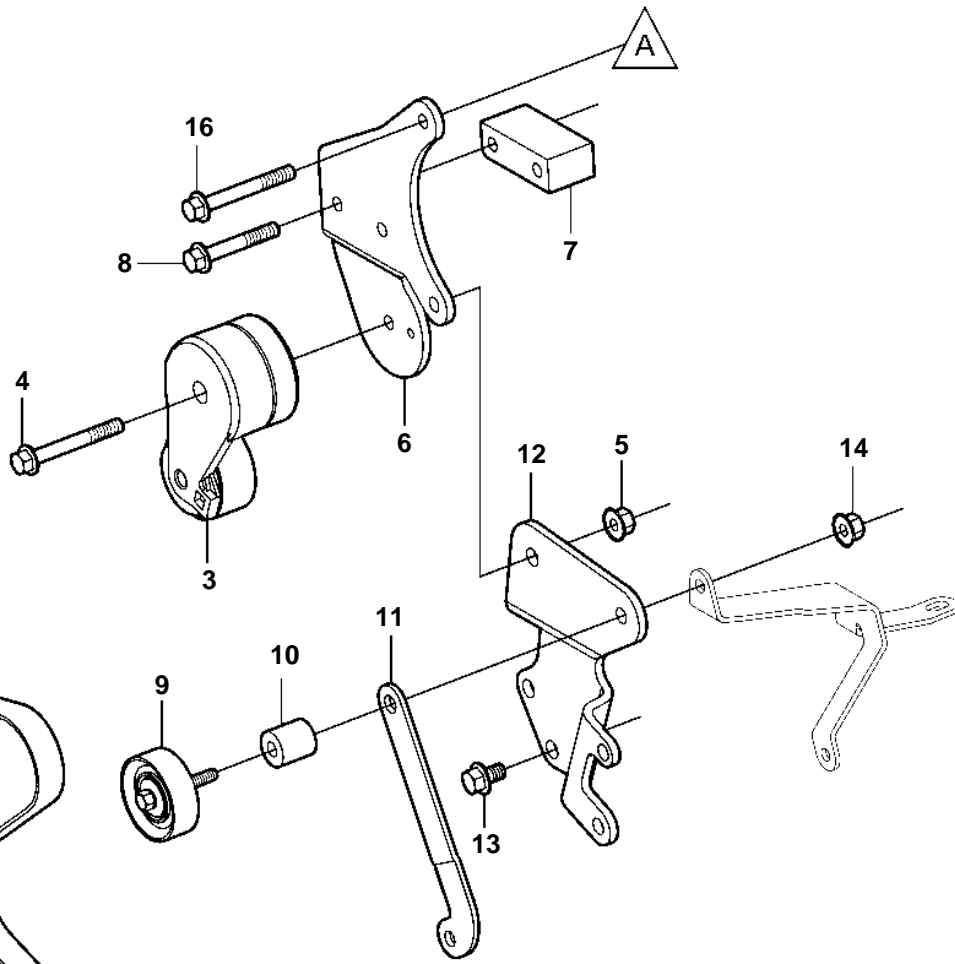

3.0GLP-A, 3.0GLP-B

3.0GLP-A, 3.0GLP-B

REF	PART NO.	QTY	DESCRIPTION
1	3860092	1	Drive belt
2	3860382	1	Decal
3	3860091	1	Belt tensioner
4	3853367	1	Screw
5	3857181	3	Flange lock nut
6	3860096	1	Bracket
7	3860160	1	Spacer
8	3860499	2	Screw
9	3860212	1	Pulley
10	3860481	1	Spacer
11	3860480	1	Brace
12	3860170	1	Bracket
13	3853558	2	Flange screw
14	971098	1	Flange lock nut
15	3860097	1	Bracket
16	3860169	2	Screw
17	3853430	1	Screw
18	3862613	1	Alternator
19	3853714	1	Nut
20	3852208	1	Screw
21	3852520	1	Washer, external tooth