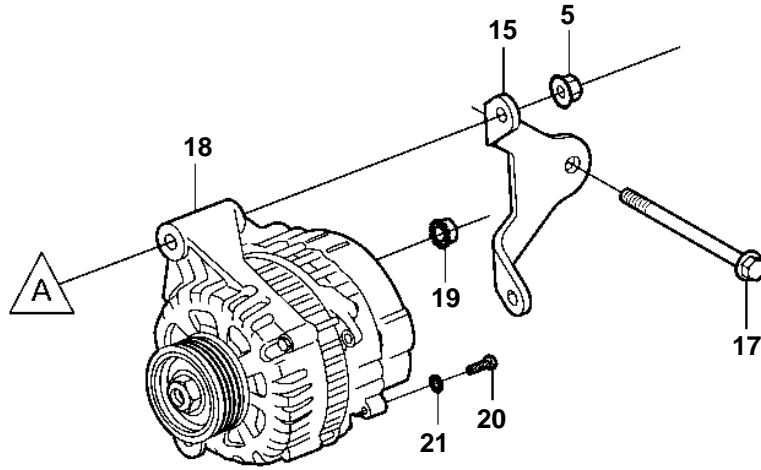

3.0GLP-A, 3.0GLP-B

3.0GLP-A, 3.0GLP-B

REF	PART NO.	QTY	DESCRIPTION
1	3860092	1	Drive belt
2	3860382	1	Decal
3	3860091	1	Belt tensioner
4	3853367	1	Screw
5	3857181	3	Flange lock nut
6	3860096	1	Bracket
7	3860160	1	Spacer
8	3860499	2	Screw
9	3860212	1	Pulley
10	3860481	1	Spacer
11	3860480	1	Brace
12	3860170	1	Bracket
13	3853558	2	Flange screw
14	971098	1	Flange lock nut
15	3860097	1	Bracket
16	3860169	2	Screw
17	3853430	1	Screw
18	3862613	1	Alternator
19	3853714	1	Nut
20	3852208	1	Screw
21	3852520	1	Washer, external tooth