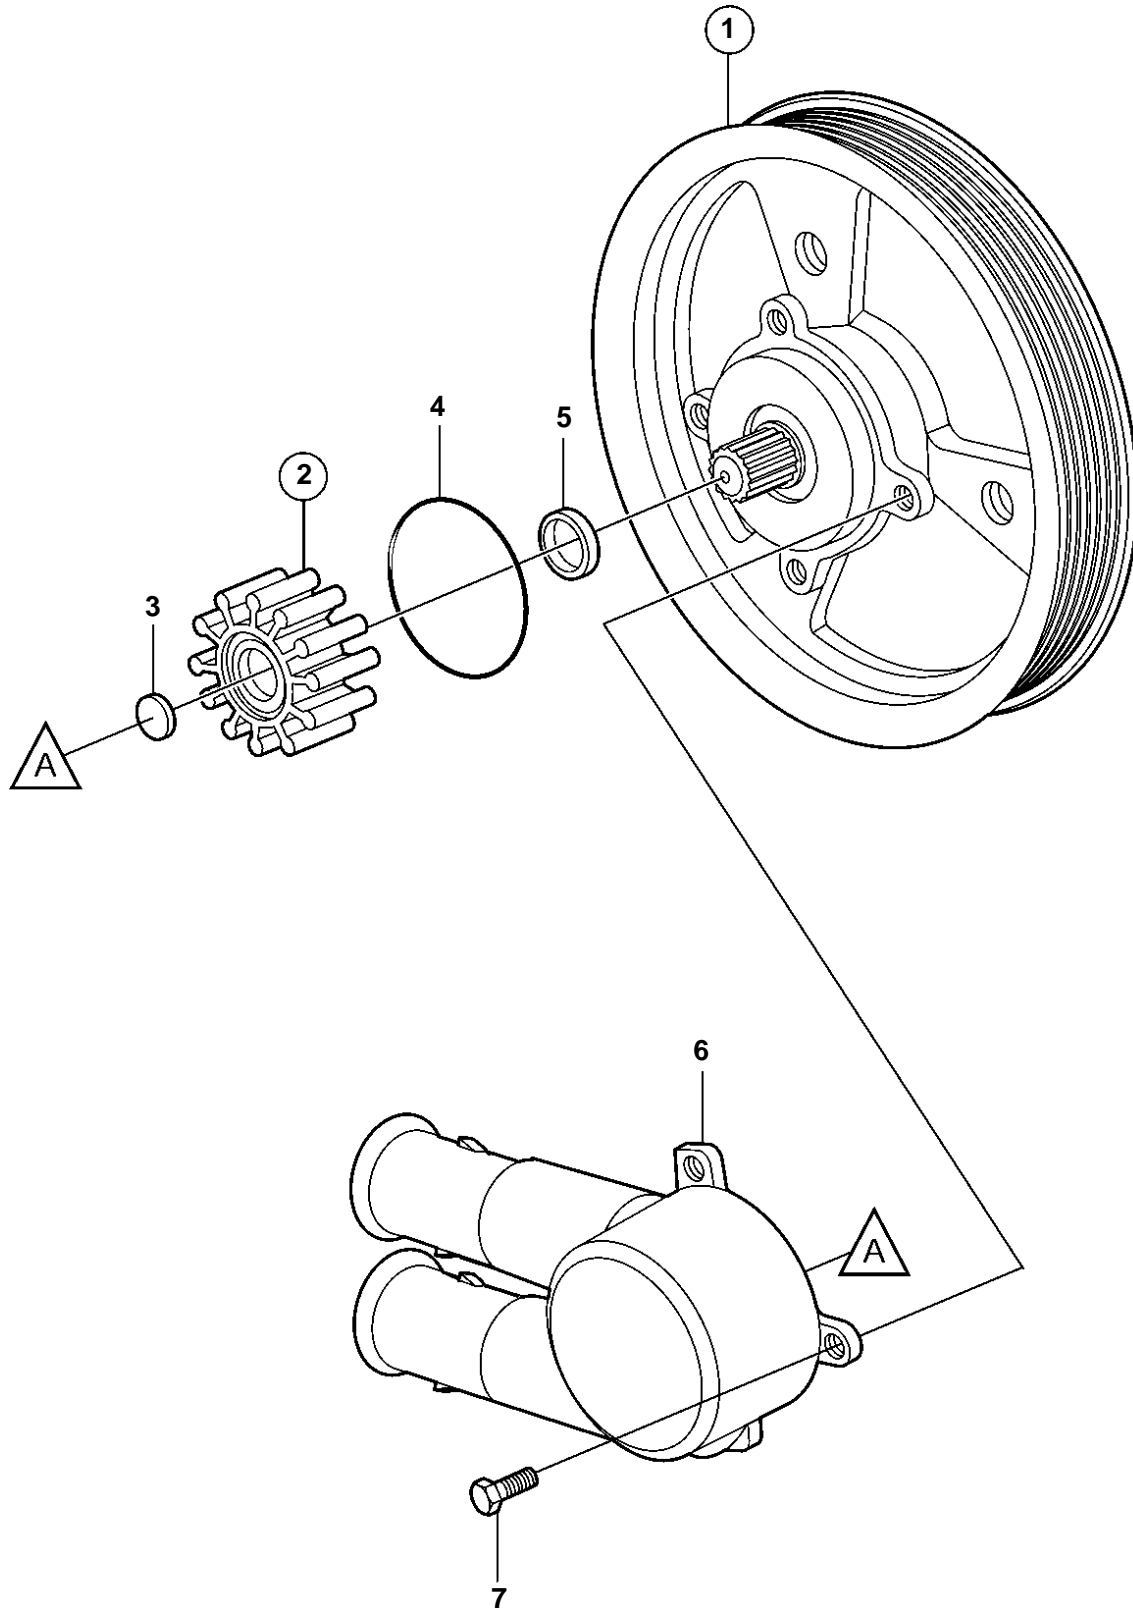

3.0GSM-C, 3.0GSP-C, 3.0GLM-A, 3.0GLP-A, 3.0GLM-B, 3.0GLP-B

3.0GSM-C, 3.0GSP-C, 3.0GLM-A, 3.0GLP-A, 3.0GLM-B, 3.0GLP-B

REF	PART NO.	QTY	DESCRIPTION
1	3862485	1	Sea water pump
2	3862567	1	· Impeller kit
3	827019	1	· · Sealing washer
4	3858938	1	· · O-ring
5	827247	1	· · Sealing ring
6	3858115	1	· Housing
7	3587445	3	· Screw