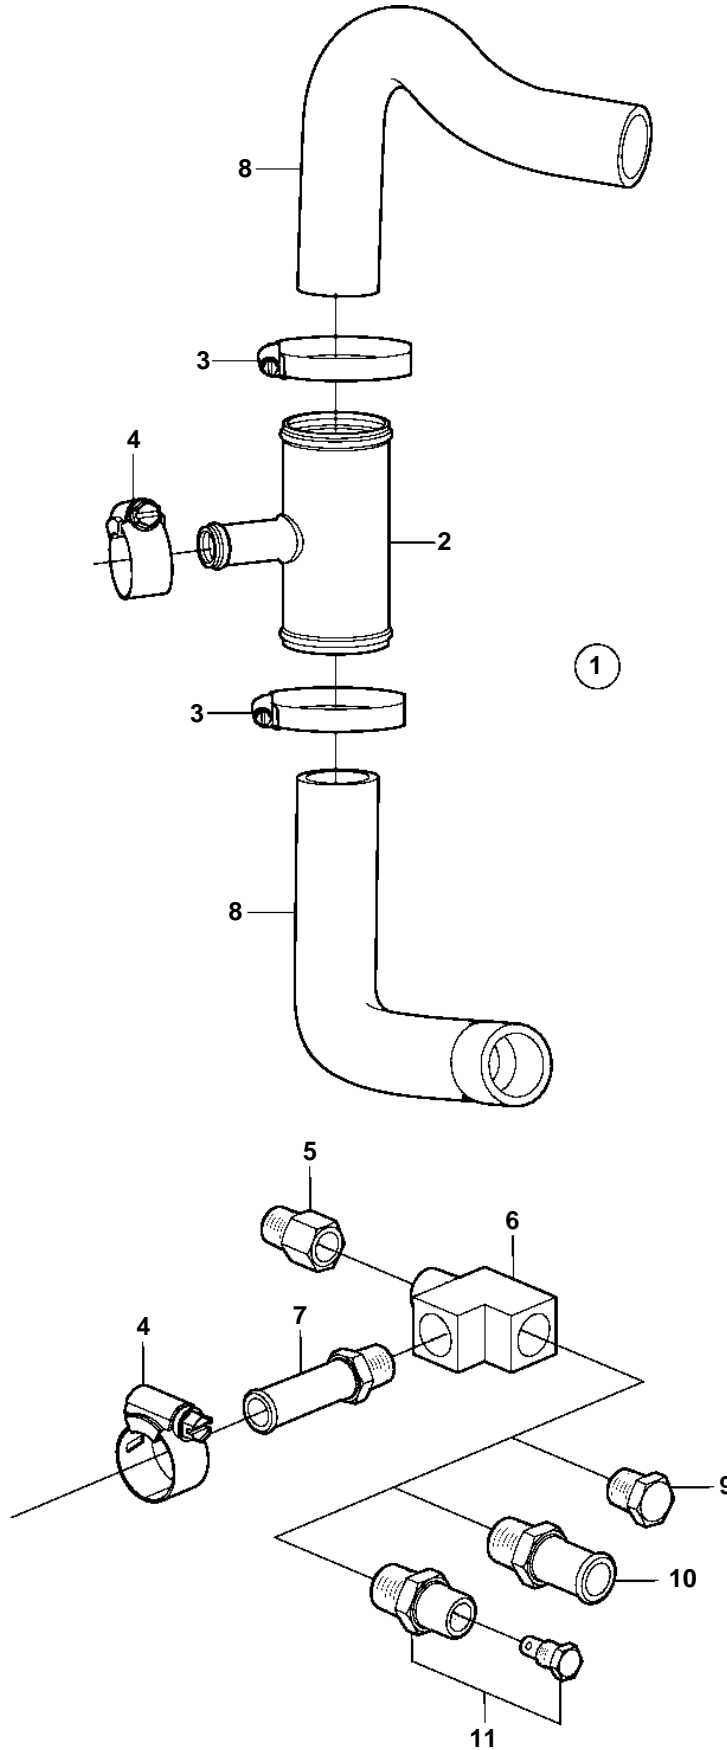

3.0GSM-A, 3.0GSP-A, 3.0GSM-B, 3.0GSP-B, 3.0GSM-C, 3.0GSP-C, 3.0GLM-A, 3.0GLP-A, 3.0GLM-B, 3.0GLP-B

3.0GSM-A, 3.0GSP-A, 3.0GSM-B, 3.0GSP-B, 3.0GSM-C, 3.0GSP-C, 3.0GLM-A, 3.0GLP-A, 3.0GLM-B, 3.0GLP-B

REF	PART NO.	QTY	DESCRIPTION	NOTES
1	3862101	1	Hot water outlet	
2	3855531	1	· T-pipe	
3	3852098	2	· Clamp	
4	3853813	2	· Clamp	
5	3862196	1	· Fitting	
6	3850490	1	· Fitting	
7	856483	1	· Hose nipple	
8		1	Hosecirculation pump	CUT
9	3850802	X	Plug	
10	3858501	X	Hose nipple	
11	3854494	X	Drain cock	